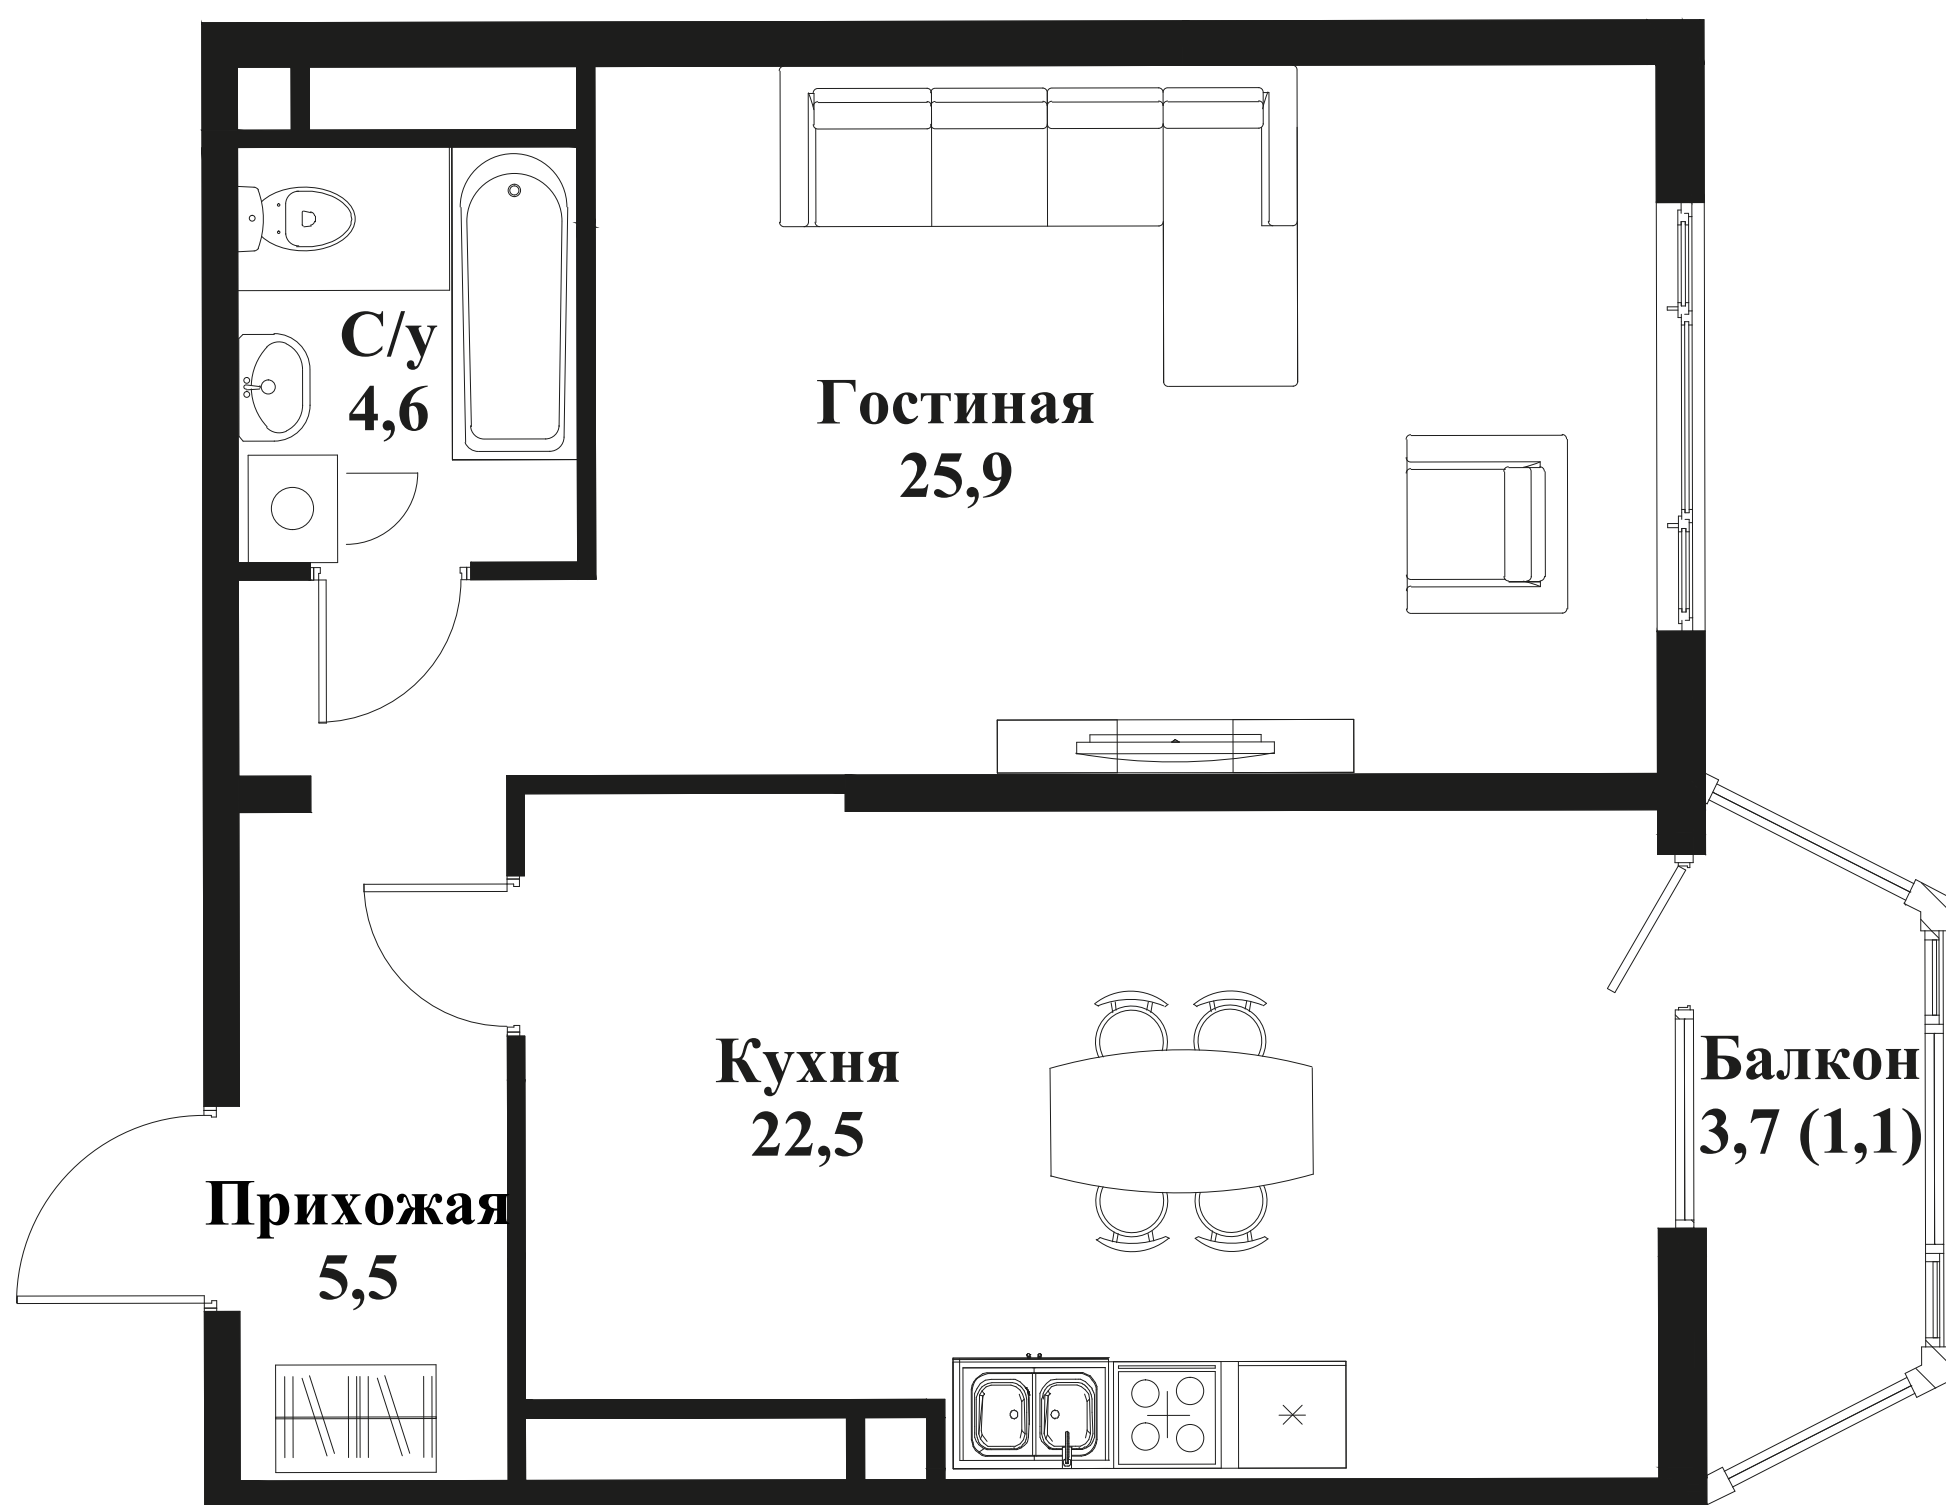

Заттарға арналған себет
Корзина для покупок

Қауіпсіздік пен жайлылық
Безопасность и комфорт

Ауданы 3–12 м² қоймалар
Кладовые помещения площадью от 3 до 12 м²

BQ

Байқадамов көшесі

Березовский көшесі

2

56,40

8 БЛОК

2 БӨЛМЕЛІ ПӘТЕР

2-КОМН. КВАРТИРА

Блоктың орналасуы
Расположение блока

Блоктың орналасуы
Расположение на этаже

1

59,60

9 БЛОК

1 БӨЛМЕЛІ ПӘТЕР
1-КОМН. КВАРТИРА

Блоктың орналасуы
Расположение блока

Блоктың орналасуы
Расположение на этаже

2 72,6

1 БЛОК

2 БӨЛМЕЛІ ПӘТЕР

2-КОМН. КВАРТИРА

Блоктың орналасуы
Расположение блока