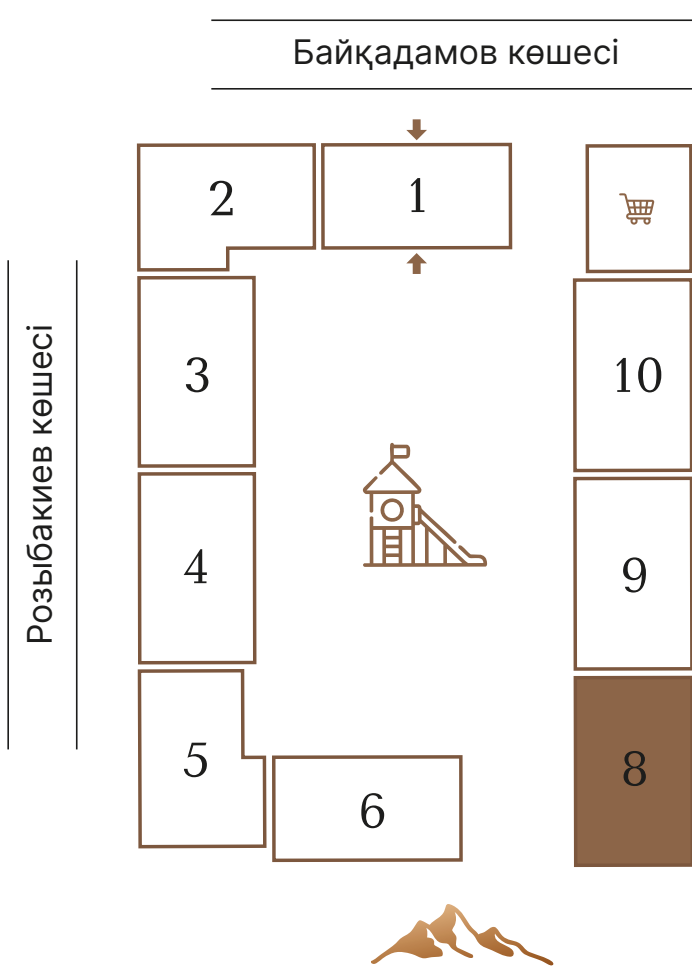

2

56,40

8 БЛОК

2 БӨЛМЕЛІ ПӘТЕР

2-КОМН. КВАРТИРА

Блоктың орналасуы
Расположение блока

Блоктың орналасуы
Расположение на этаже