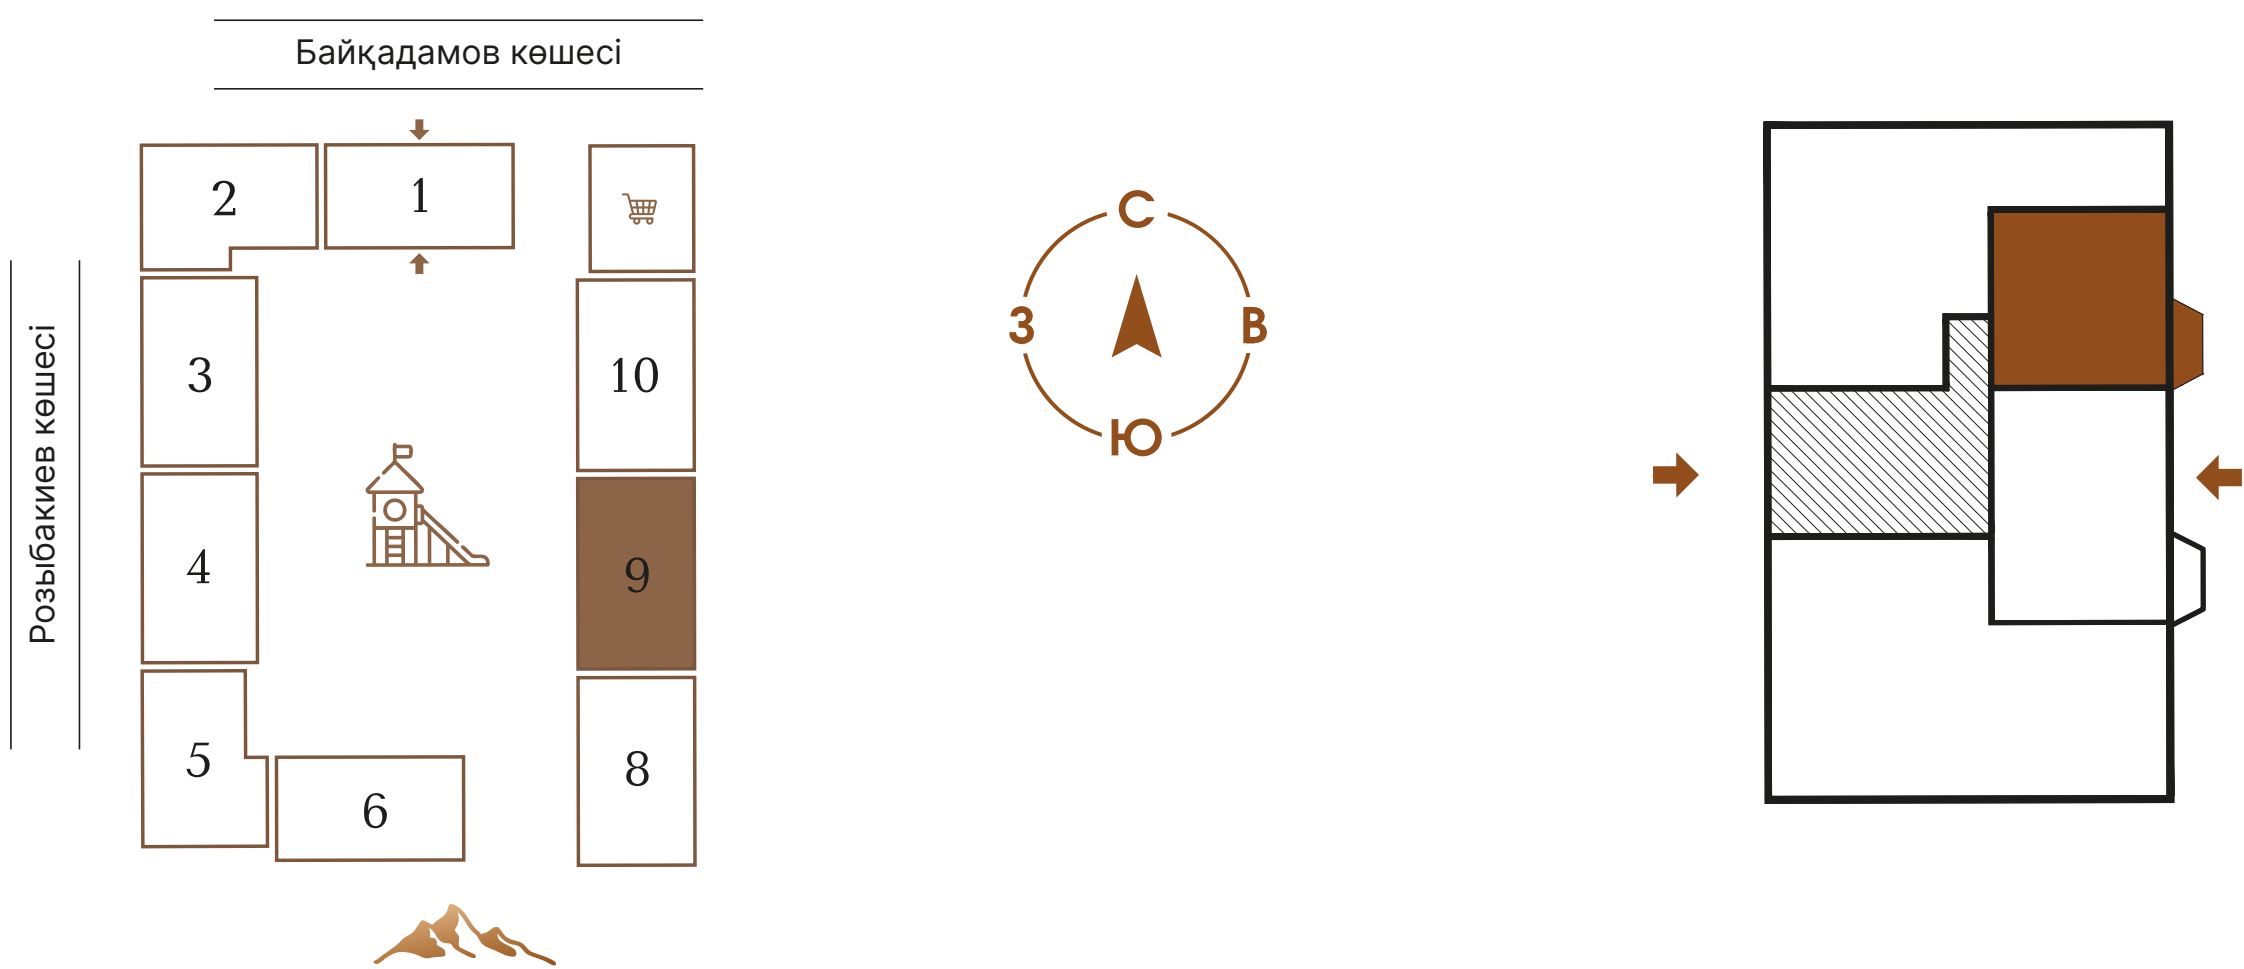

1

59,60

9 БЛОК

1 БӨЛМЕЛІ ПӘТЕР
1-КОМН. КВАРТИРА

Блоктың орналасуы
Расположение блока

Блоктың орналасуы
Расположение на этаже