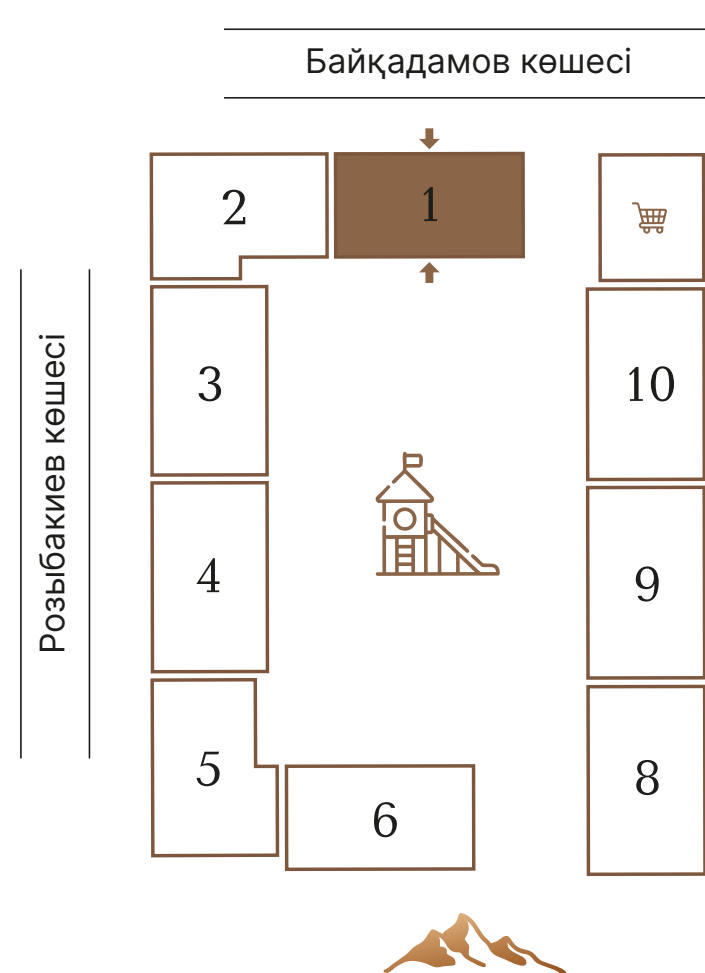

2 72,6

1 БЛОК

2 БӨЛМЕЛІ ПӘТЕР

2-КОМН. КВАРТИРА

Блоктың орналасуы
Расположение блока

Блоктың орналасуы
Расположение на этаже