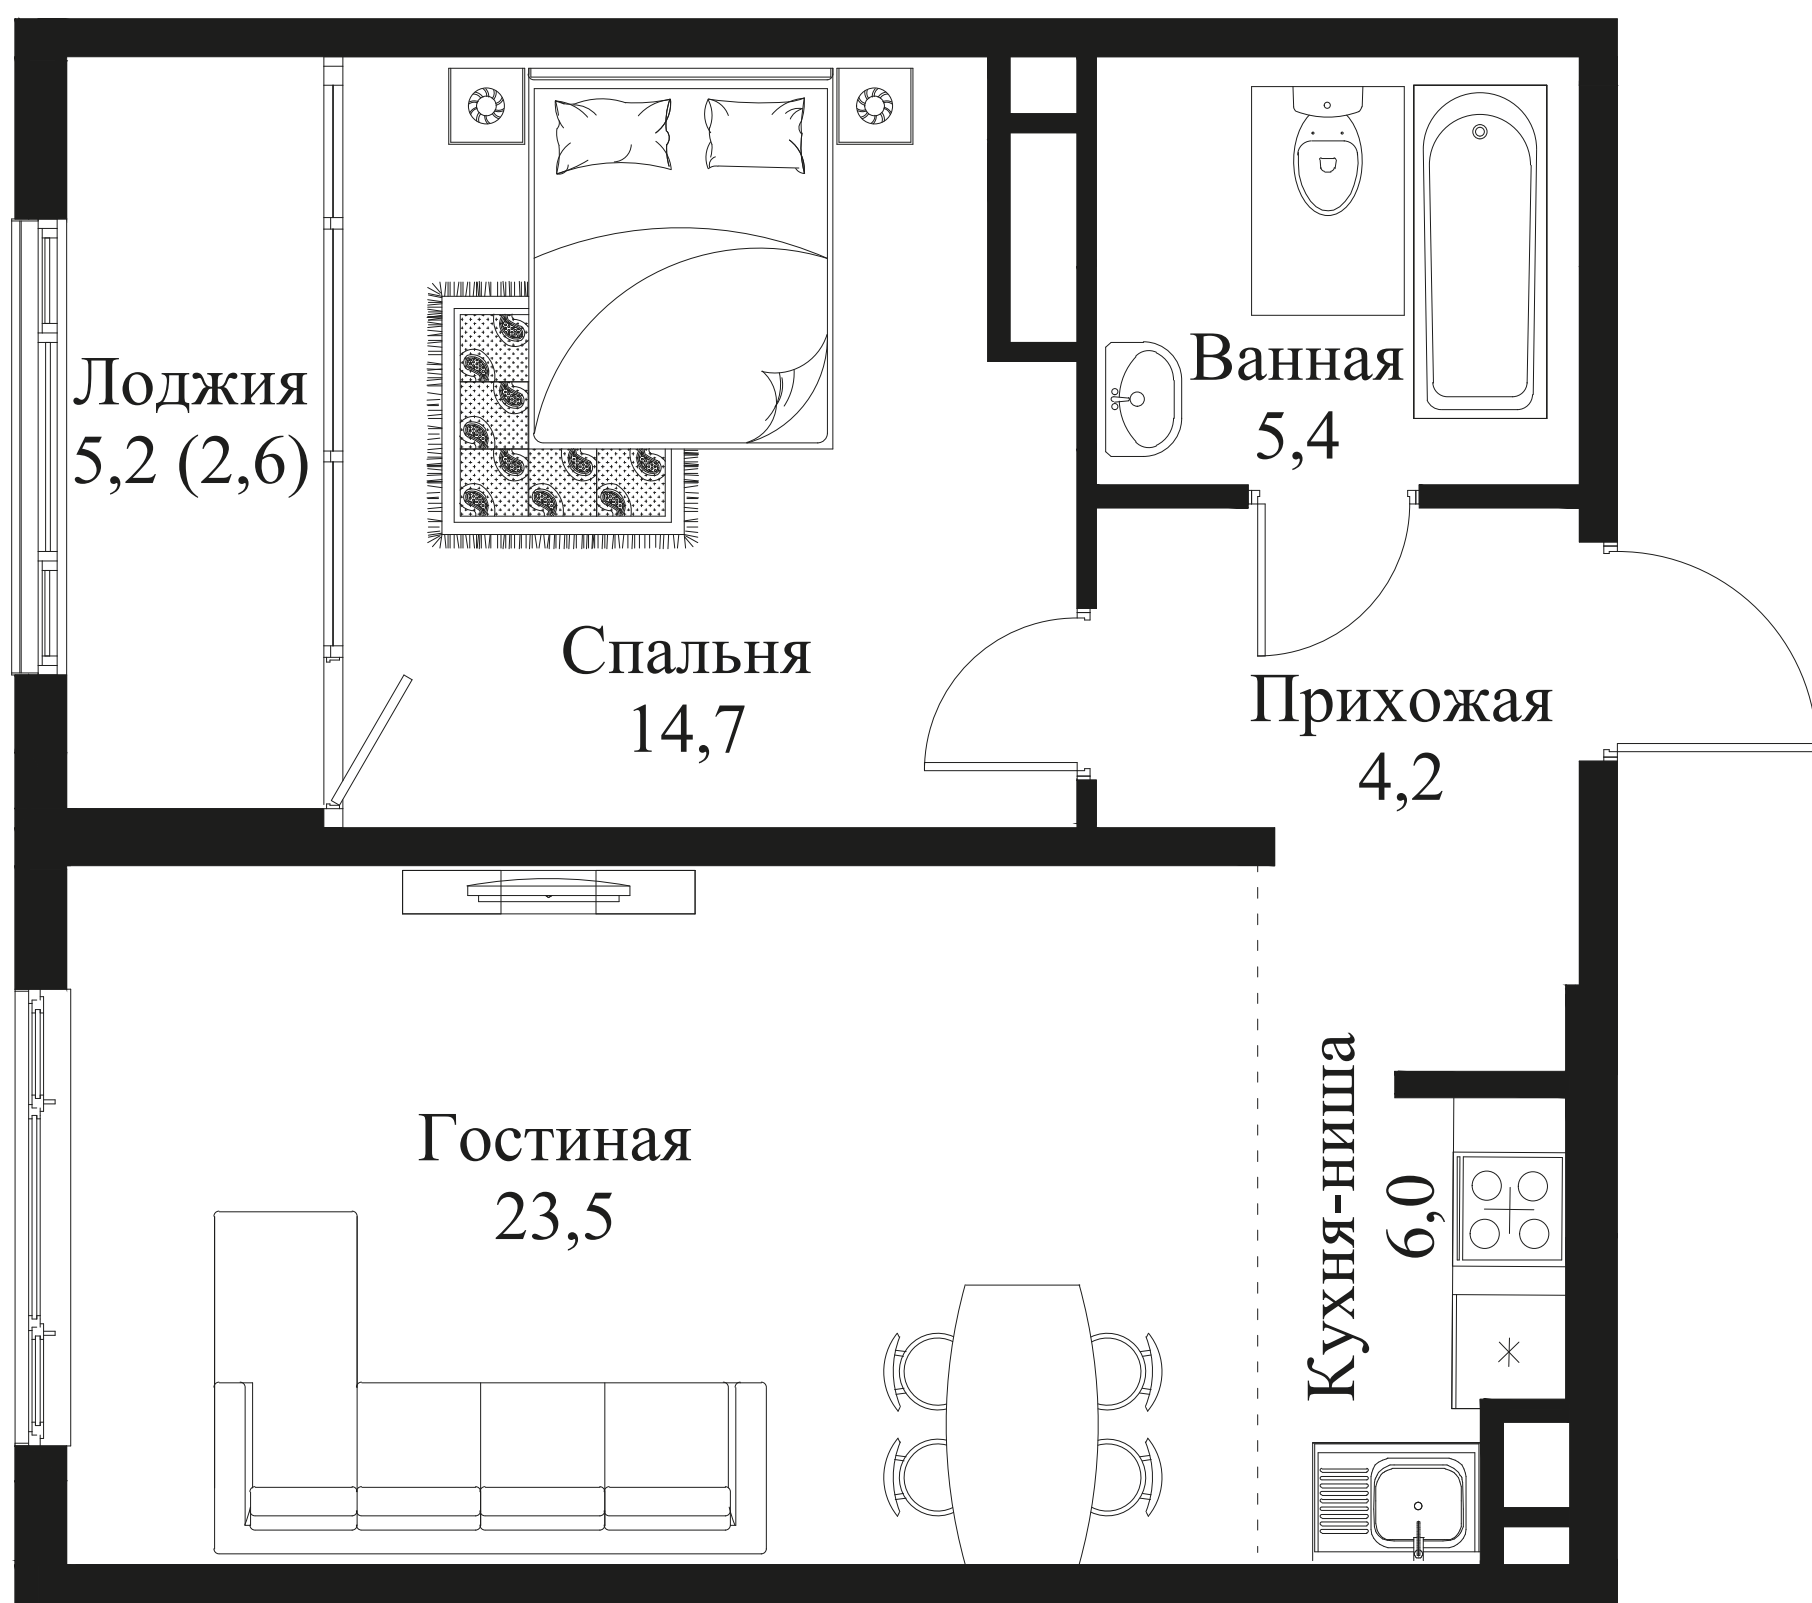

2

56,40

8 БЛОК

2 БӨЛМЕЛІ ПӘТЕР

2-КОМН. КВАРТИРА

Блоктың орналасуы
Расположение блока

Блоктың орналасуы
Расположение на этаже