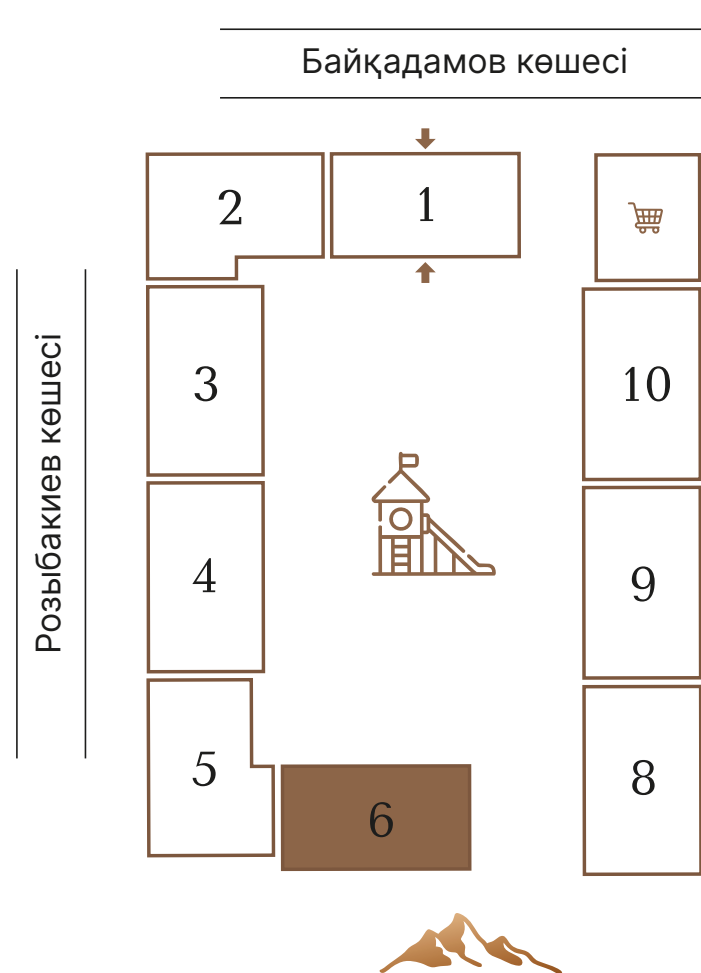

Блоктың орналасуы
Расположение на этаже

БАЙҚАДАМ

Тұрғын үй кешені

Алматы қ., Розыбакиев к-сі,
Байқадамов к-сінің қиылысы

Алматы қ.,
Рысқұлов даңғ., Момышұлы к-сінің қиылысы

Алматы қ., Ауэзова 3г/2

Алматы қ., Абай даңғ. 42,
«Ваукопур» БО, 1 қабат