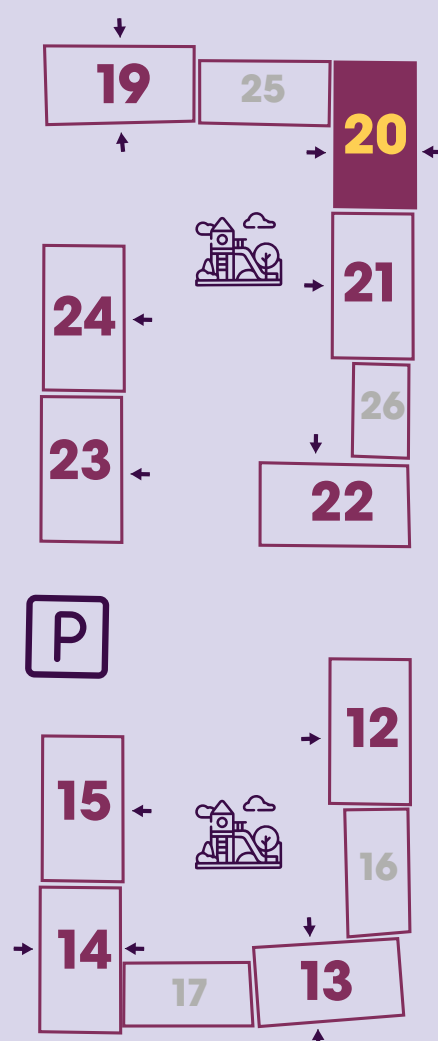

39,60 м²

1-бөлмелі пәтерлер
1-комн. квартиры

Блоктың орналасуы
Расположение блока