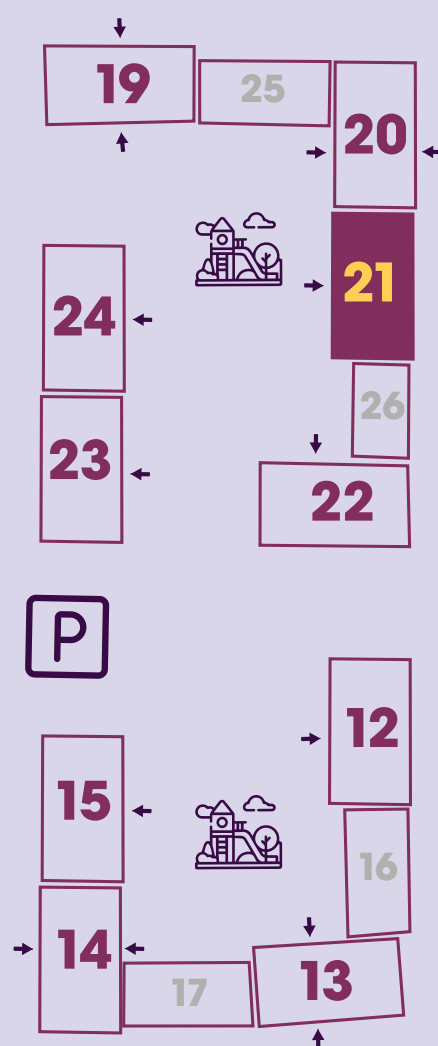

38,50 м²

1-бөлмелі пәтерлер
1-комн. квартиры

Блоктың орналасуы
Расположение блока