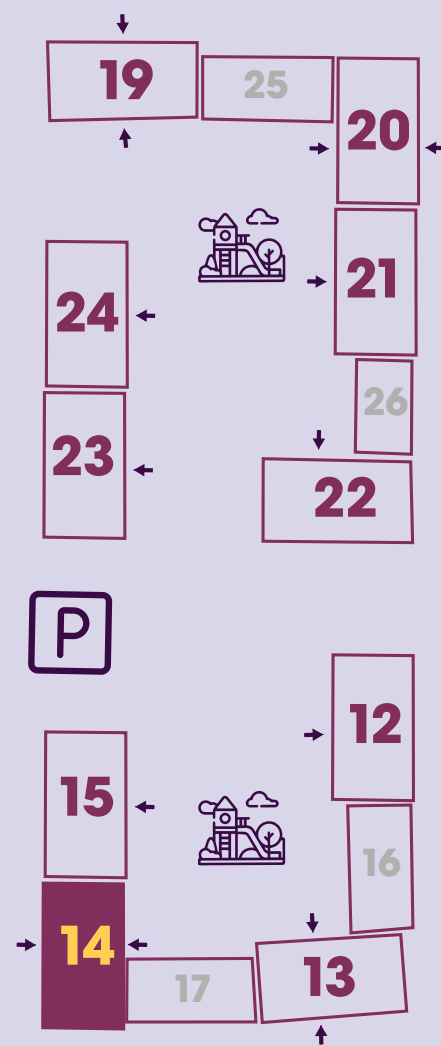

2 кезек  
очередь

Olympic Park  
кварталдар кешені  
комплекс кварталов

2 кезек  
очередь

38,50 м<sup>2</sup>

1-бөлмелі пәтерлер  
1-комн. квартиры

Блоктың орналасуы  
Расположение блока

Қабатта орналасуы  
Расположение на этаже

38,50 м<sup>2</sup>

1-бөлмелі пәтерлер  
1-комн. квартиры

Блоктың орналасуы  
Расположение блока

Қабатта орналасуы  
Расположение на этаже

38,80 м<sup>2</sup>

1-бөлмелі пәтерлер  
1-комн. квартиры

Блоктың орналасуы  
Расположение блока