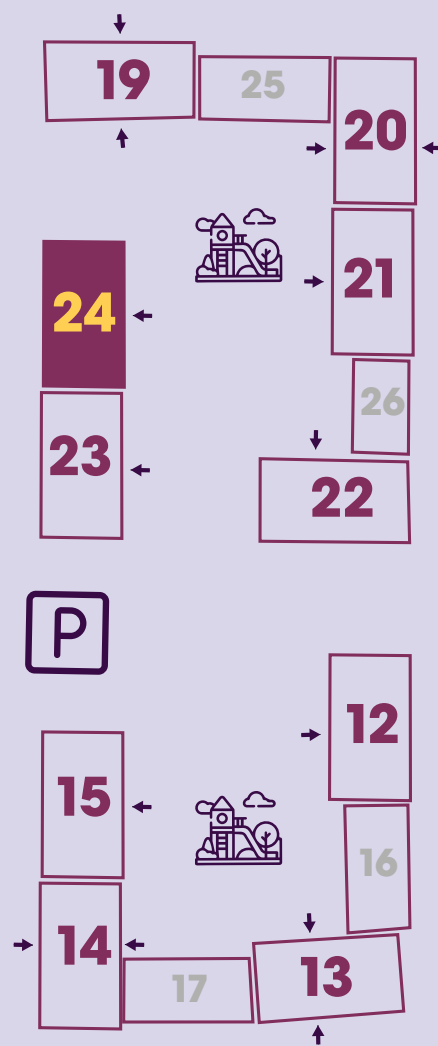

Olympic Park
кварталдар кешені
комплекс кварталов

2 кезек
очередь

59,60 м²

2-бөлмелі пәтерлер
2-комн. квартиры

Блоктың орналасуы
Расположение блока