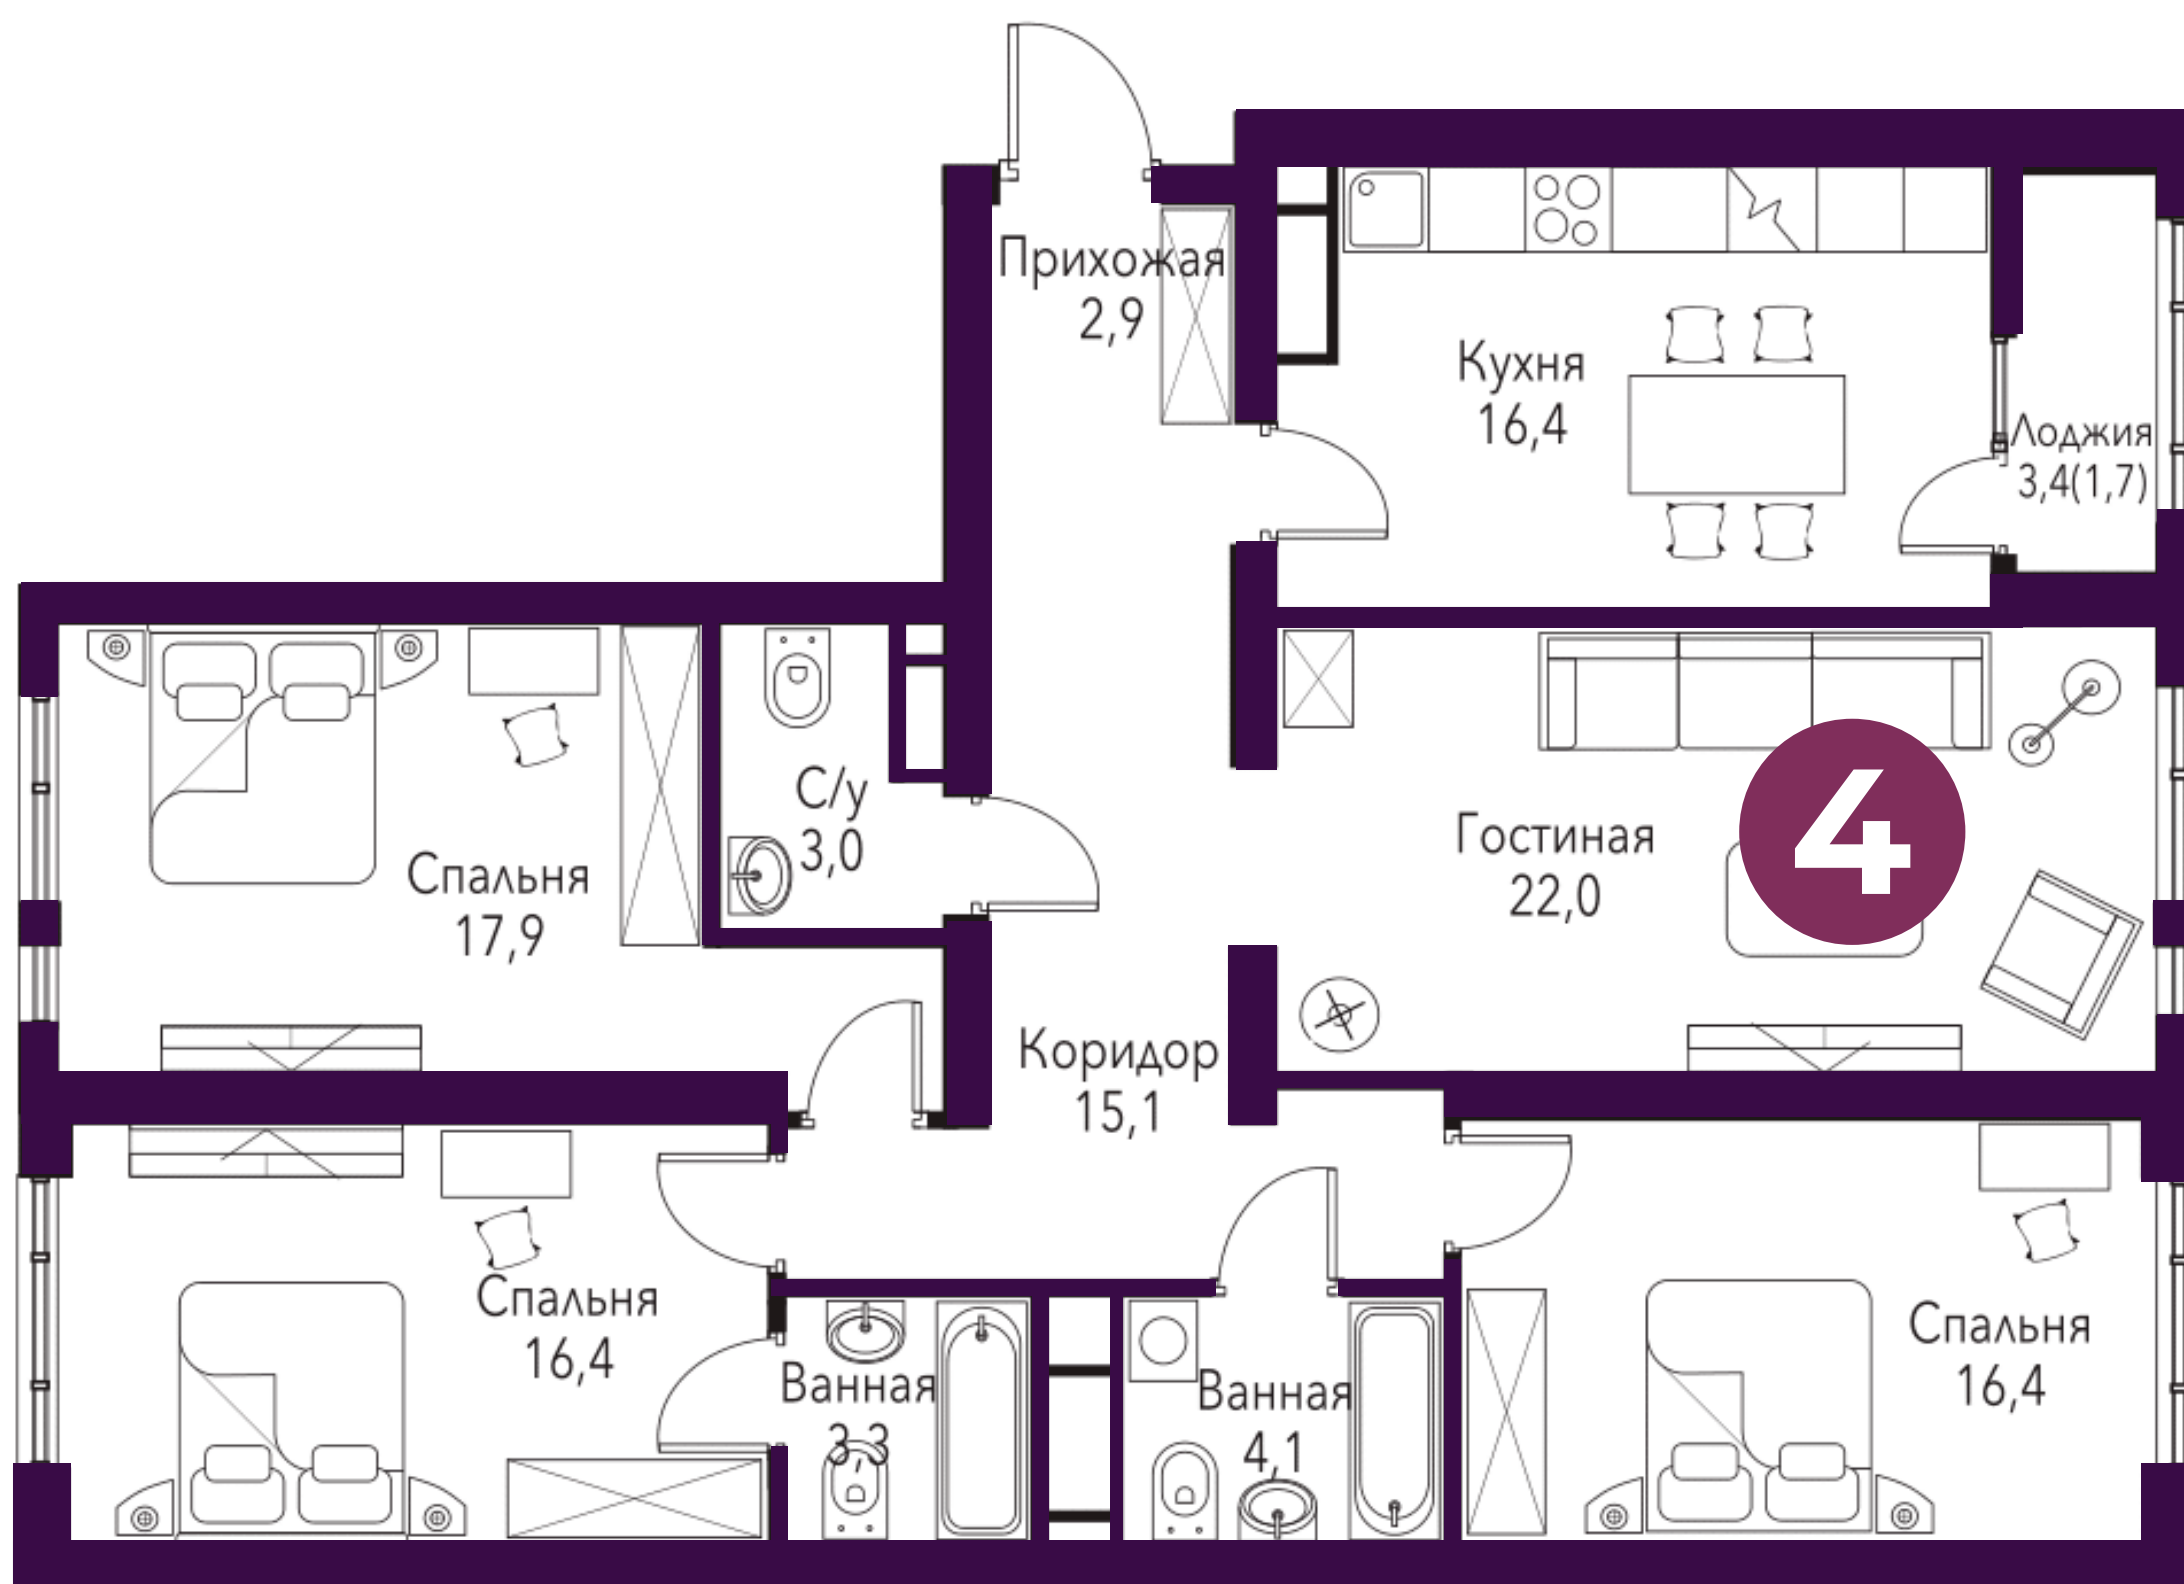

118,60 м<sup>2</sup>

4-бөлмелі пәтерлер  
4-комн. квартиры

Блоктың орналасуы  
Расположение блока

Қабатта орналасуы  
Расположение на этаже

119,20 м<sup>2</sup>

4-бөлмелі пәтерлер  
4-комн. квартиры

Блоктың орналасуы  
Расположение блока

Қабатта орналасуы  
Расположение на этаже

Olympic  
Park  
кварталдар кешені  
комплекс кварталов

2 кезек  
очередь

Алматы қ., Құлжа даңғыл жолы,  
«MALL APART EAST», 1-қабат

Алматы қ., Абай д-лы 42, Байтұрсынов к-сінің  
қиыл., «Baikonur» БО, 1-қабат