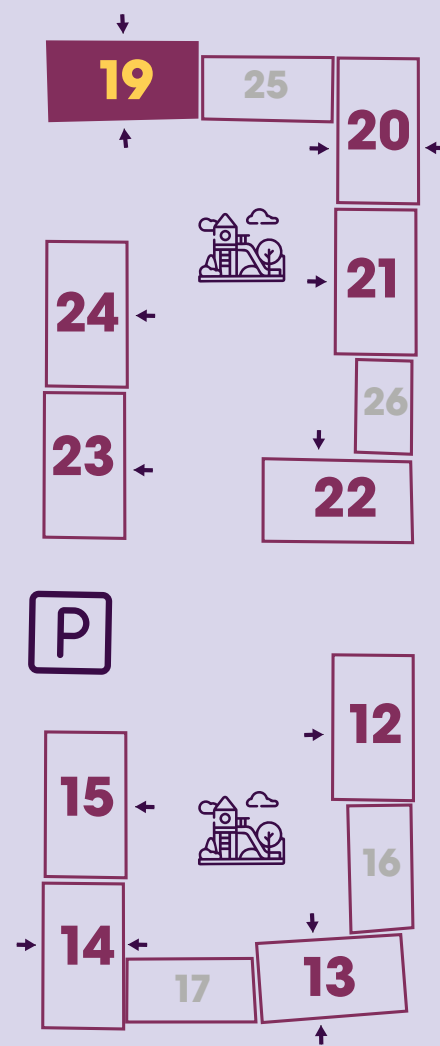

85,70 м²

3-бөлмелі пәтерлер
3-комн. квартиры

Блоктың орналасуы
Расположение блока