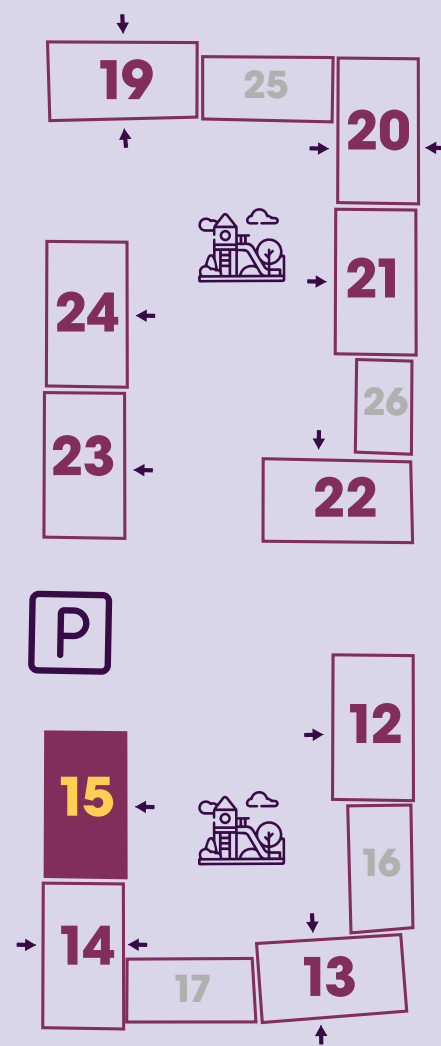

45,50 м<sup>2</sup>

2-бөлмелі пәтерлер  
2-комн. квартиры

Блоктың орналасуы  
Расположение блока

Қабатта орналасуы  
Расположение на этаже

47,20 м<sup>2</sup>

2-бөлмелі пәтерлер  
2-комн. квартиры

Блоктың орналасуы  
Расположение блока

Қабатта орналасуы  
Расположение на этаже

57,10 м<sup>2</sup>

2-бөлмелі пәтерлер  
2-комн. квартиры

Блоктың орналасуы  
Расположение блока

Қабатта орналасуы  
Расположение на этаже

Olympic Park  
кварталдар кешені  
комплекс кварталов