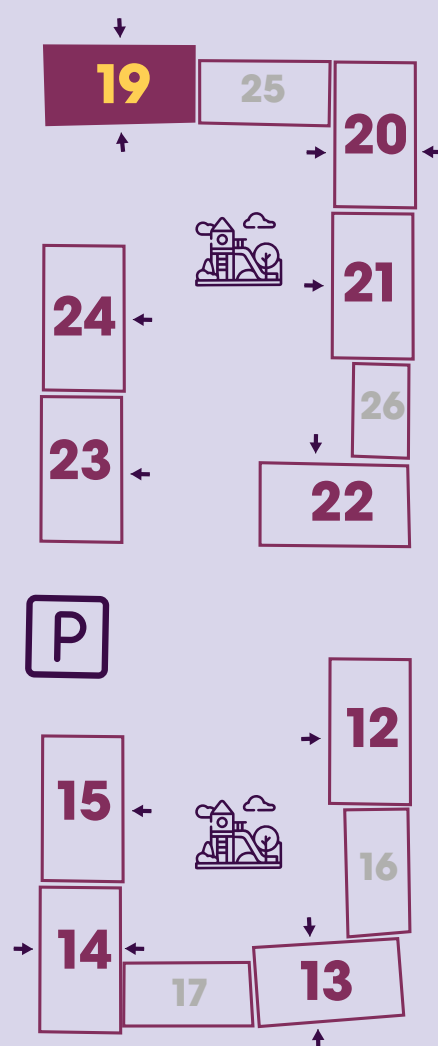

Блоктың орналасуы  
Расположение блока

Қабатта орналасуы  
Расположение на этаже

45,30 м<sup>2</sup>

2-бөлмелі пәтерлер  
2-комн. квартиры

Блоктың орналасуы  
Расположение блока

Қабатта орналасуы  
Расположение на этаже