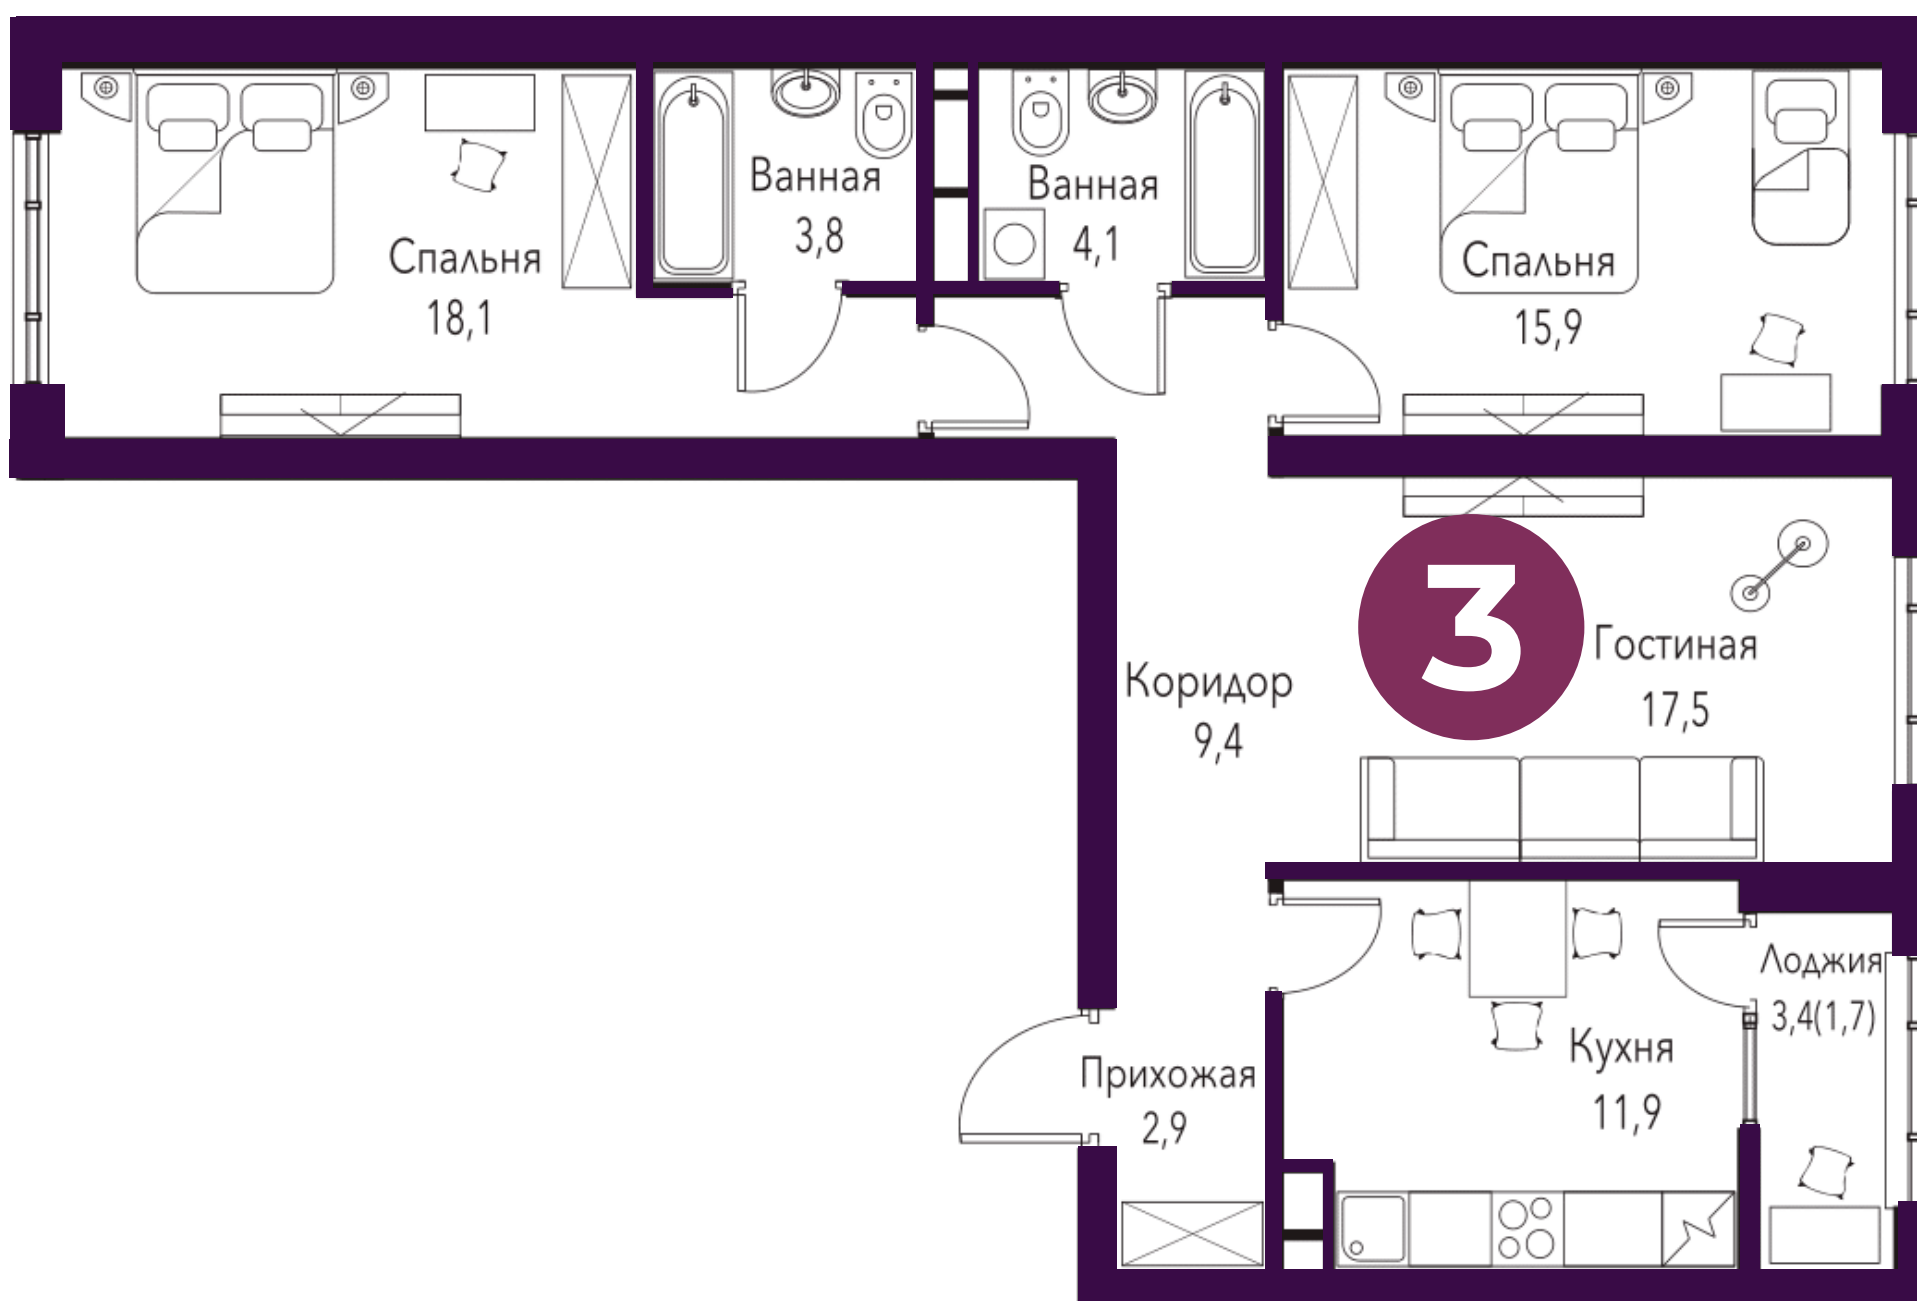

70,30 м<sup>2</sup>

3-бөлмелі пәтерлер  
3-комн. квартиры

Блоктың орналасуы  
Расположение блока

Қабатта орналасуы  
Расположение на этаже

72,20 м<sup>2</sup>

3-бөлмелі пәтерлер  
3-комн. квартиры

Блоктың орналасуы  
Расположение блока

Қабатта орналасуы  
Расположение на этаже

85,30 м<sup>2</sup>

3-бөлмелі пәтерлер  
3-комн. квартиры

Блоктың орналасуы  
Расположение блока

Қабатта орналасуы  
Расположение на этаже

85,70 м<sup>2</sup>

3-бөлмелі пәтерлер  
3-комн. квартиры

Блоктың орналасуы  
Расположение блока

Қабатта орналасуы  
Расположение на этаже

Olympic Park  
кварталдар кешені  
комплекс кварталов

2 кезек  
очередь

91,00 м<sup>2</sup>

3-бөлмелі пәтерлер  
3-комн. квартиры