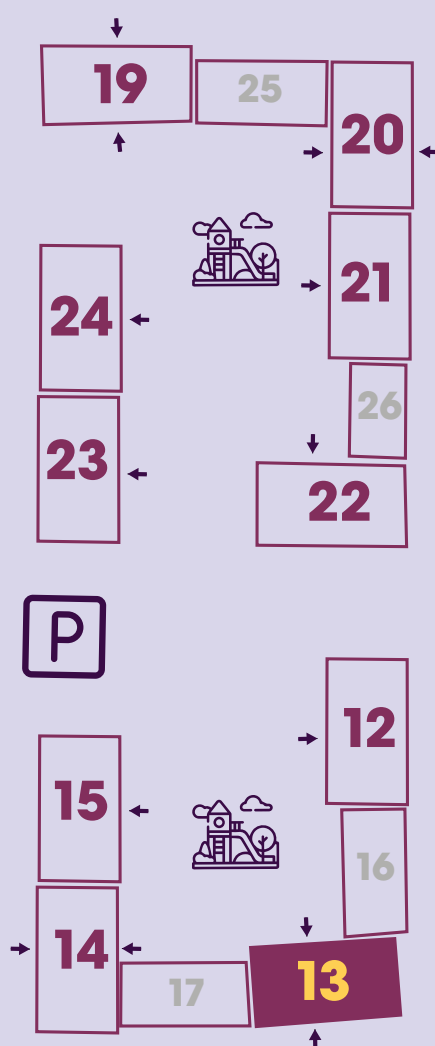

38,50 м<sup>2</sup>

1-бөлмелі пәтерлер  
1-комн. квартиры

Блоктың орналасуы  
Расположение блока

Қабатта орналасуы  
Расположение на этаже

38,80 м<sup>2</sup>

1-бөлмелі пәтерлер  
1-комн. квартиры

Блоктың орналасуы  
Расположение блока

Қабатта орналасуы  
Расположение на этаже

39,30 м<sup>2</sup>

1-бөлмелі пәтерлер  
1-комн. квартиры

Блоктың орналасуы  
Расположение блока

Қабатта орналасуы  
Расположение на этаже

39,60 м<sup>2</sup>

1-бөлмелі пәтерлер  
1-комн. квартиры