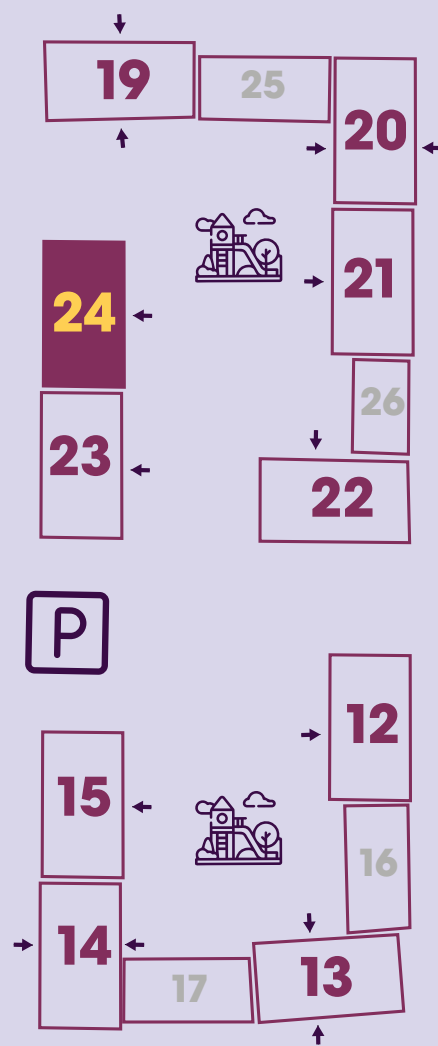

45,50 м<sup>2</sup>

2-бөлмелі пәтерлер  
2-комн. квартиры

Блоктың орналасуы  
Расположение блока

Қабатта орналасуы  
Расположение на этаже

47,20 м<sup>2</sup>

2-бөлмелі пәтерлер  
2-комн. квартиры

Блоктың орналасуы  
Расположение блока

Қабатта орналасуы  
Расположение на этаже

57,10 м<sup>2</sup>

2-бөлмелі пәтерлер  
2-комн. квартиры

Блоктың орналасуы  
Расположение блока

Қабатта орналасуы  
Расположение на этаже

Olympic Park  
кварталдар кешені  
комплекс кварталов