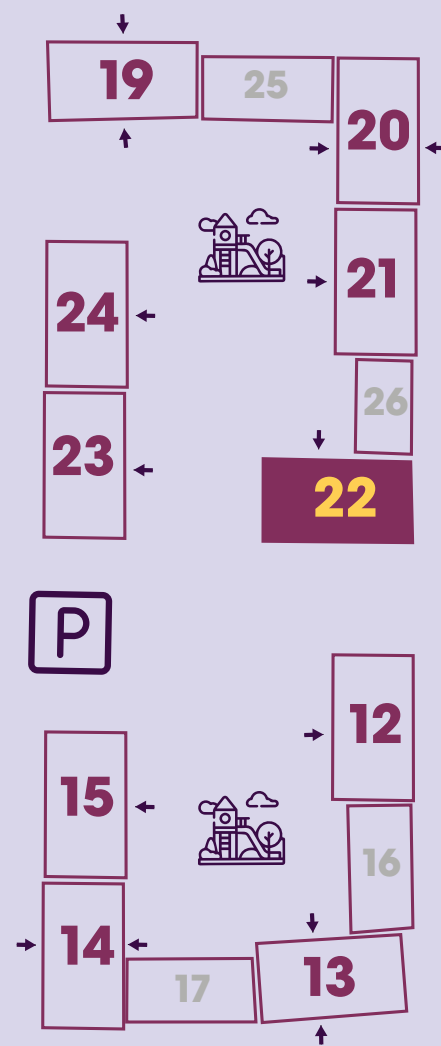

Olympic Park
кварталдар кешені
комплекс кварталов

2 кезек
очередь

91,00 м²

3-бөлмелі пәтерлер
3-комн. квартиры

Блоктың орналасуы
Расположение блока