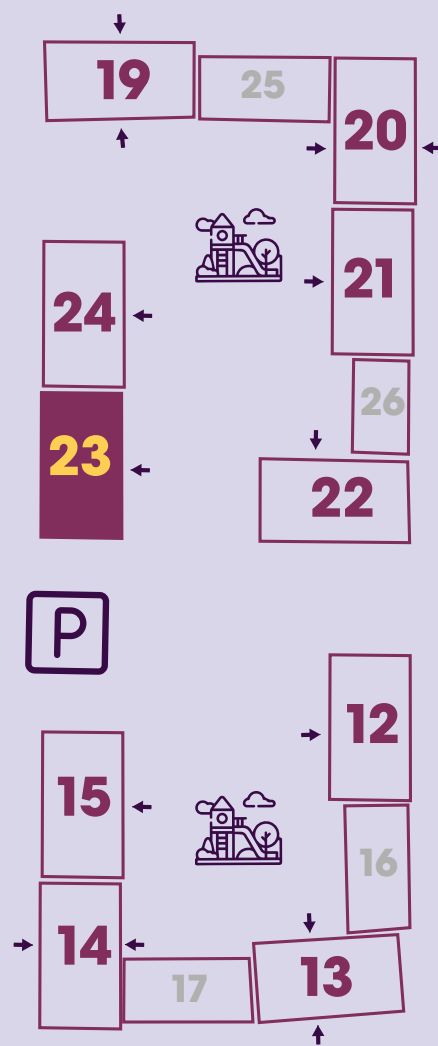

Қабатта орналасуы  
Расположение на этаже

85,30 м<sup>2</sup>

3-бөлмелі пәтерлер  
3-комн. квартиры

Блоктың орналасуы  
Расположение блока

Қабатта орналасуы  
Расположение на этаже

85,70 м<sup>2</sup>

3-бөлмелі пәтерлер  
3-комн. квартиры