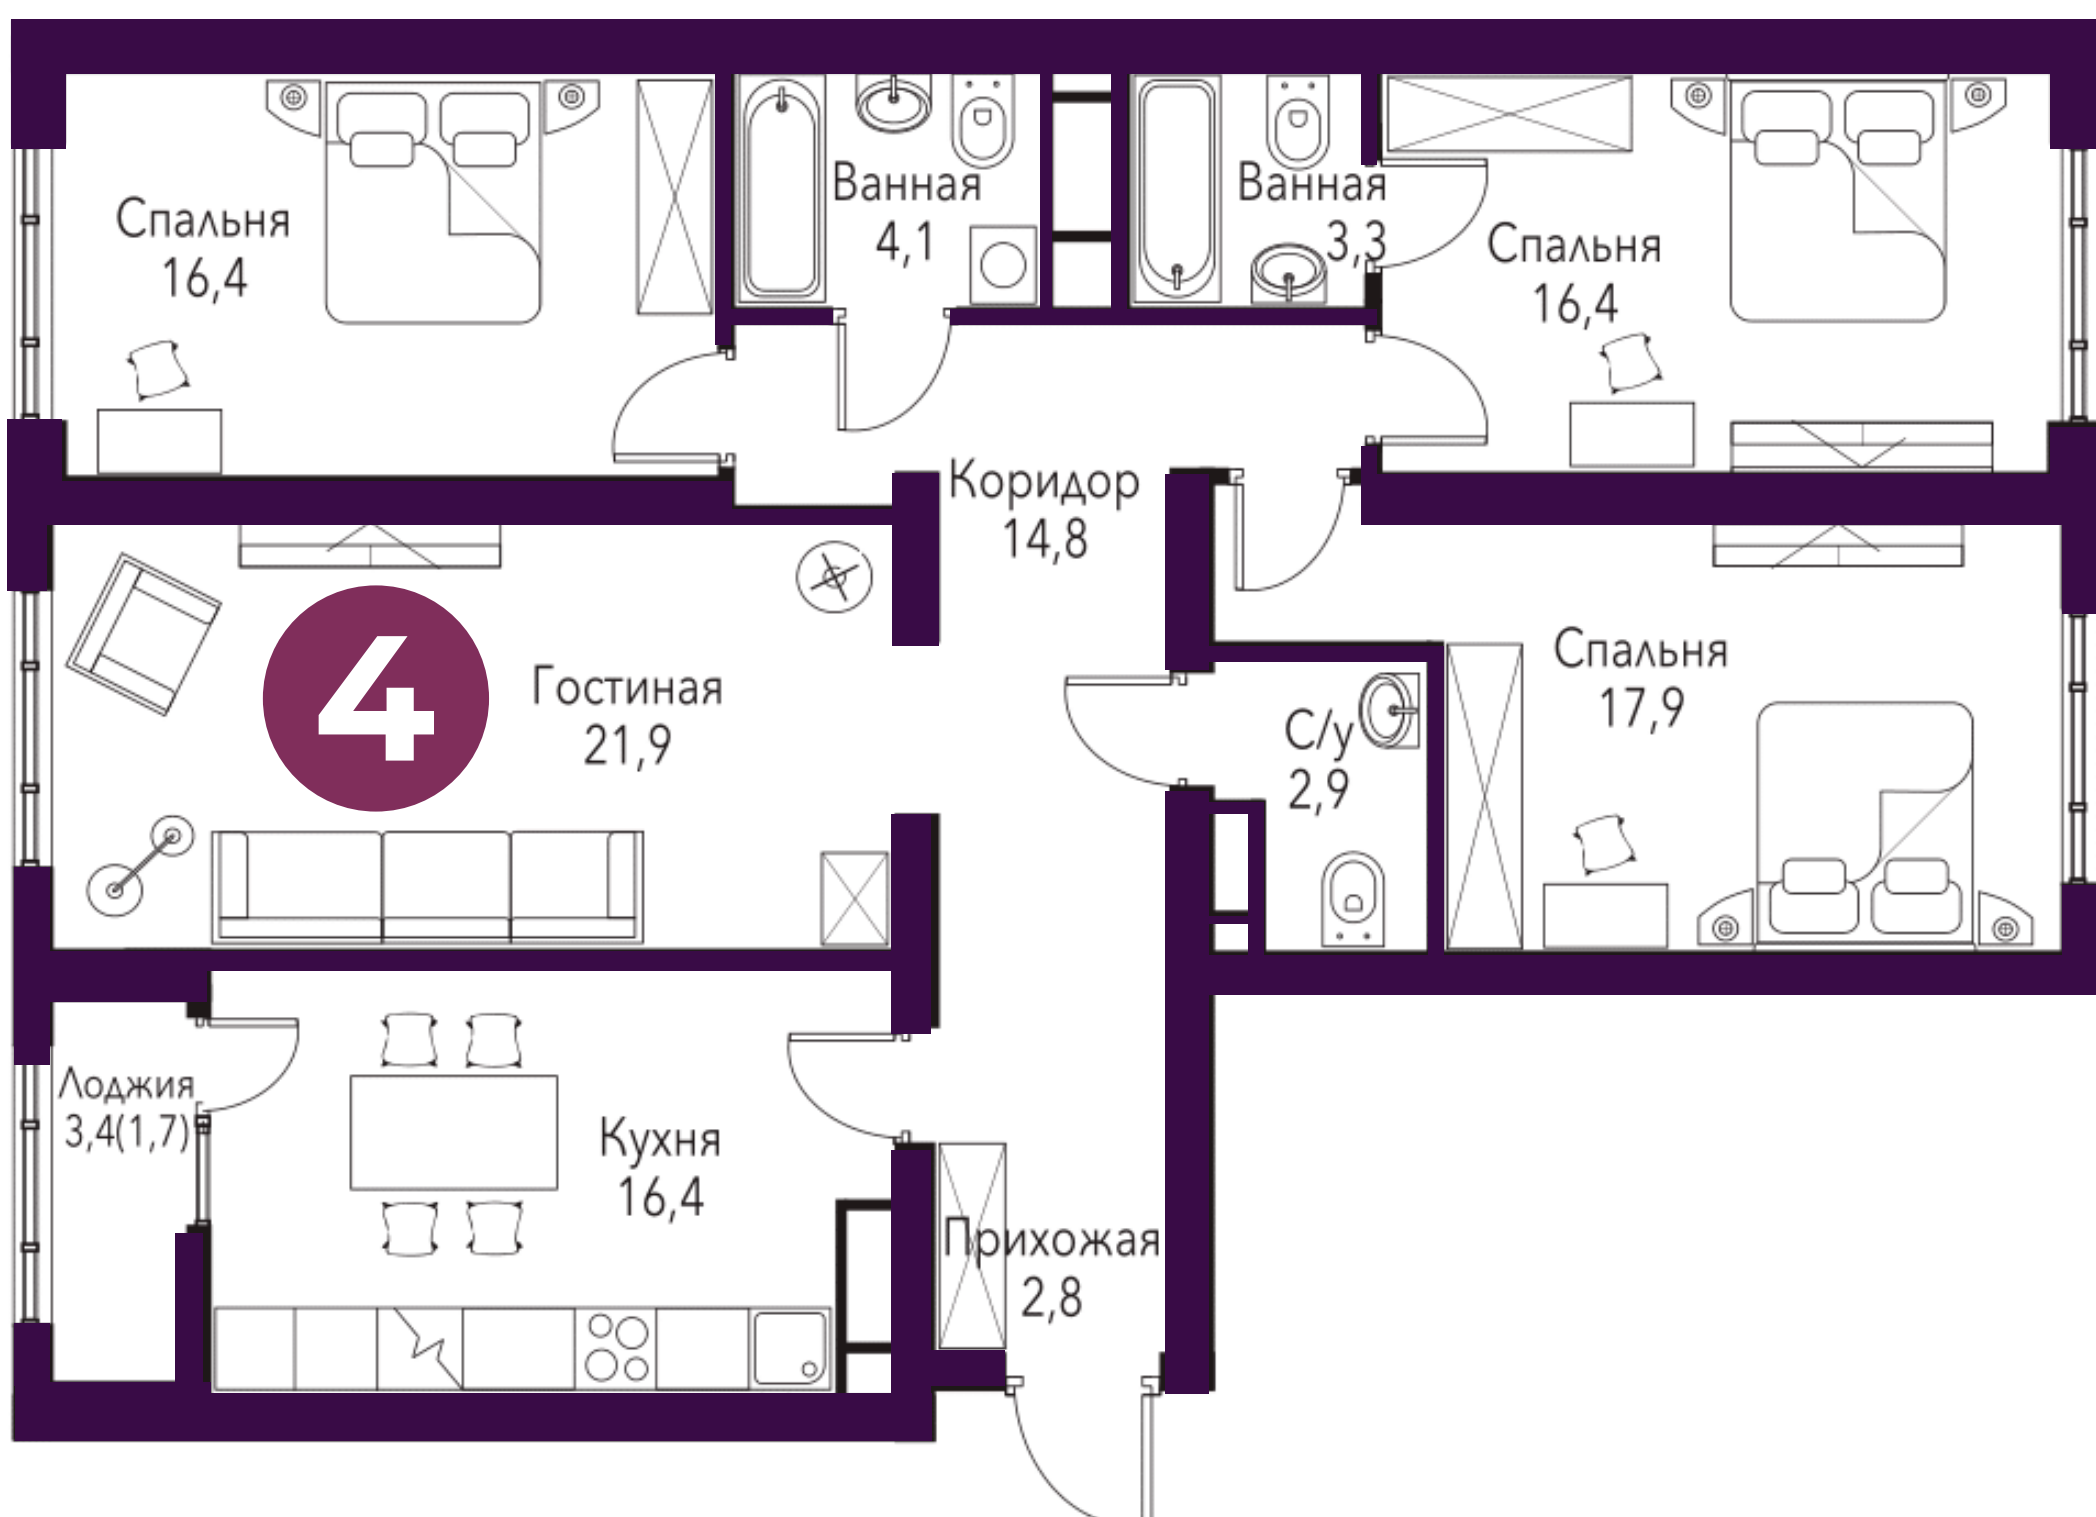

118,60 м<sup>2</sup>

4-бөлмелі пәтерлер  
4-комн. квартиры

Блоктың орналасуы  
Расположение блока

Қабатта орналасуы  
Расположение на этаже

119,20 м<sup>2</sup>

4-бөлмелі пәтерлер  
4-комн. квартиры

Блоктың орналасуы  
Расположение блока

Қабатта орналасуы  
Расположение на этаже

Olympic  
Park  
кварталдар кешені  
комплекс кварталов

2 кезек  
очередь

Алматы қ., Құлжа даңғыл жолы,  
«MALL APART EAST», 1-қабат

Алматы қ., Абай д-лы 42, Байтұрсынов к-сінің  
қиыл., «Baikonur» БО, 1-қабат