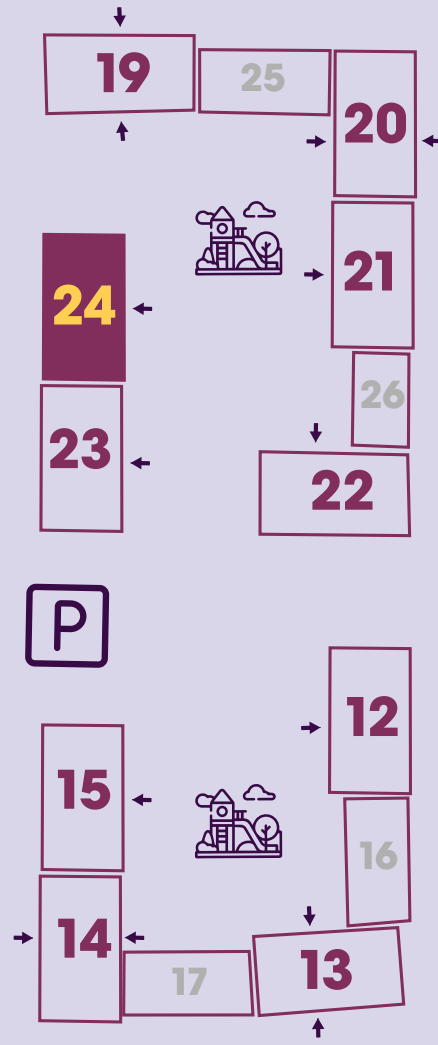

Қабатта орналасуы  
Расположение на этаже

39,30 м<sup>2</sup>

1-бөлмелі пәтерлер  
1-комн. квартиры

Блоктың орналасуы  
Расположение блока

Қабатта орналасуы  
Расположение на этаже

39,60 м<sup>2</sup>

1-бөлмелі пәтерлер  
1-комн. квартиры

Блоктың орналасуы  
Расположение блока

Қабатта орналасуы  
Расположение на этаже

45,30 м<sup>2</sup>

2-бөлмелі пәтерлер  
2-комн. квартиры

Блоктың орналасуы  
Расположение блока

Қабатта орналасуы  
Расположение на этаже