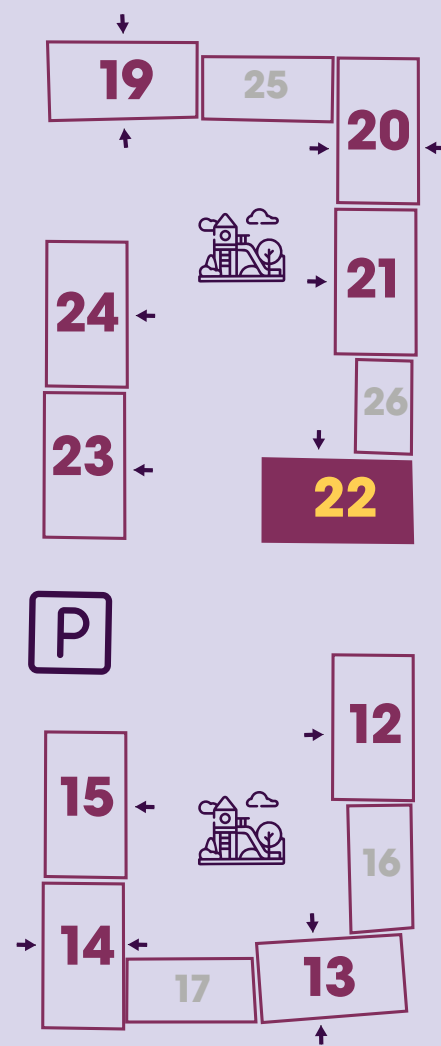

Olympic Park
кварталдар кешені
комплекс кварталов

2 кезек
очередь

64,90 м²

2-бөлмелі пәтерлер
2-комн. квартиры

Блоктың орналасуы
Расположение блока