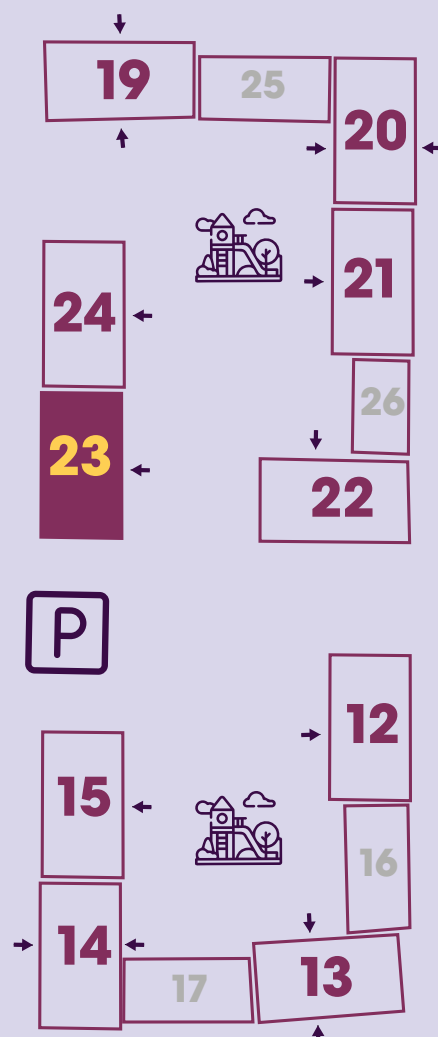

45,50 м²

2-бөлмелі пәтерлер
2-комн. квартиры

Блоктың орналасуы
Расположение блока