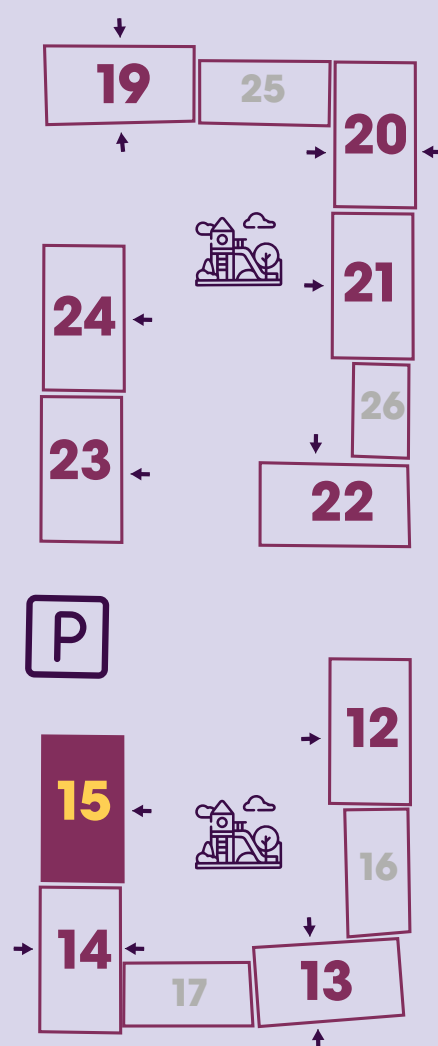

118,60 м<sup>2</sup>

4-бөлмелі пәтерлер  
4-комн. квартиры

Блоктың орналасуы  
Расположение блока

Қабатта орналасуы  
Расположение на этаже

119,20 м<sup>2</sup>

4-бөлмелі пәтерлер  
4-комн. квартиры

Блоктың орналасуы  
Расположение блока

Қабатта орналасуы  
Расположение на этаже

Olympic  
Park  
кварталдар кешені  
комплекс кварталов

2 кезек  
очередь

Алматы қ., Құлжа даңғыл жолы,  
«MALL APART EAST», 1-қабат

Алматы қ., Абай д-лы 42, Байтұрсынов к-сінің  
қиыл., «Baikonur» БО, 1-қабат