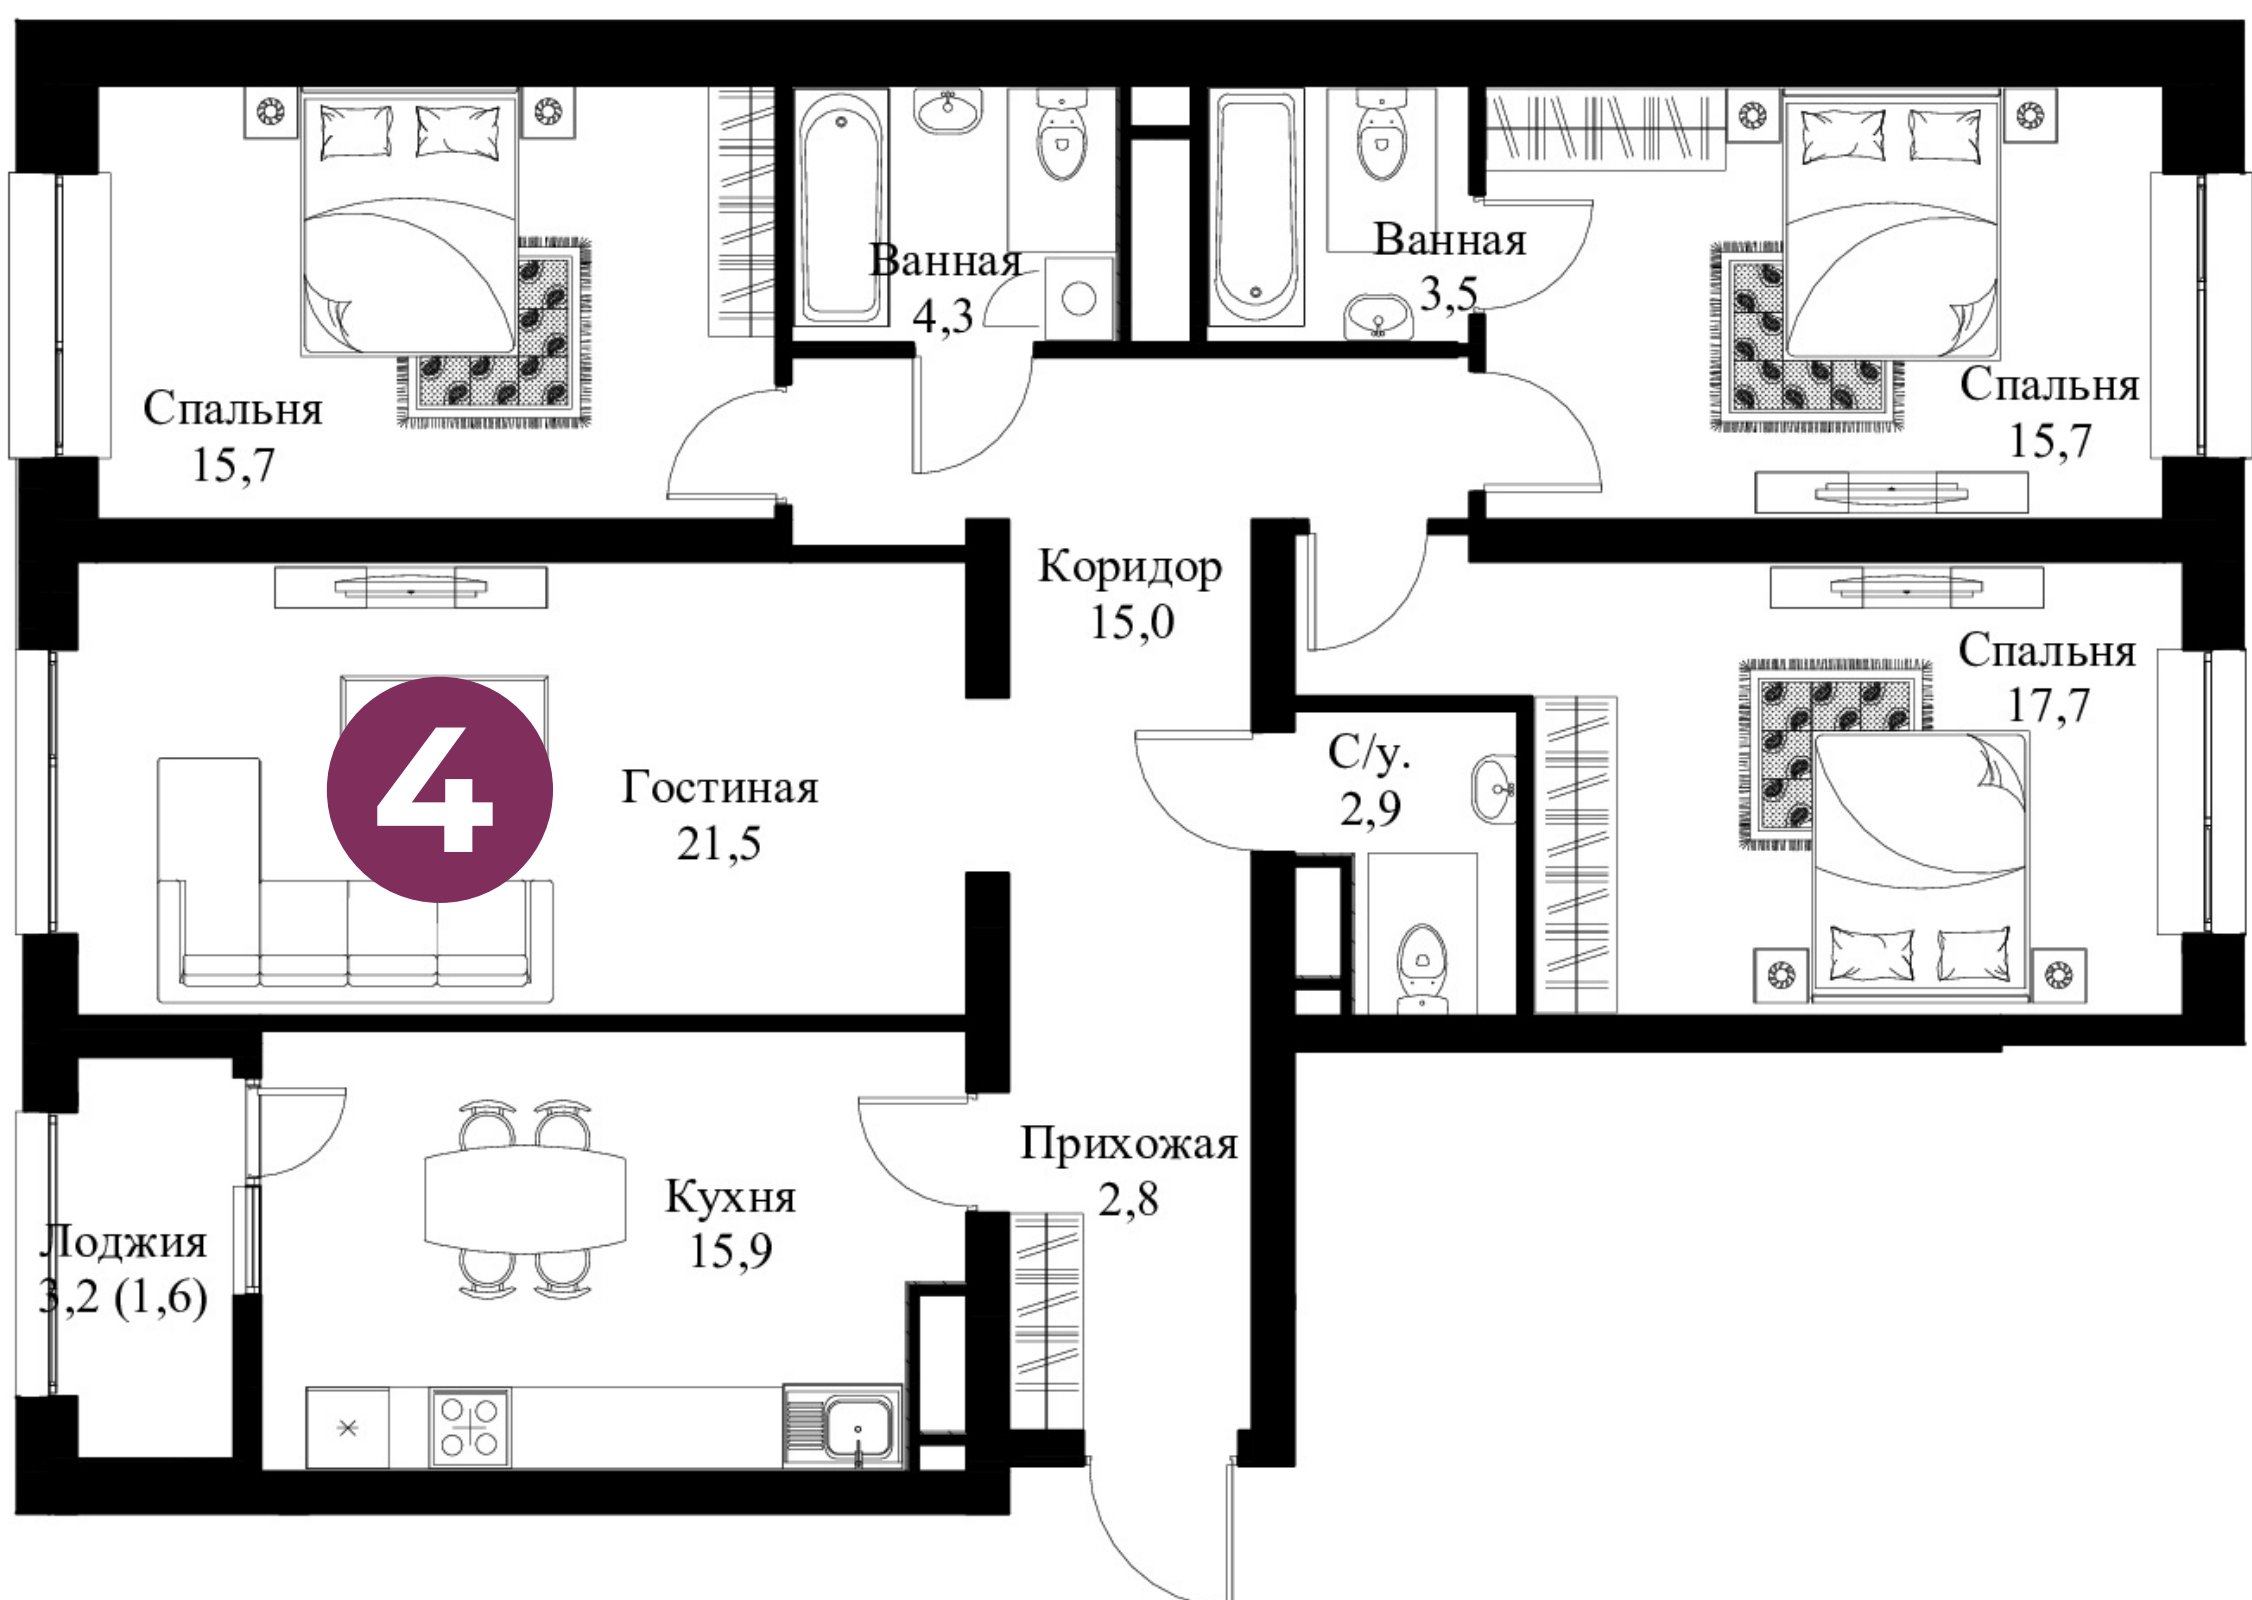

Olympic Park
кварталдар кешені
комплекс кварталов

3 кезек
очередь

90,40 м²

3-бөлмелі пәтерлер
3-комн. квартиры

Блоктың орналасуы
Расположение блока

Қабатта орналасуы
Расположение на этаже

Olympic Park
кварталдар кешені
комплекс кварталов

3 кезек
очередь

116,60 м²

4-бөлмелі пәтерлер
4-комн. квартиры

Блоктың орналасуы
Расположение блока

Қабатта орналасуы
Расположение на этаже

Выбрать квартиру/коммерческое помещение

Алматы қ., Рысқұлов даңғ., Момышұлы к-сінің қиылысы,
Olympic Park ТҮК аумағында