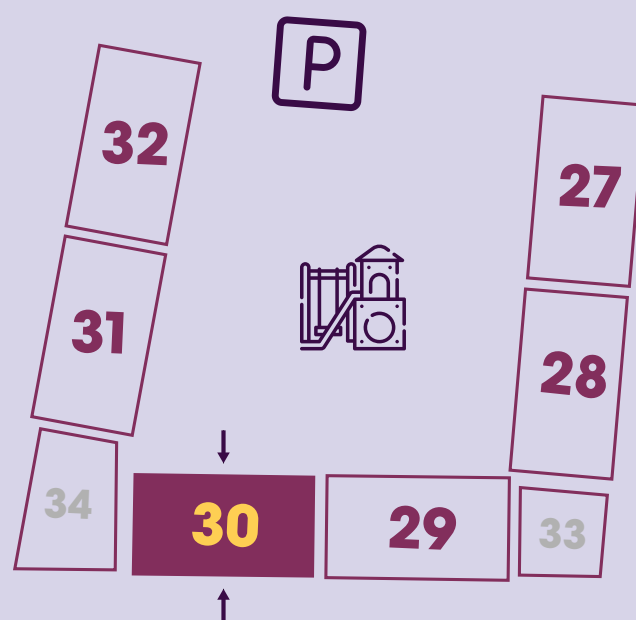

1-бөлмелі пәтерлер
1-комн. квартиры

Блоктың орналасуы
Расположение блока

Қабатта орналасуы
Расположение на этаже

Olympic Park
кварталдар кешені
комплекс кварталов

3 кезек
очередь

64,20 м²

2-бөлмелі пәтерлер
2-комн. квартиры

Блоктың орналасуы
Расположение блока

Қабатта орналасуы
Расположение на этаже

Olympic Park
кварталдар кешені
комплекс кварталов

3 кезек
очередь

65,60 м²

2-бөлмелі пәтерлер
2-комн. квартиры

Блоктың орналасуы
Расположение блока