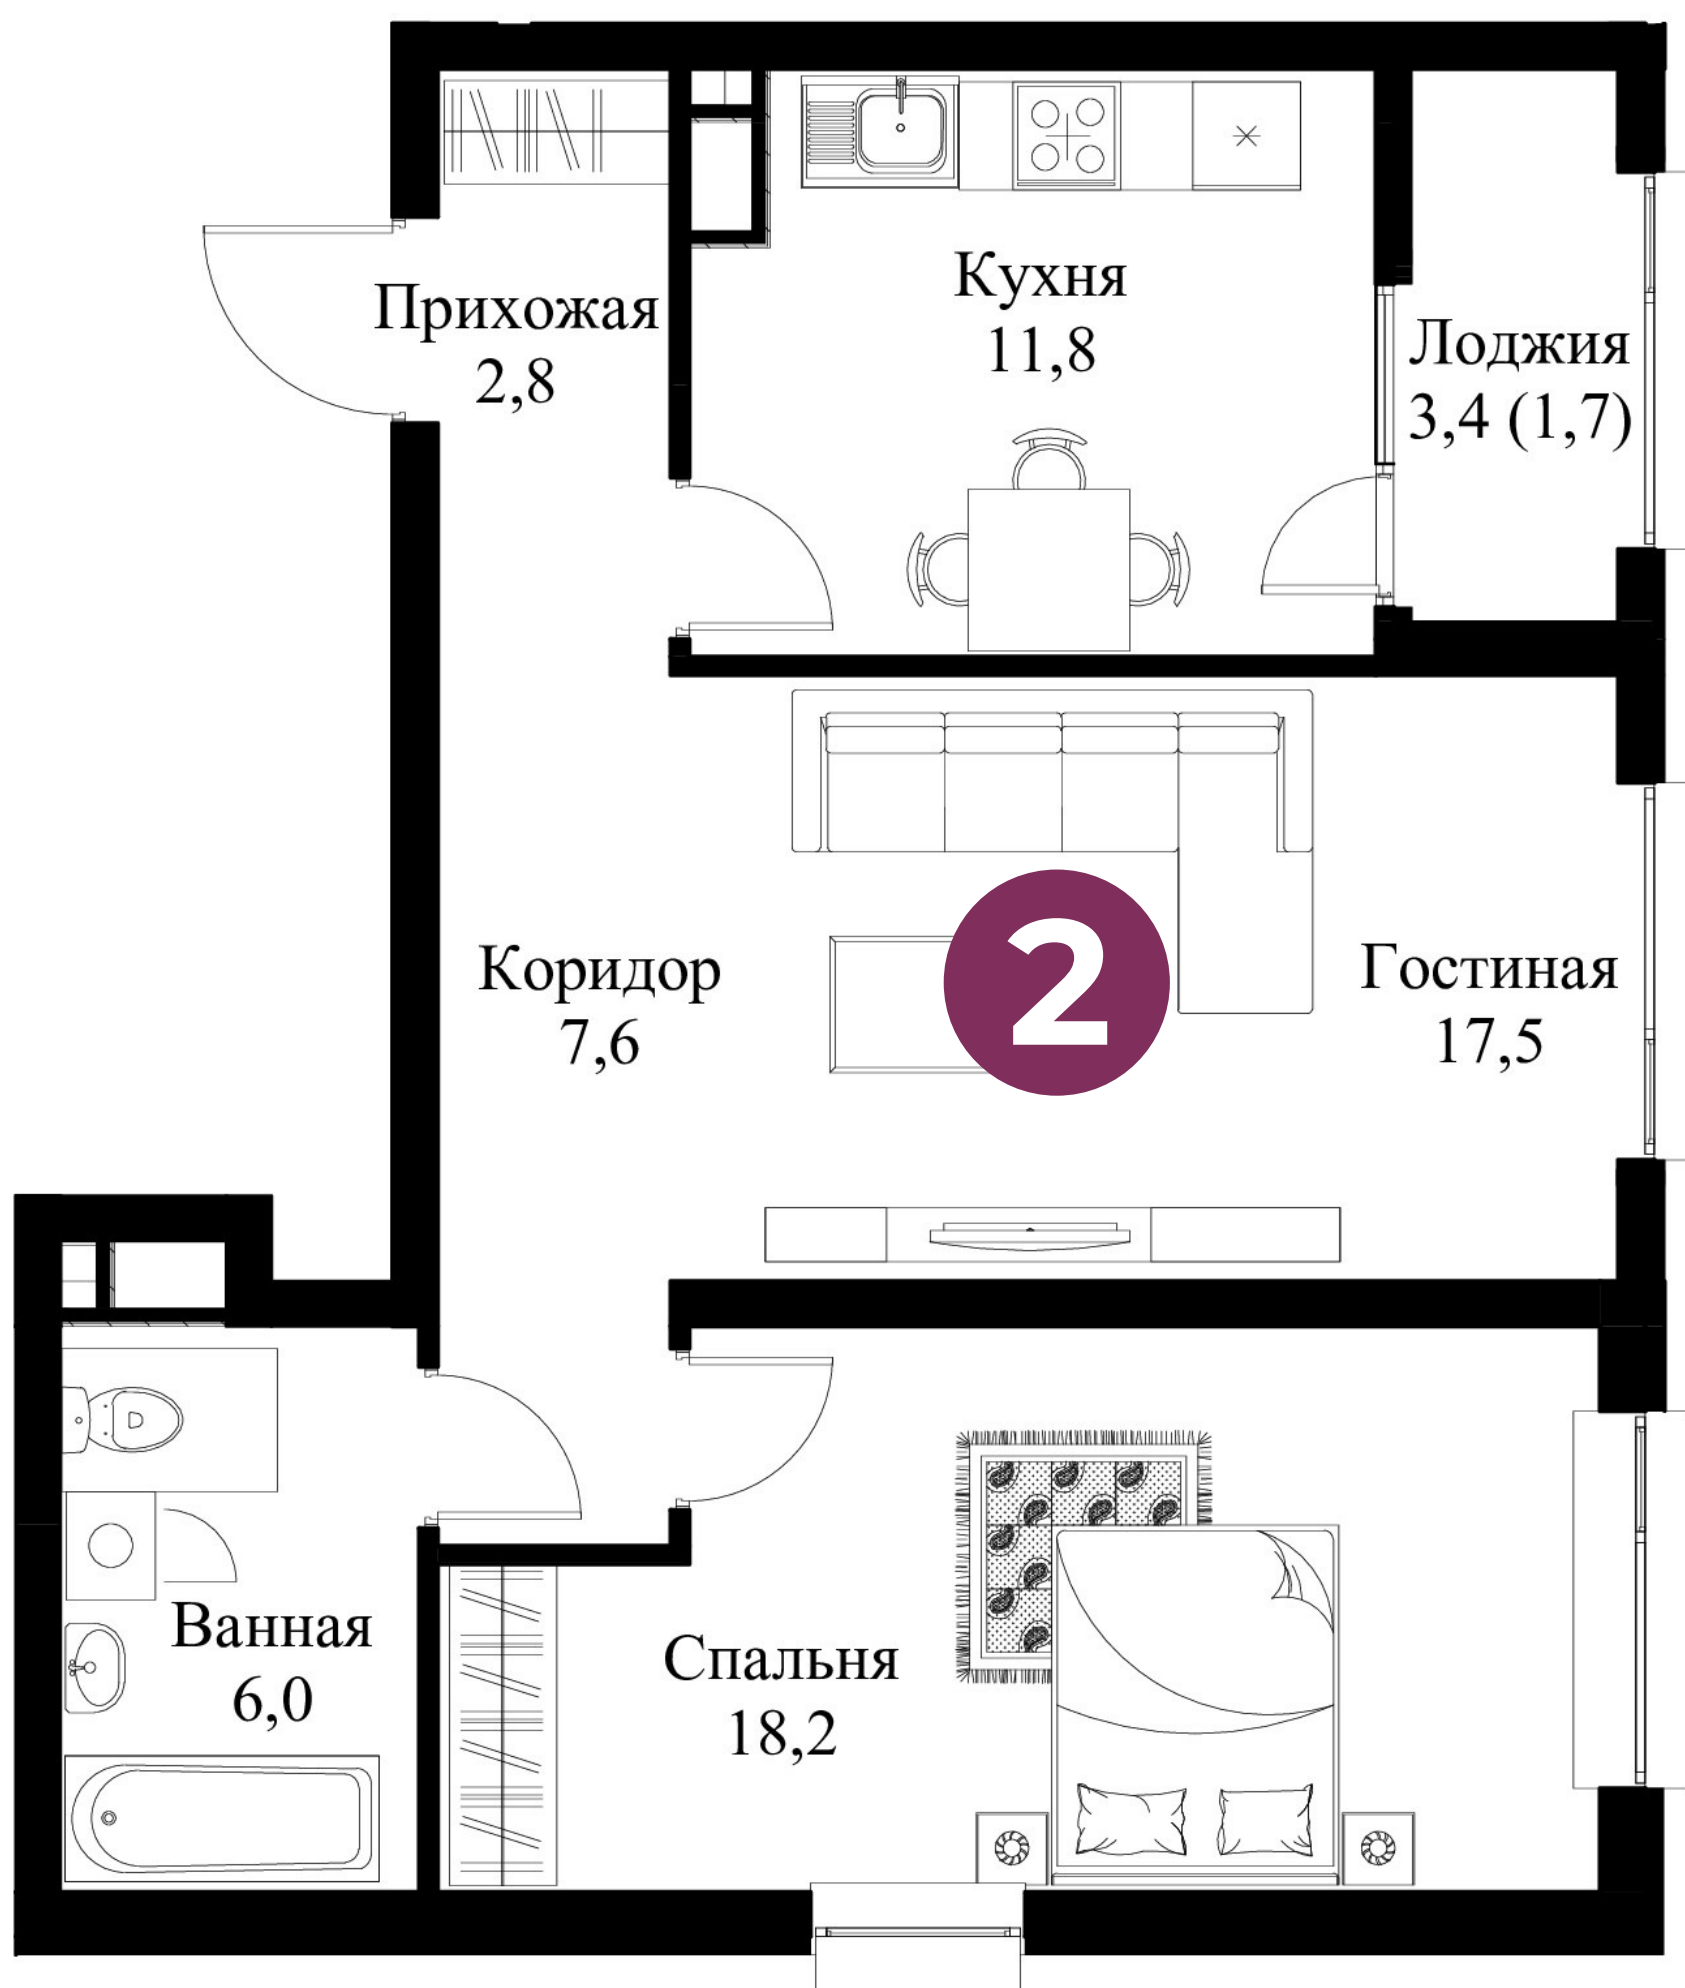

1-бөлмелі пәтерлер
1-комн. квартиры

Блоктың орналасуы
Расположение блока

Қабатта орналасуы
Расположение на этаже

Olympic Park
кварталдар кешені
комплекс кварталов

3 кезек
очередь

64,20 м²

2-бөлмелі пәтерлер
2-комн. квартиры

Блоктың орналасуы
Расположение блока

Қабатта орналасуы
Расположение на этаже

Olympic Park
кварталдар кешені
комплекс кварталов

3 кезек
очередь

65,60 м²

2-бөлмелі пәтерлер
2-комн. квартиры

Блоктың орналасуы
Расположение блока

Қабатта орналасуы
Расположение на этаже

Olympic Park
кварталдар кешені
комплекс кварталов

3 кезек
очередь

71,20 м²

3-бөлмелі пәтерлер
3-комн. квартиры

Блоктың орналасуы
Расположение блока

Қабатта орналасуы
Расположение на этаже