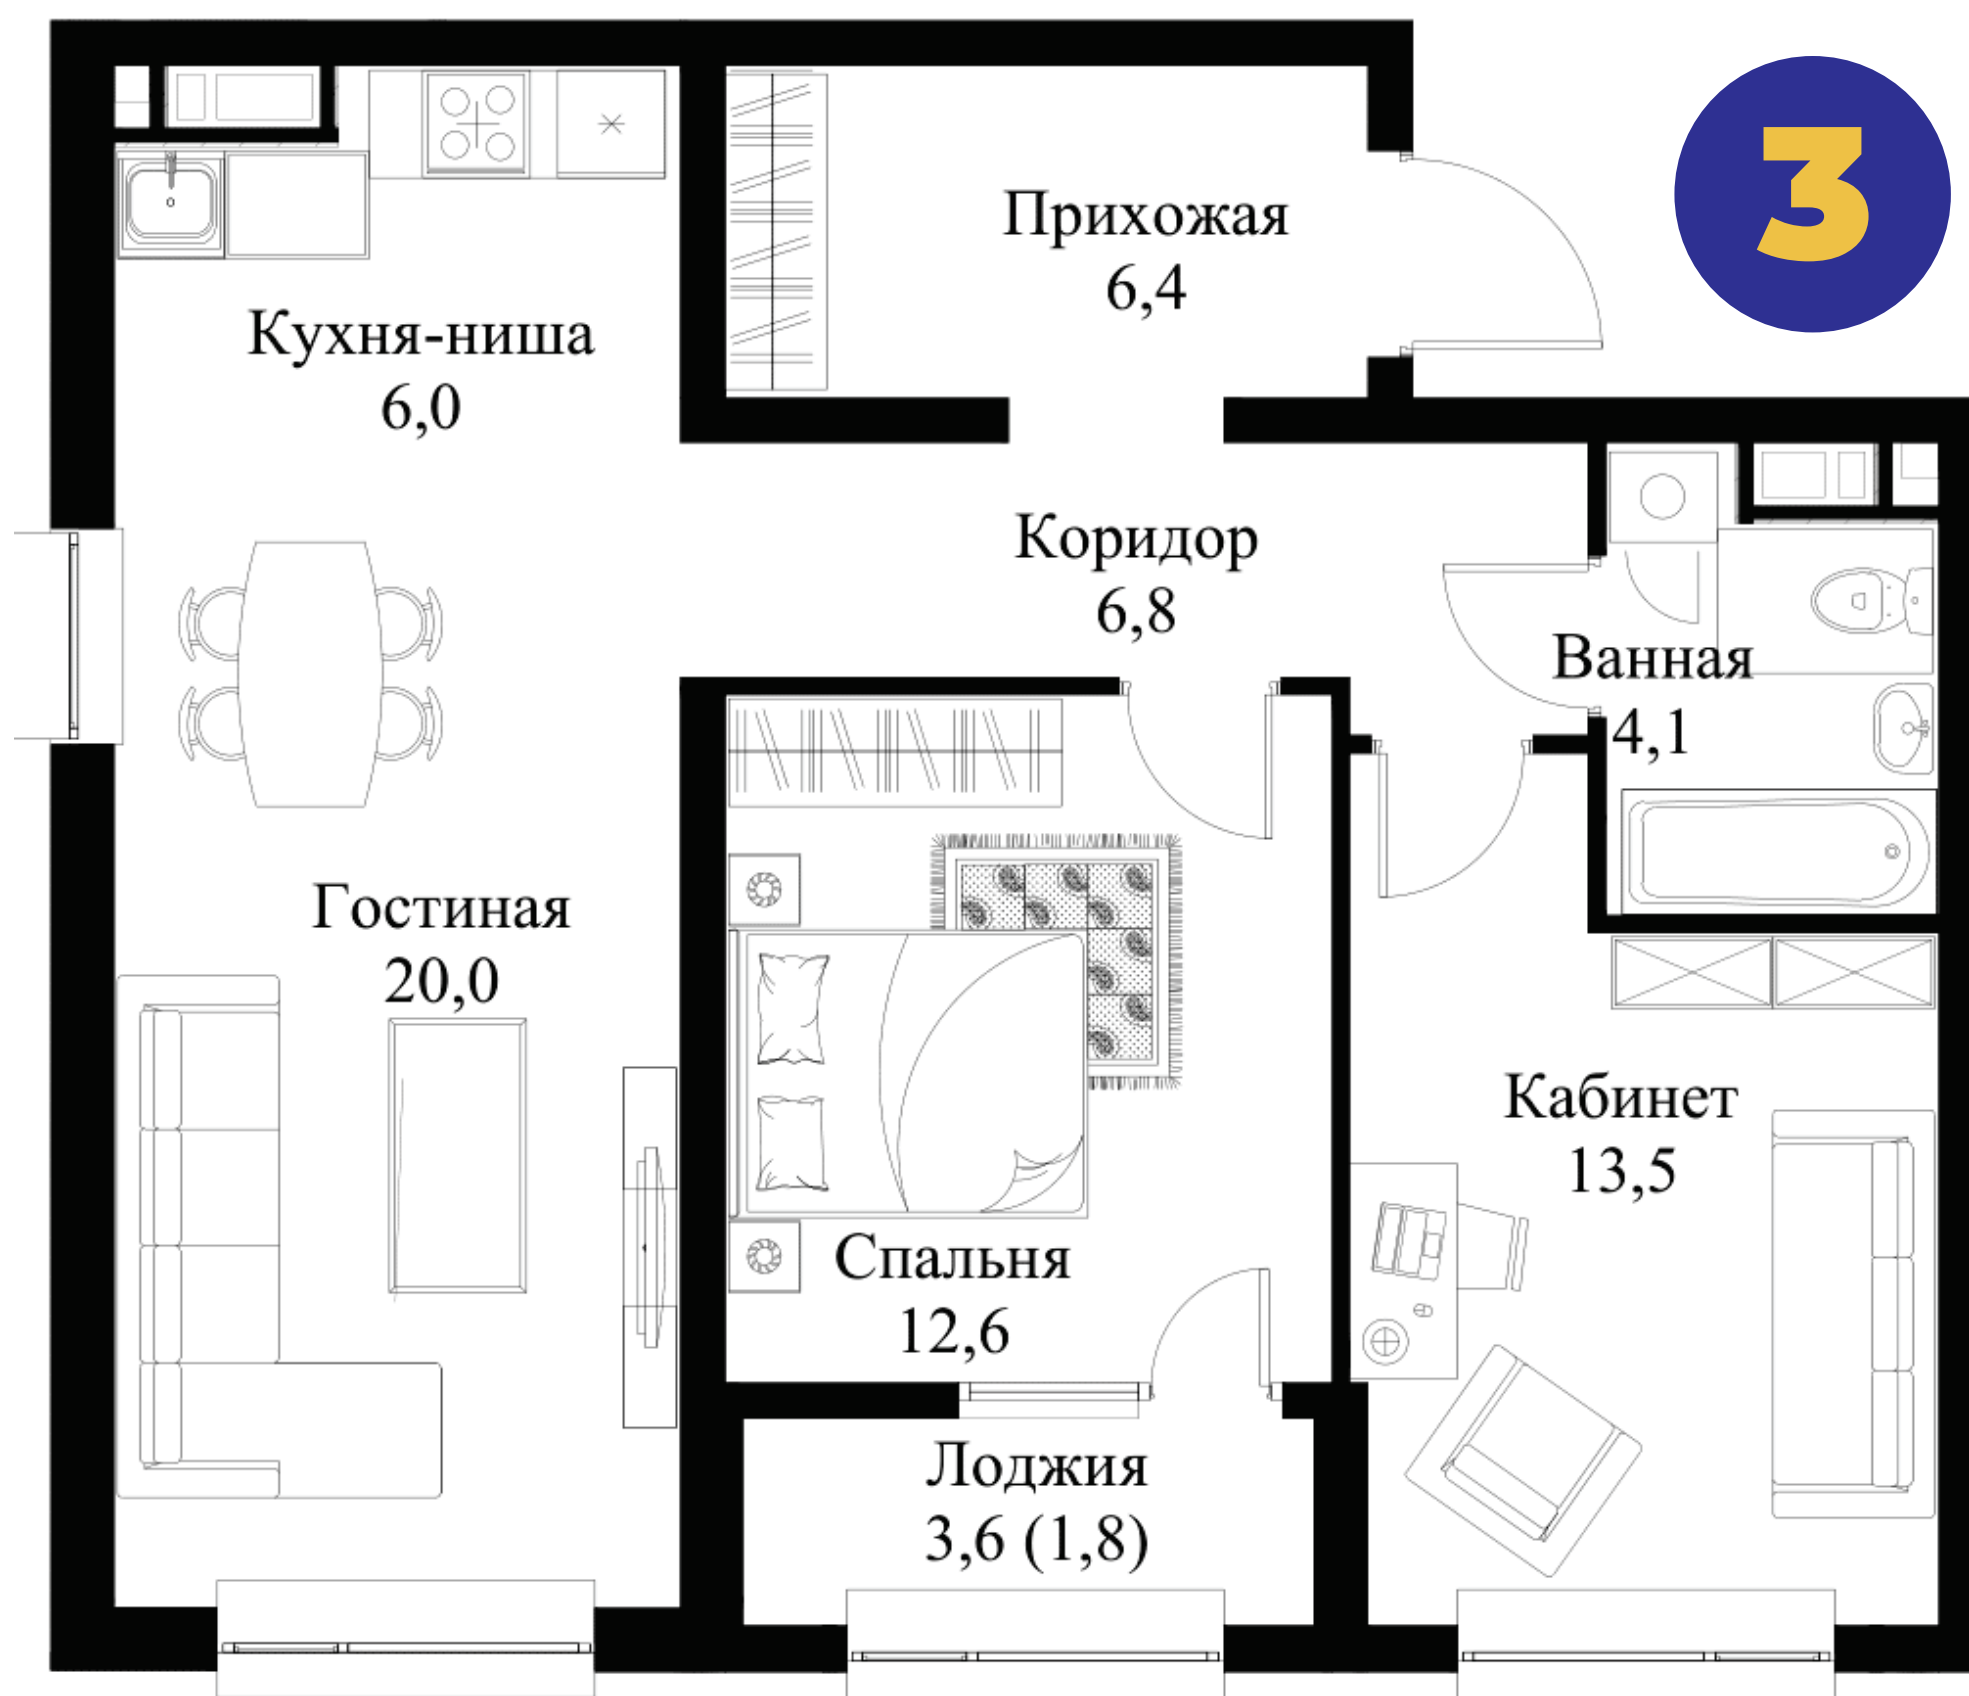

57,10 м<sup>2</sup>

2-бөлмелі пәтерлер  
2-комн. квартиры

Блоктың орналасуы  
Расположение блока

Қабатта орналасуы  
Расположение на этаже

2

Olympic Park  
кварталдар кешені  
комплекс кварталов

4 кезек  
очередь

71,20 м<sup>2</sup>

3-бөлмелі пәтерлер  
3-комн. квартиры

Блоктың орналасуы  
Расположение блока

Қабатта орналасуы  
Расположение на этаже

**71,90 м<sup>2</sup>**

**3-бөлмелі пәтерлер**  
**3-комн. квартиры**

**Блоктың орналасуы**  
 Расположение блока

**Қабатта орналасуы**  
 Расположение на этаже

Olympic Park  
кварталдар кешені  
комплекс кварталов

4 кезек  
очередь

85,20 м<sup>2</sup>

3-бөлмелі пәтерлер  
3-комн. квартиры

Блоктың орналасуы  
Расположение блока

Қабатта орналасуы  
Расположение на этаже

Olympic Park  
кварталдар кешені  
комплекс кварталов

4 кезек  
очередь

117,40 м<sup>2</sup>

4-бөлмелі пәтерлер  
4-комн. квартиры