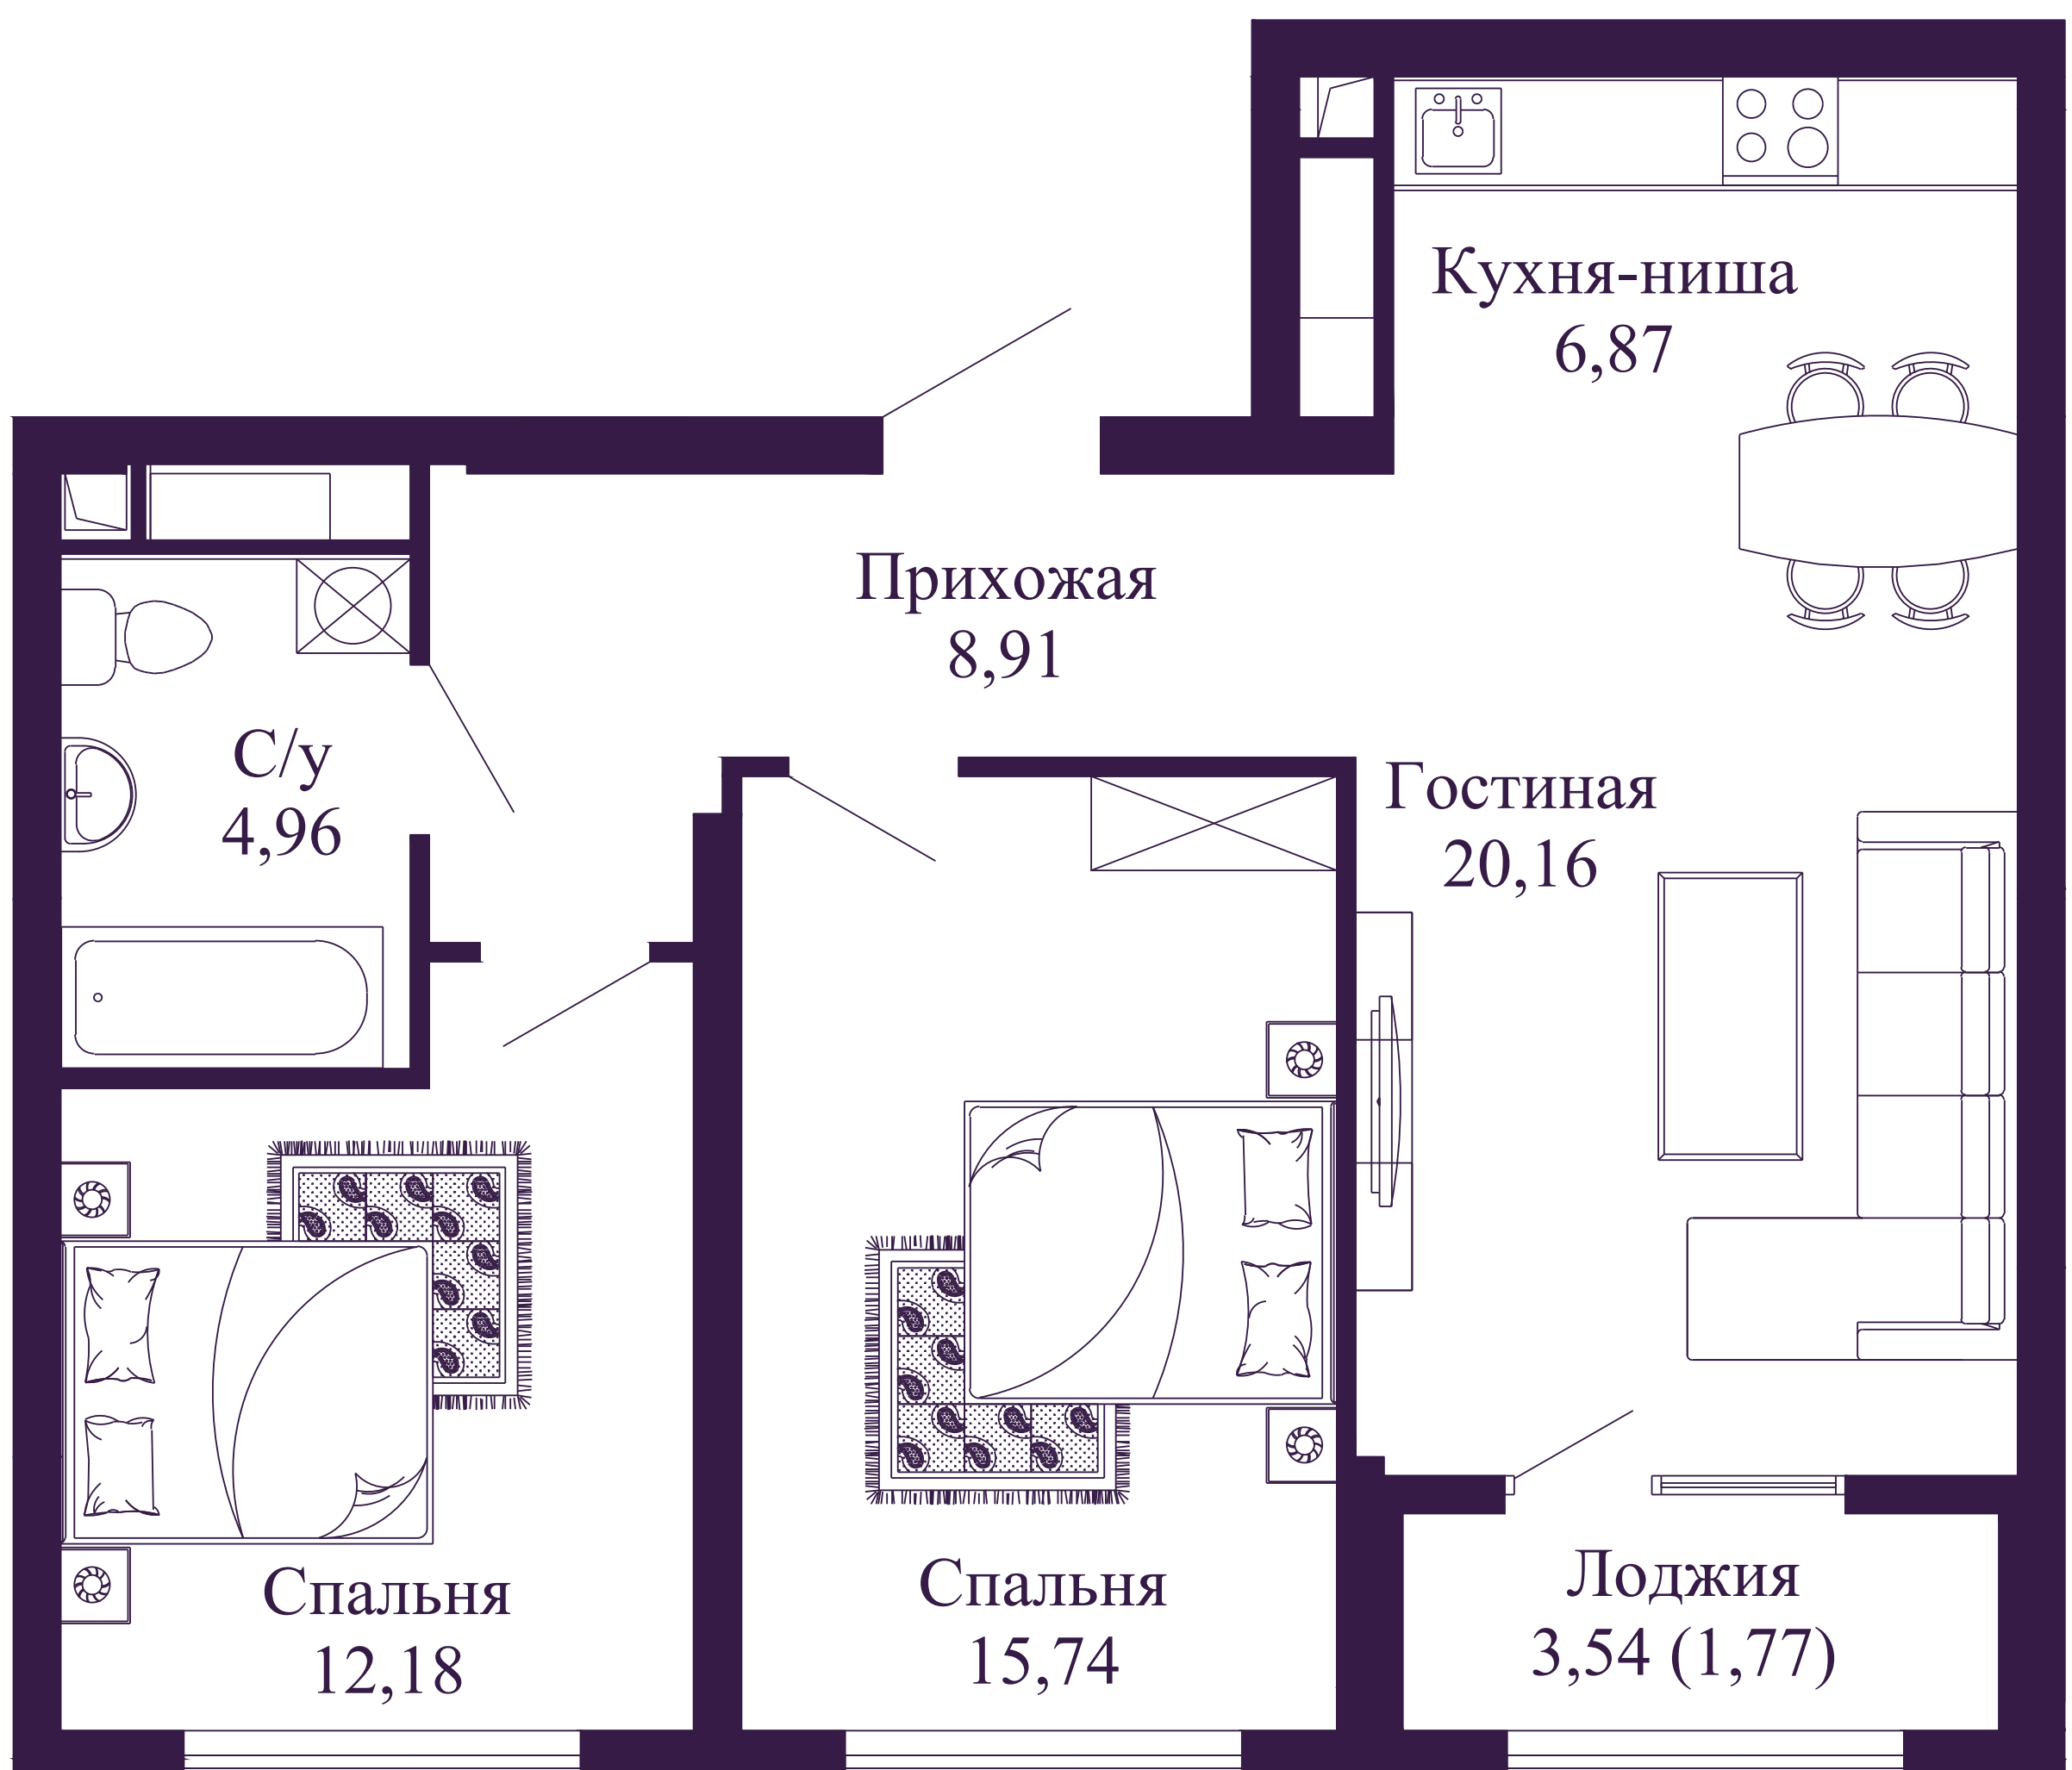

2-бөлмелі пәтерлер  
2-комн. квартиры

Блоктың орналасуы  
Расположение блока

Қабатта орналасуы  
Расположение на этаже

Выбрать квартиру/коммерческое помещение

Открыть полный каталог

68.12 м<sup>2</sup>

2-бөлмелі пәтерлер  
2-комн. квартиры

Блоктың орналасуы  
Расположение блока

Қабатта орналасуы  
Расположение на этаже

70.60 м<sup>2</sup>

3-бөлмелі пәтерлер  
3-комн. квартиры

Блоктың орналасуы  
Расположение блока

Қабатта орналасуы  
Расположение на этаже

80.00 м<sup>2</sup>

3-бөлмелі пәтерлер  
3-комн. квартиры

Блоктың орналасуы  
Расположение блока

Қабатта орналасуы  
Расположение на этаже

Olympic Park  
кварталдар кешені  
комплекс кварталов

5 кезек  
очередь

88.00 м<sup>2</sup>

3-бөлмелі пәтерлер  
3-комн. квартиры

Блоктың орналасуы  
Расположение блока

Қабатта орналасуы  
Расположение на этаже

Olympic Park  
кварталдар кешені  
комплекс кварталов

5 кезек  
очередь