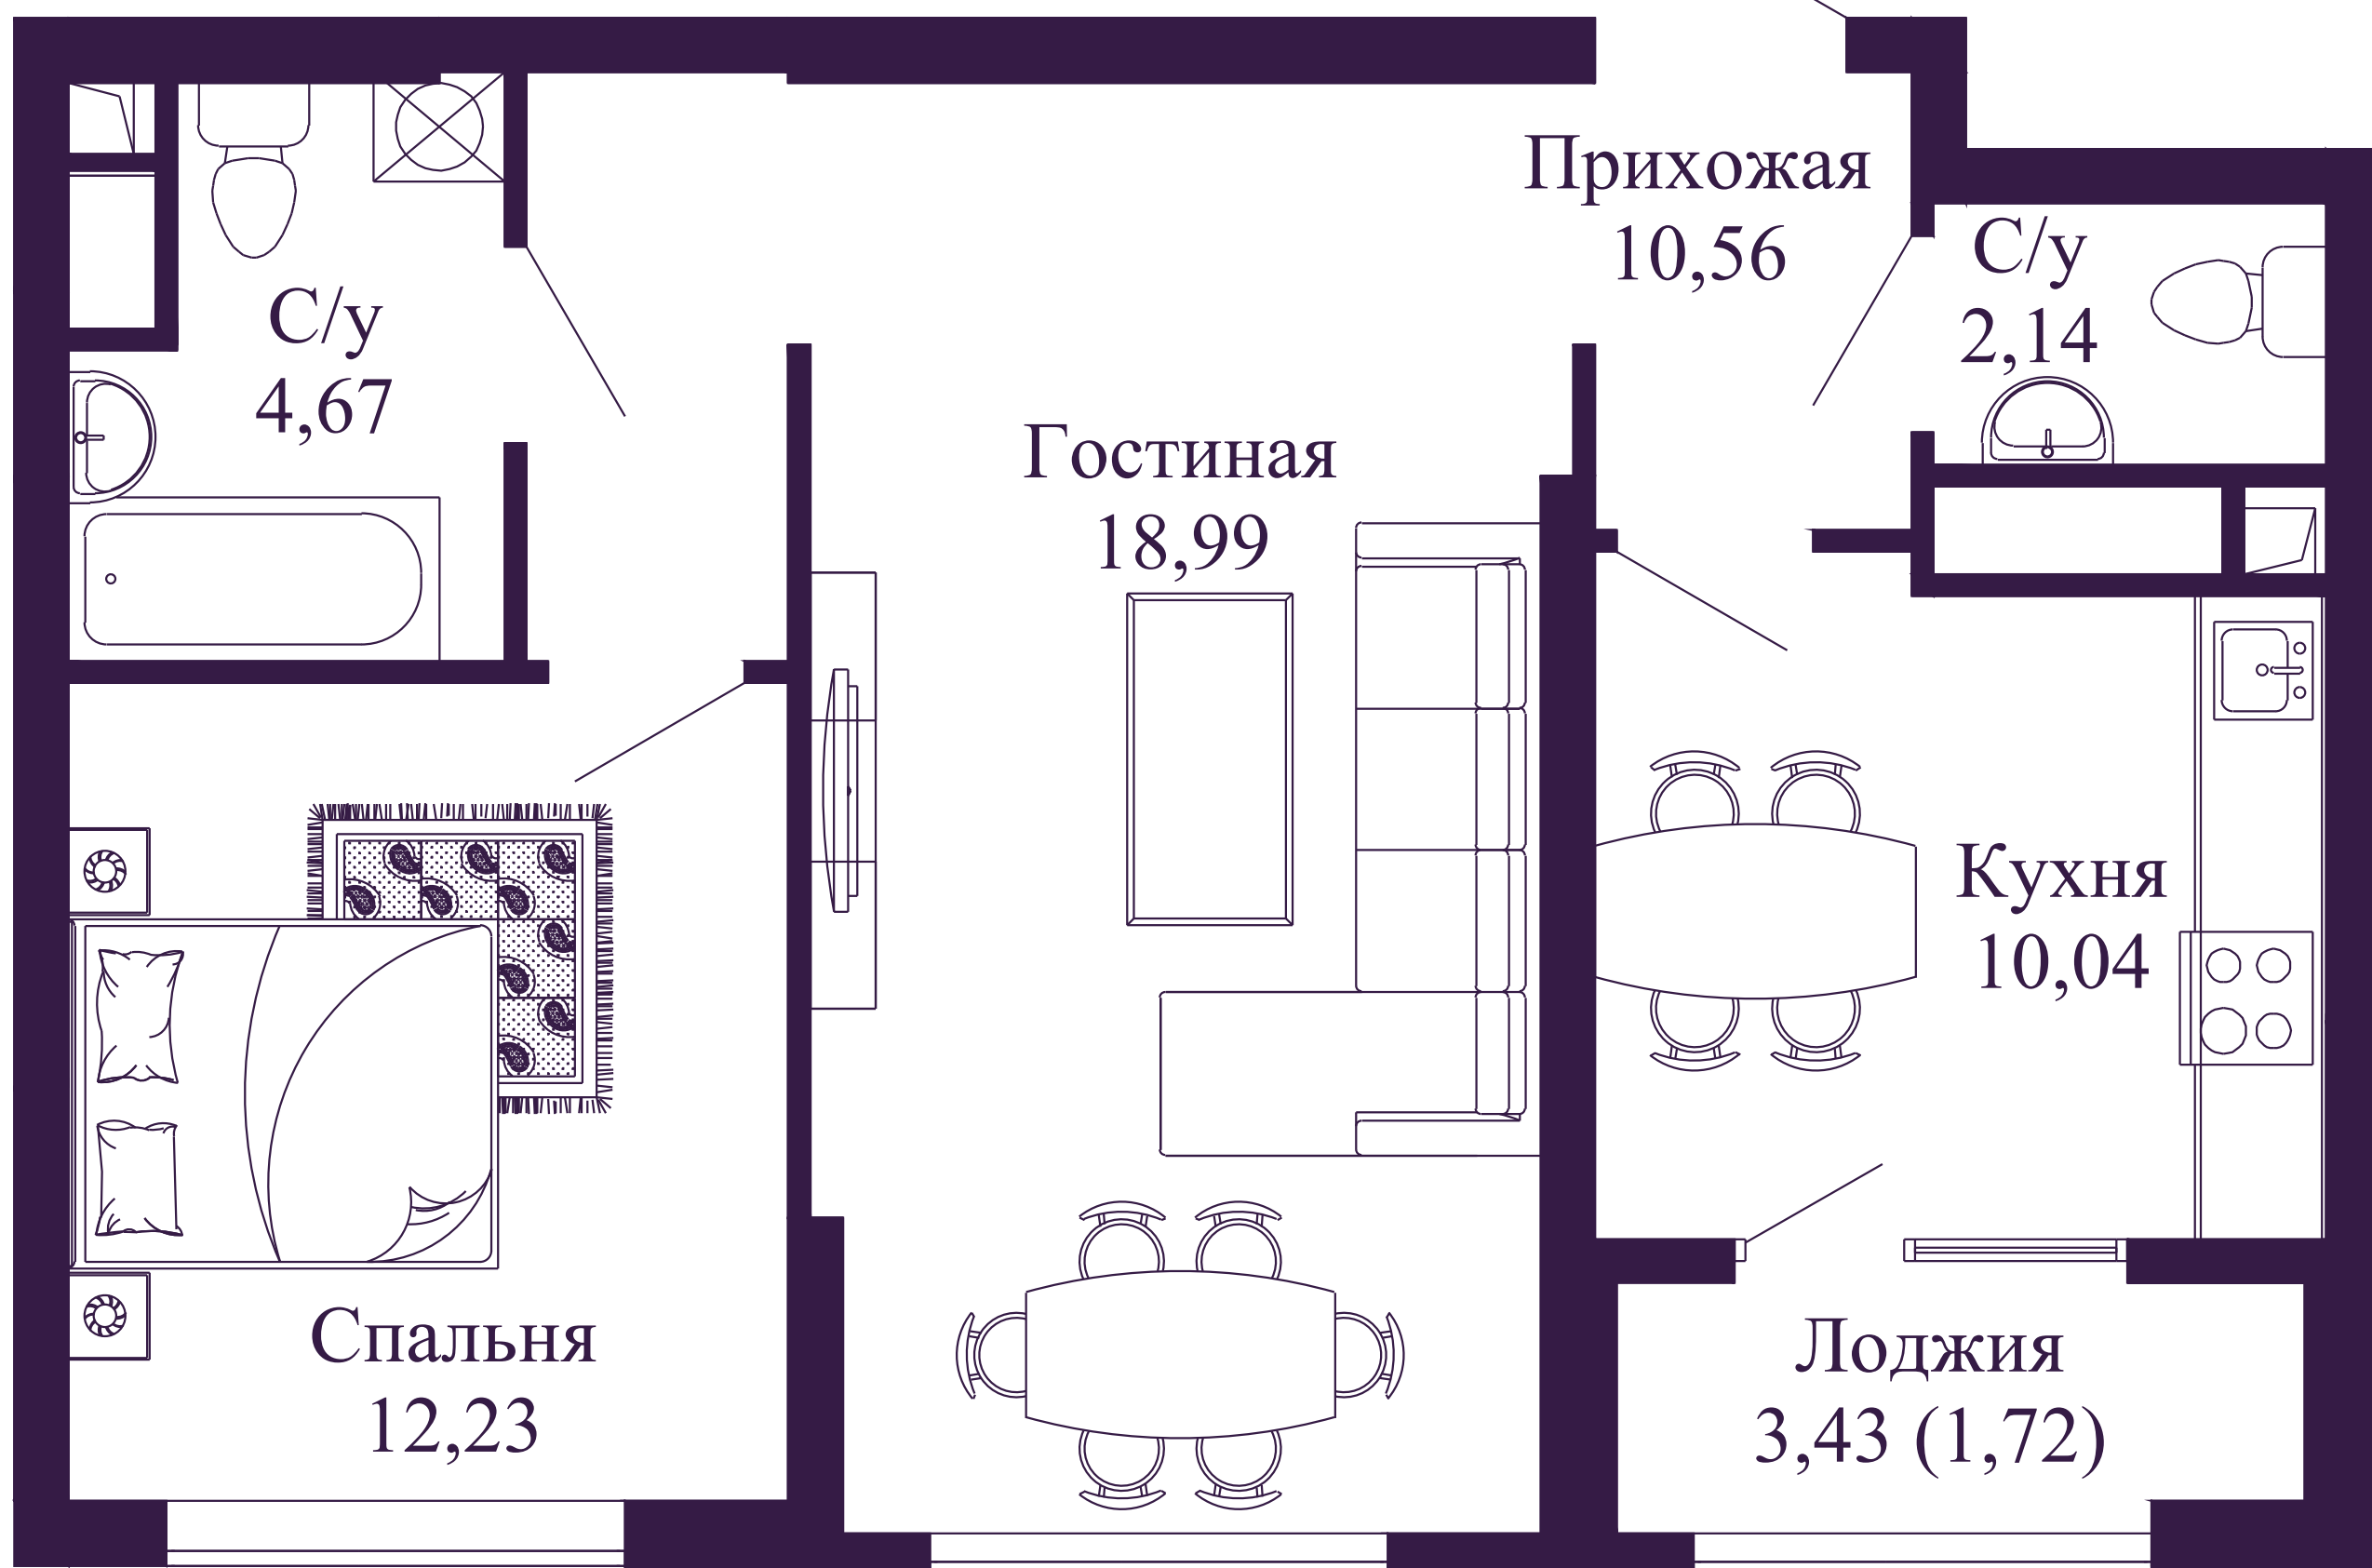

1-бөлмелі пәтерлер  
1-комн. квартиры

Блоктың орналасуы  
Расположение блока

Қабатта орналасуы  
Расположение на этаже

Olympic Park  
кварталдар кешені  
комплекс кварталов

5 кезек  
очередь

47.55 м<sup>2</sup>

2-бөлмелі пәтерлер  
2-комн. квартиры

Блоктың орналасуы  
Расположение блока

Қабатта орналасуы  
Расположение на этаже

Olympic Park  
кварталдар кешені  
комплекс кварталов

5 кезек  
очередь

60.35 м<sup>2</sup>

2-бөлмелі пәтерлер  
2-комн. квартиры

Блоктың орналасуы  
Расположение блока

Қабатта орналасуы  
Расположение на этаже

Выбрать квартиру/коммерческое помещение

Открыть полный каталог

68.12 м<sup>2</sup>

2-бөлмелі пәтерлер  
2-комн. квартиры