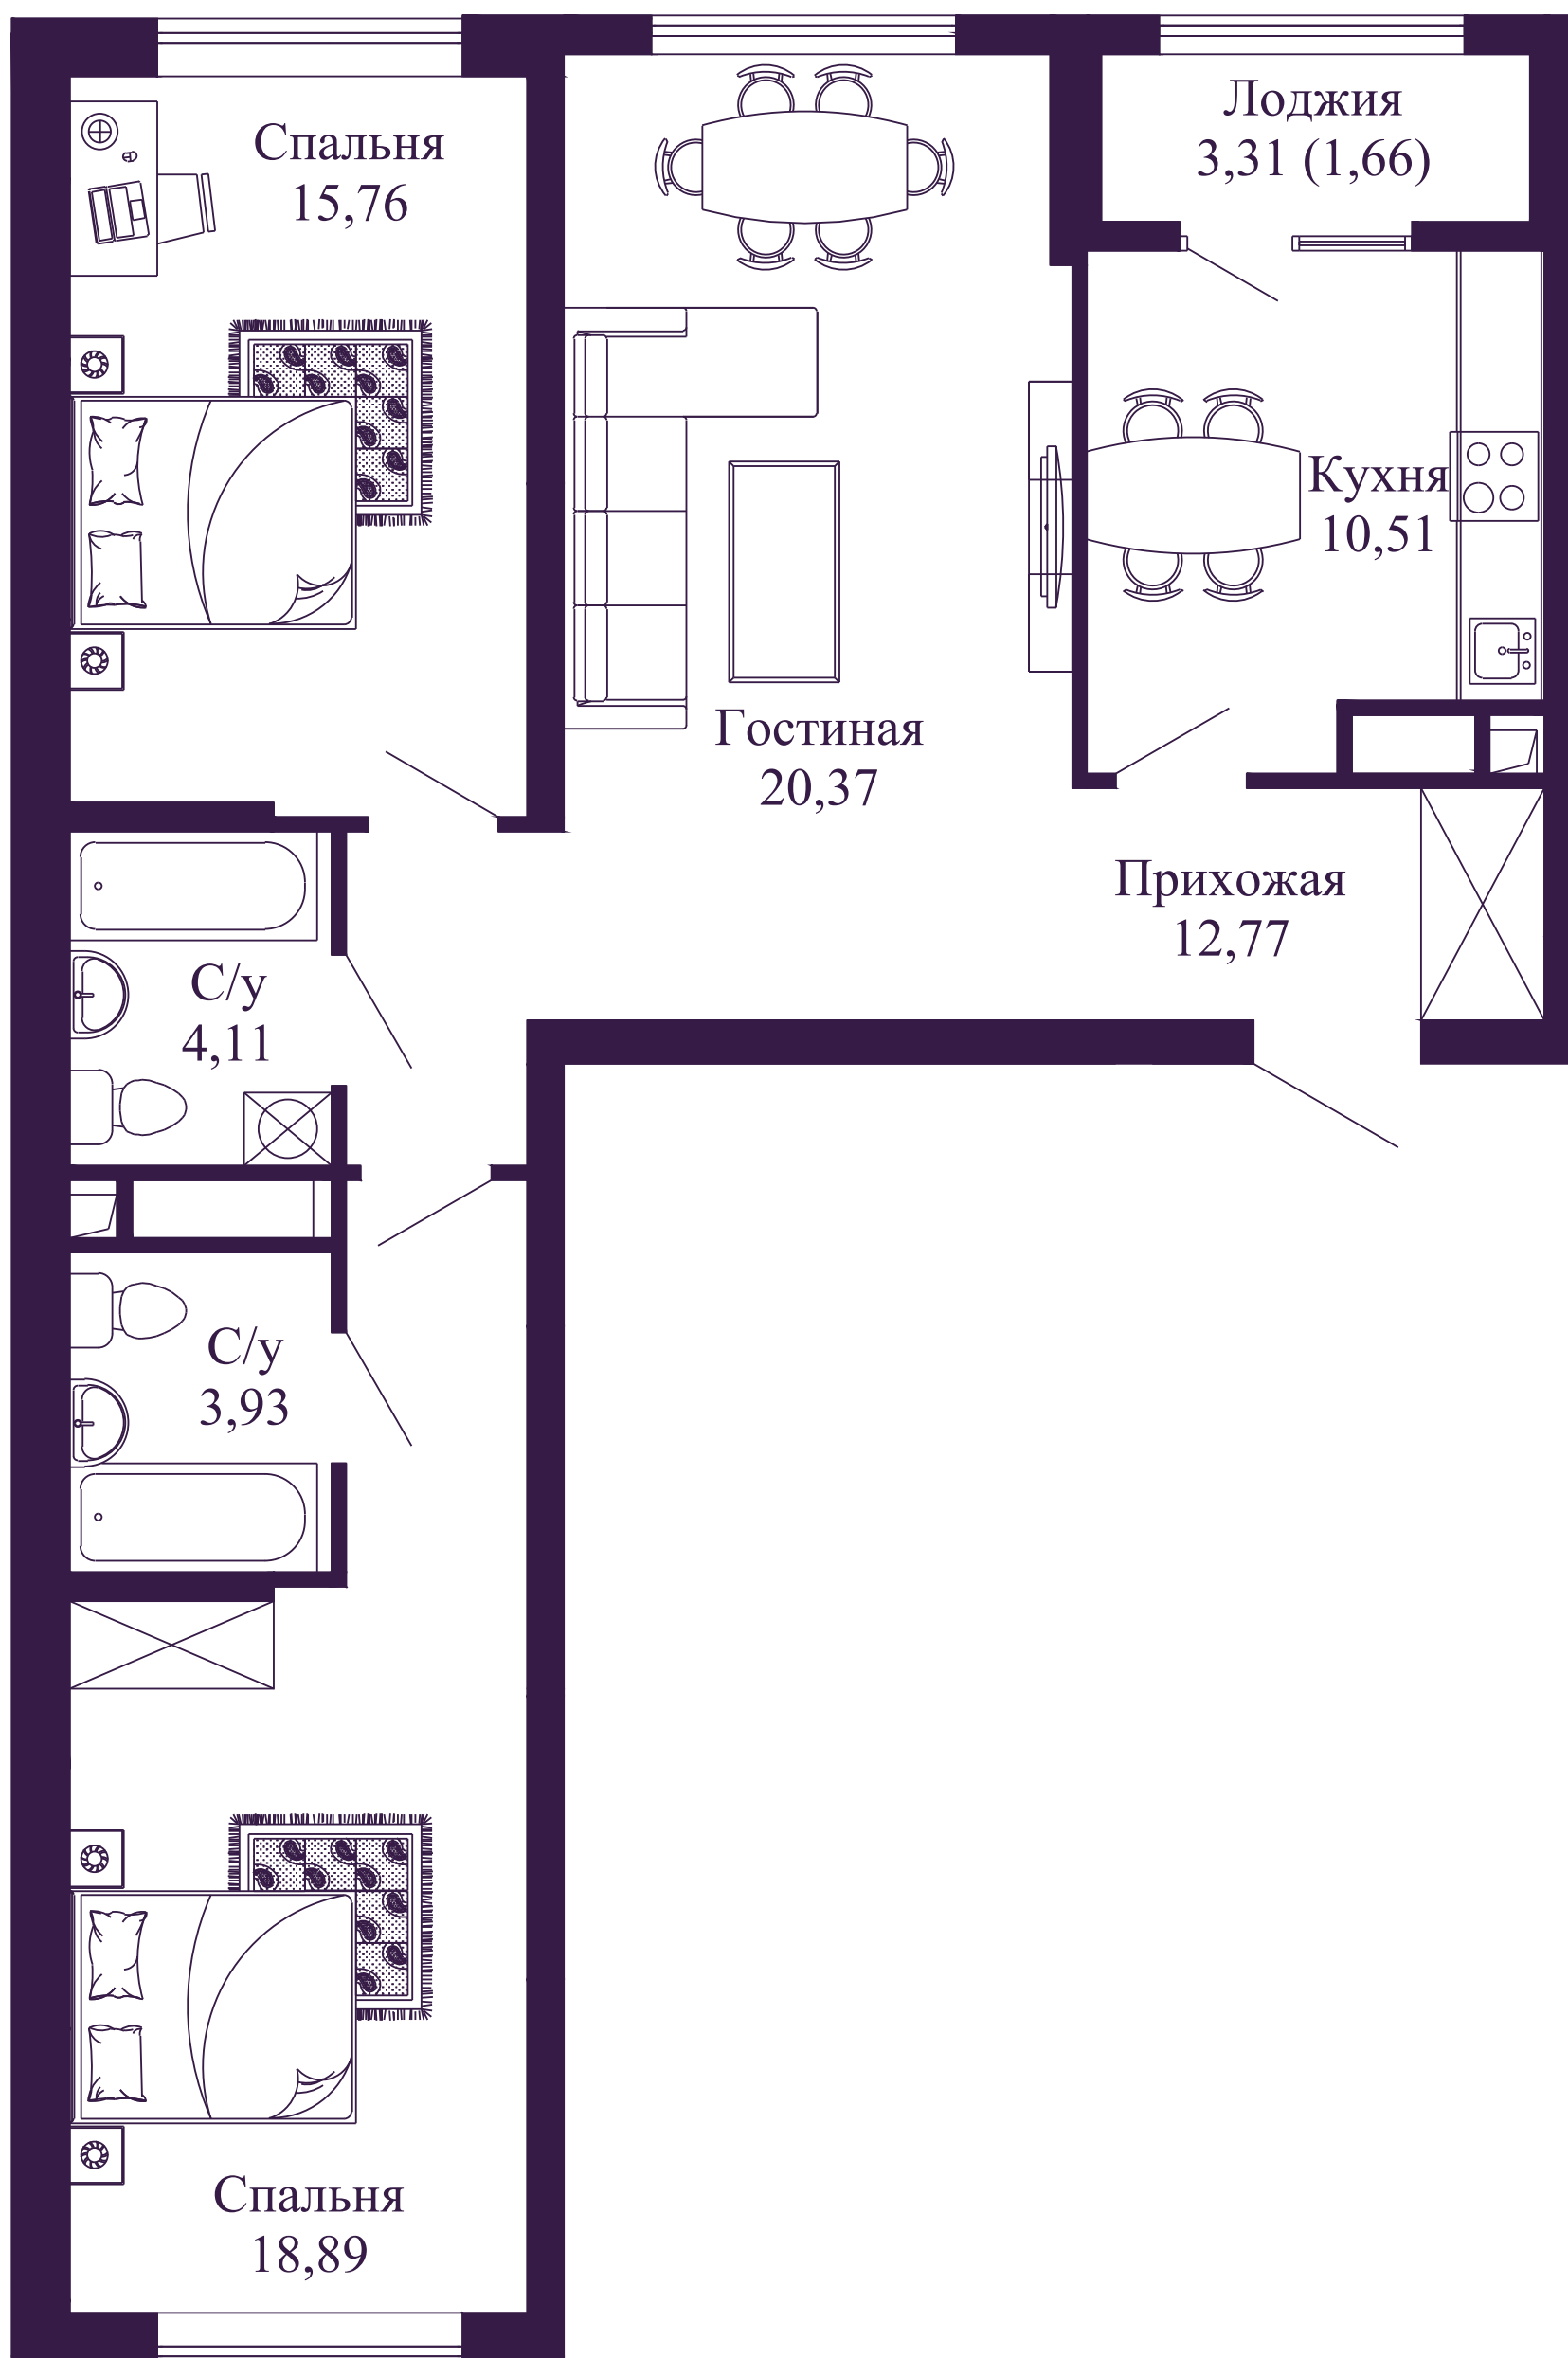

Блоктың орналасуы  
Расположение блока

Қабатта орналасуы  
Расположение на этаже

70.60 м<sup>2</sup>

3-бөлмелі пәтерлер  
3-комн. квартиры

Блоктың орналасуы  
Расположение блока

Қабатта орналасуы  
Расположение на этаже

80.00 м<sup>2</sup>

3-бөлмелі пәтерлер  
3-комн. квартиры

Блоктың орналасуы  
Расположение блока

Қабатта орналасуы  
Расположение на этаже

Olympic Park  
кварталдар кешені  
комплекс кварталов

5 кезек  
очередь

88.00 м<sup>2</sup>

3-бөлмелі пәтерлер  
3-комн. квартиры

Блоктың орналасуы  
Расположение блока

Қабатта орналасуы  
Расположение на этаже

Olympic Park  
кварталдар кешені  
комплекс кварталов

5 кезек  
очередь