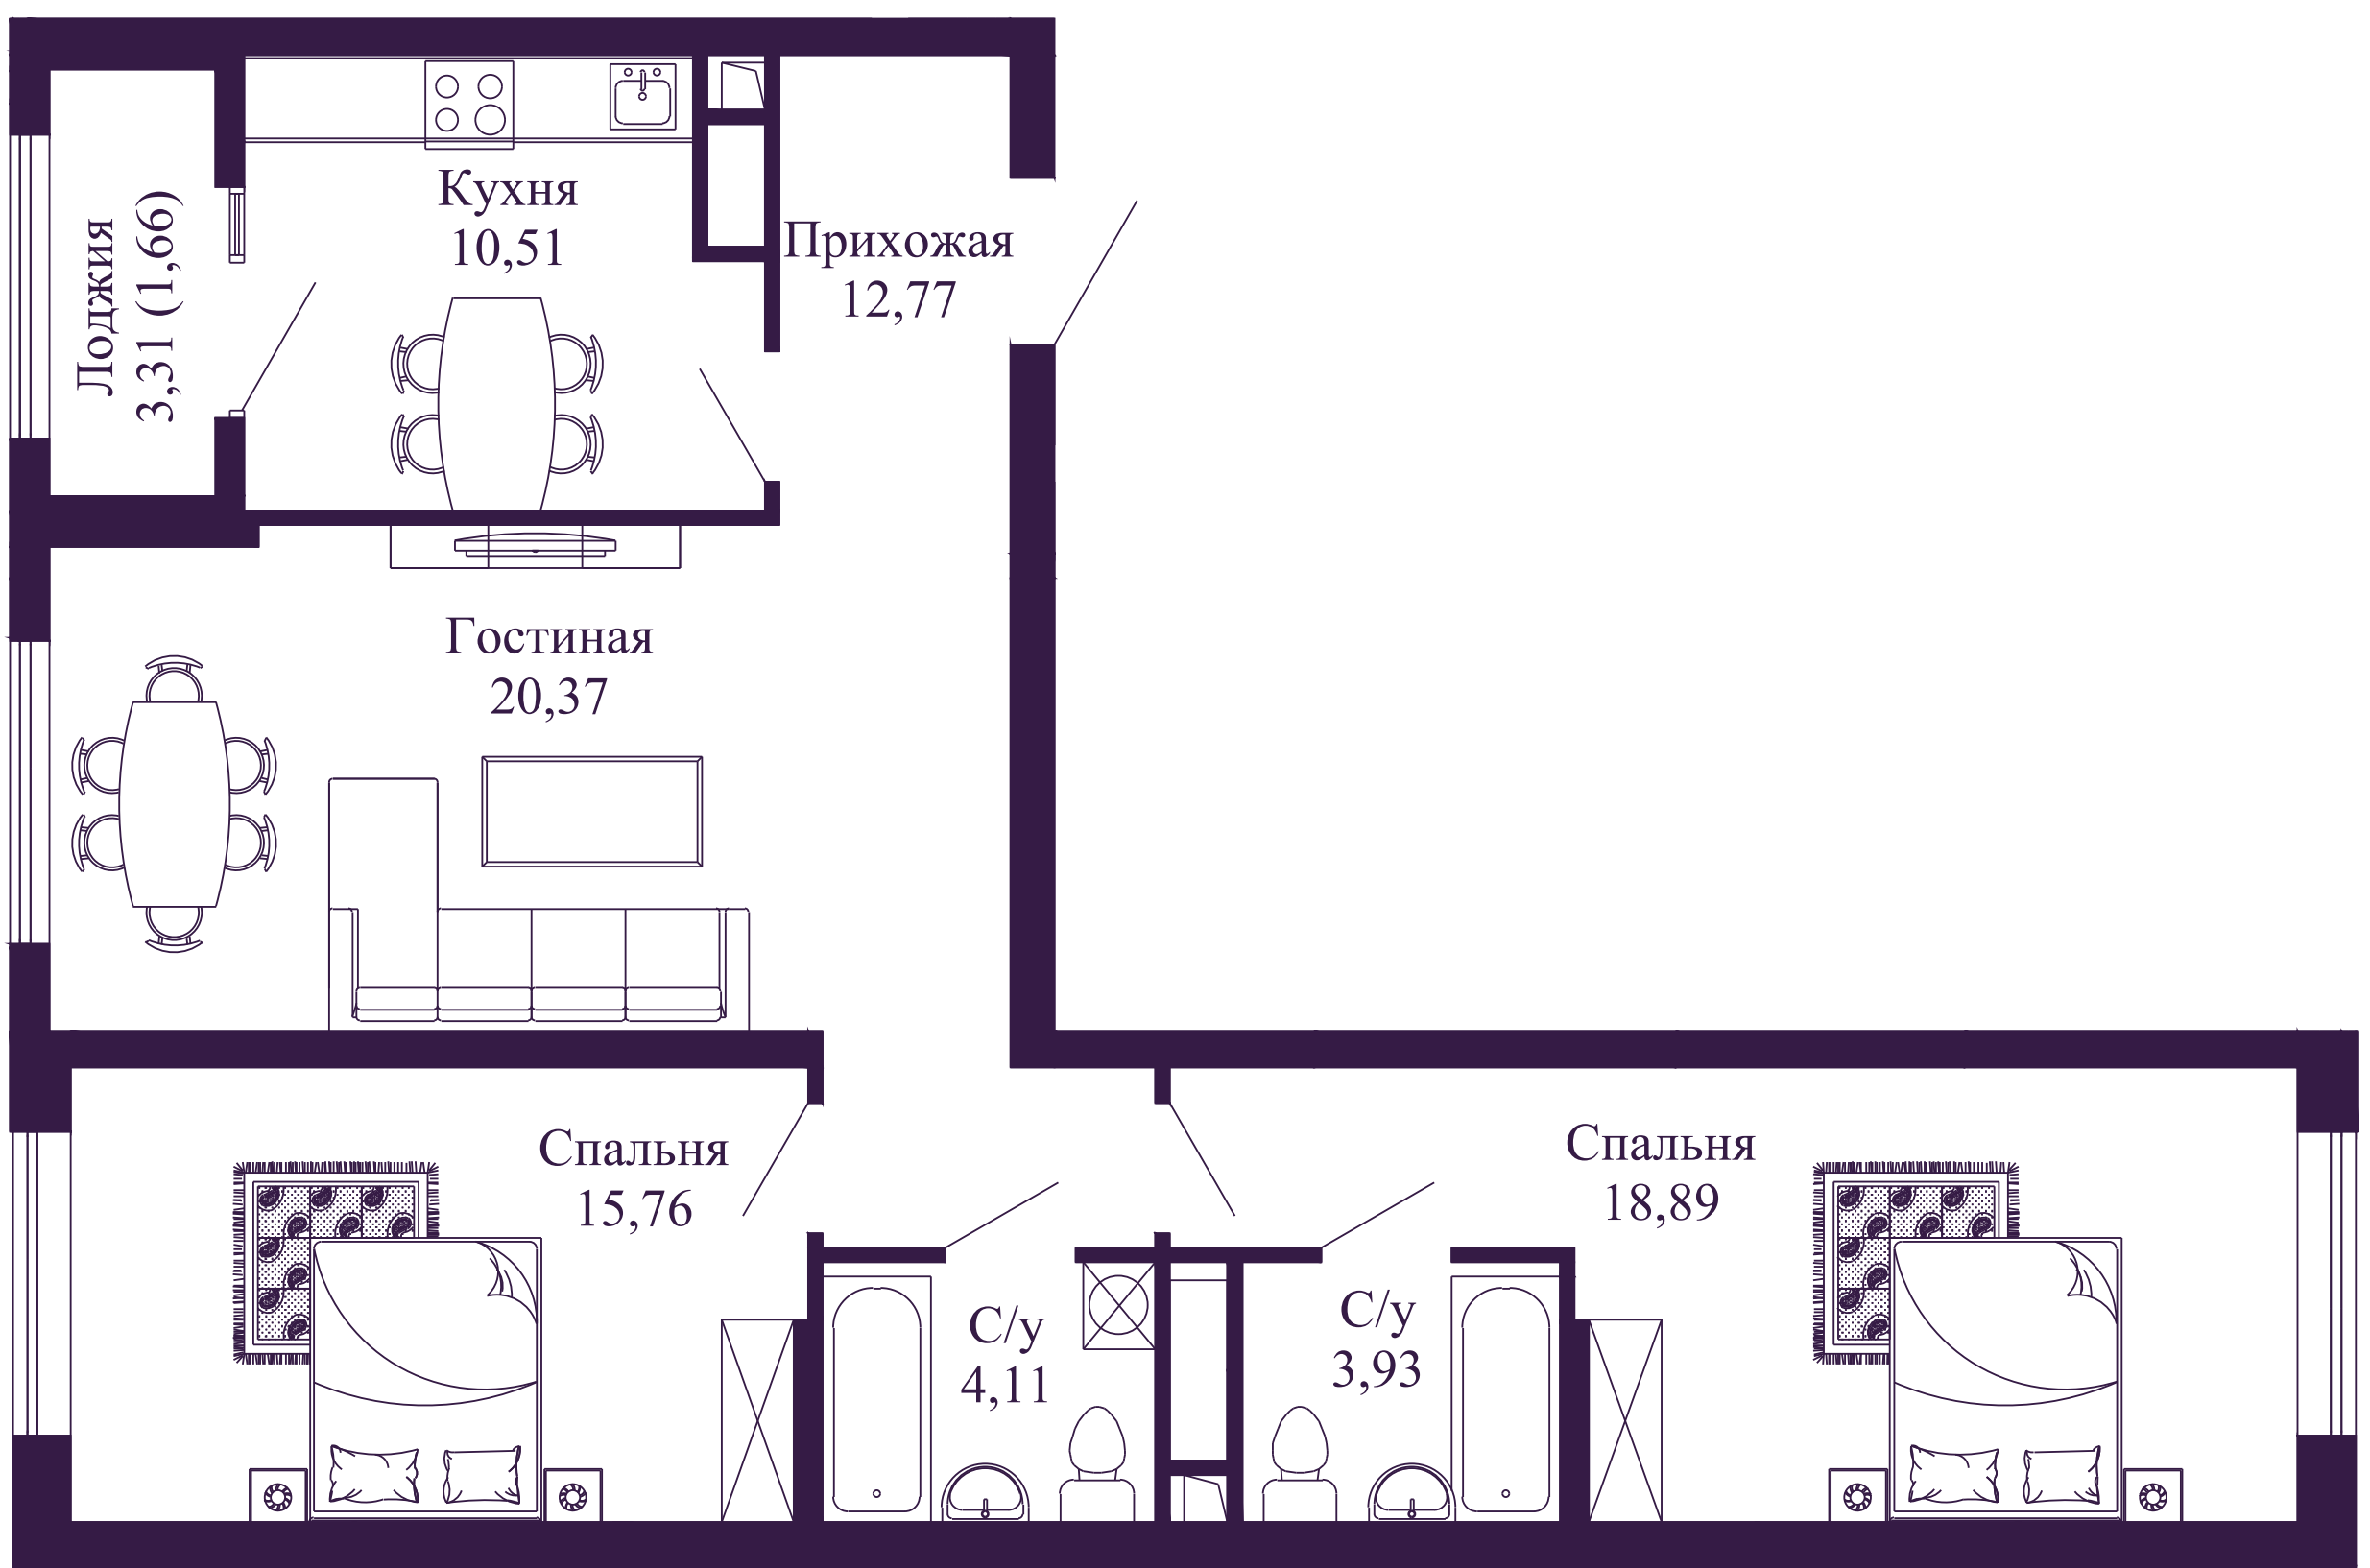

80.00 м<sup>2</sup>

3-бөлмелі пәтерлер  
3-комн. квартиры

Блоктың орналасуы  
Расположение блока

Қабатта орналасуы  
Расположение на этаже

Olympic Park  
кварталдар кешені  
комплекс кварталов

5 кезек  
очередь

88.00 м<sup>2</sup>

3-бөлмелі пәтерлер  
3-комн. квартиры

Блоктың орналасуы  
Расположение блока

Қабатта орналасуы  
Расположение на этаже

Olympic Park  
кварталдар кешені  
комплекс кварталов

5 кезек  
очередь