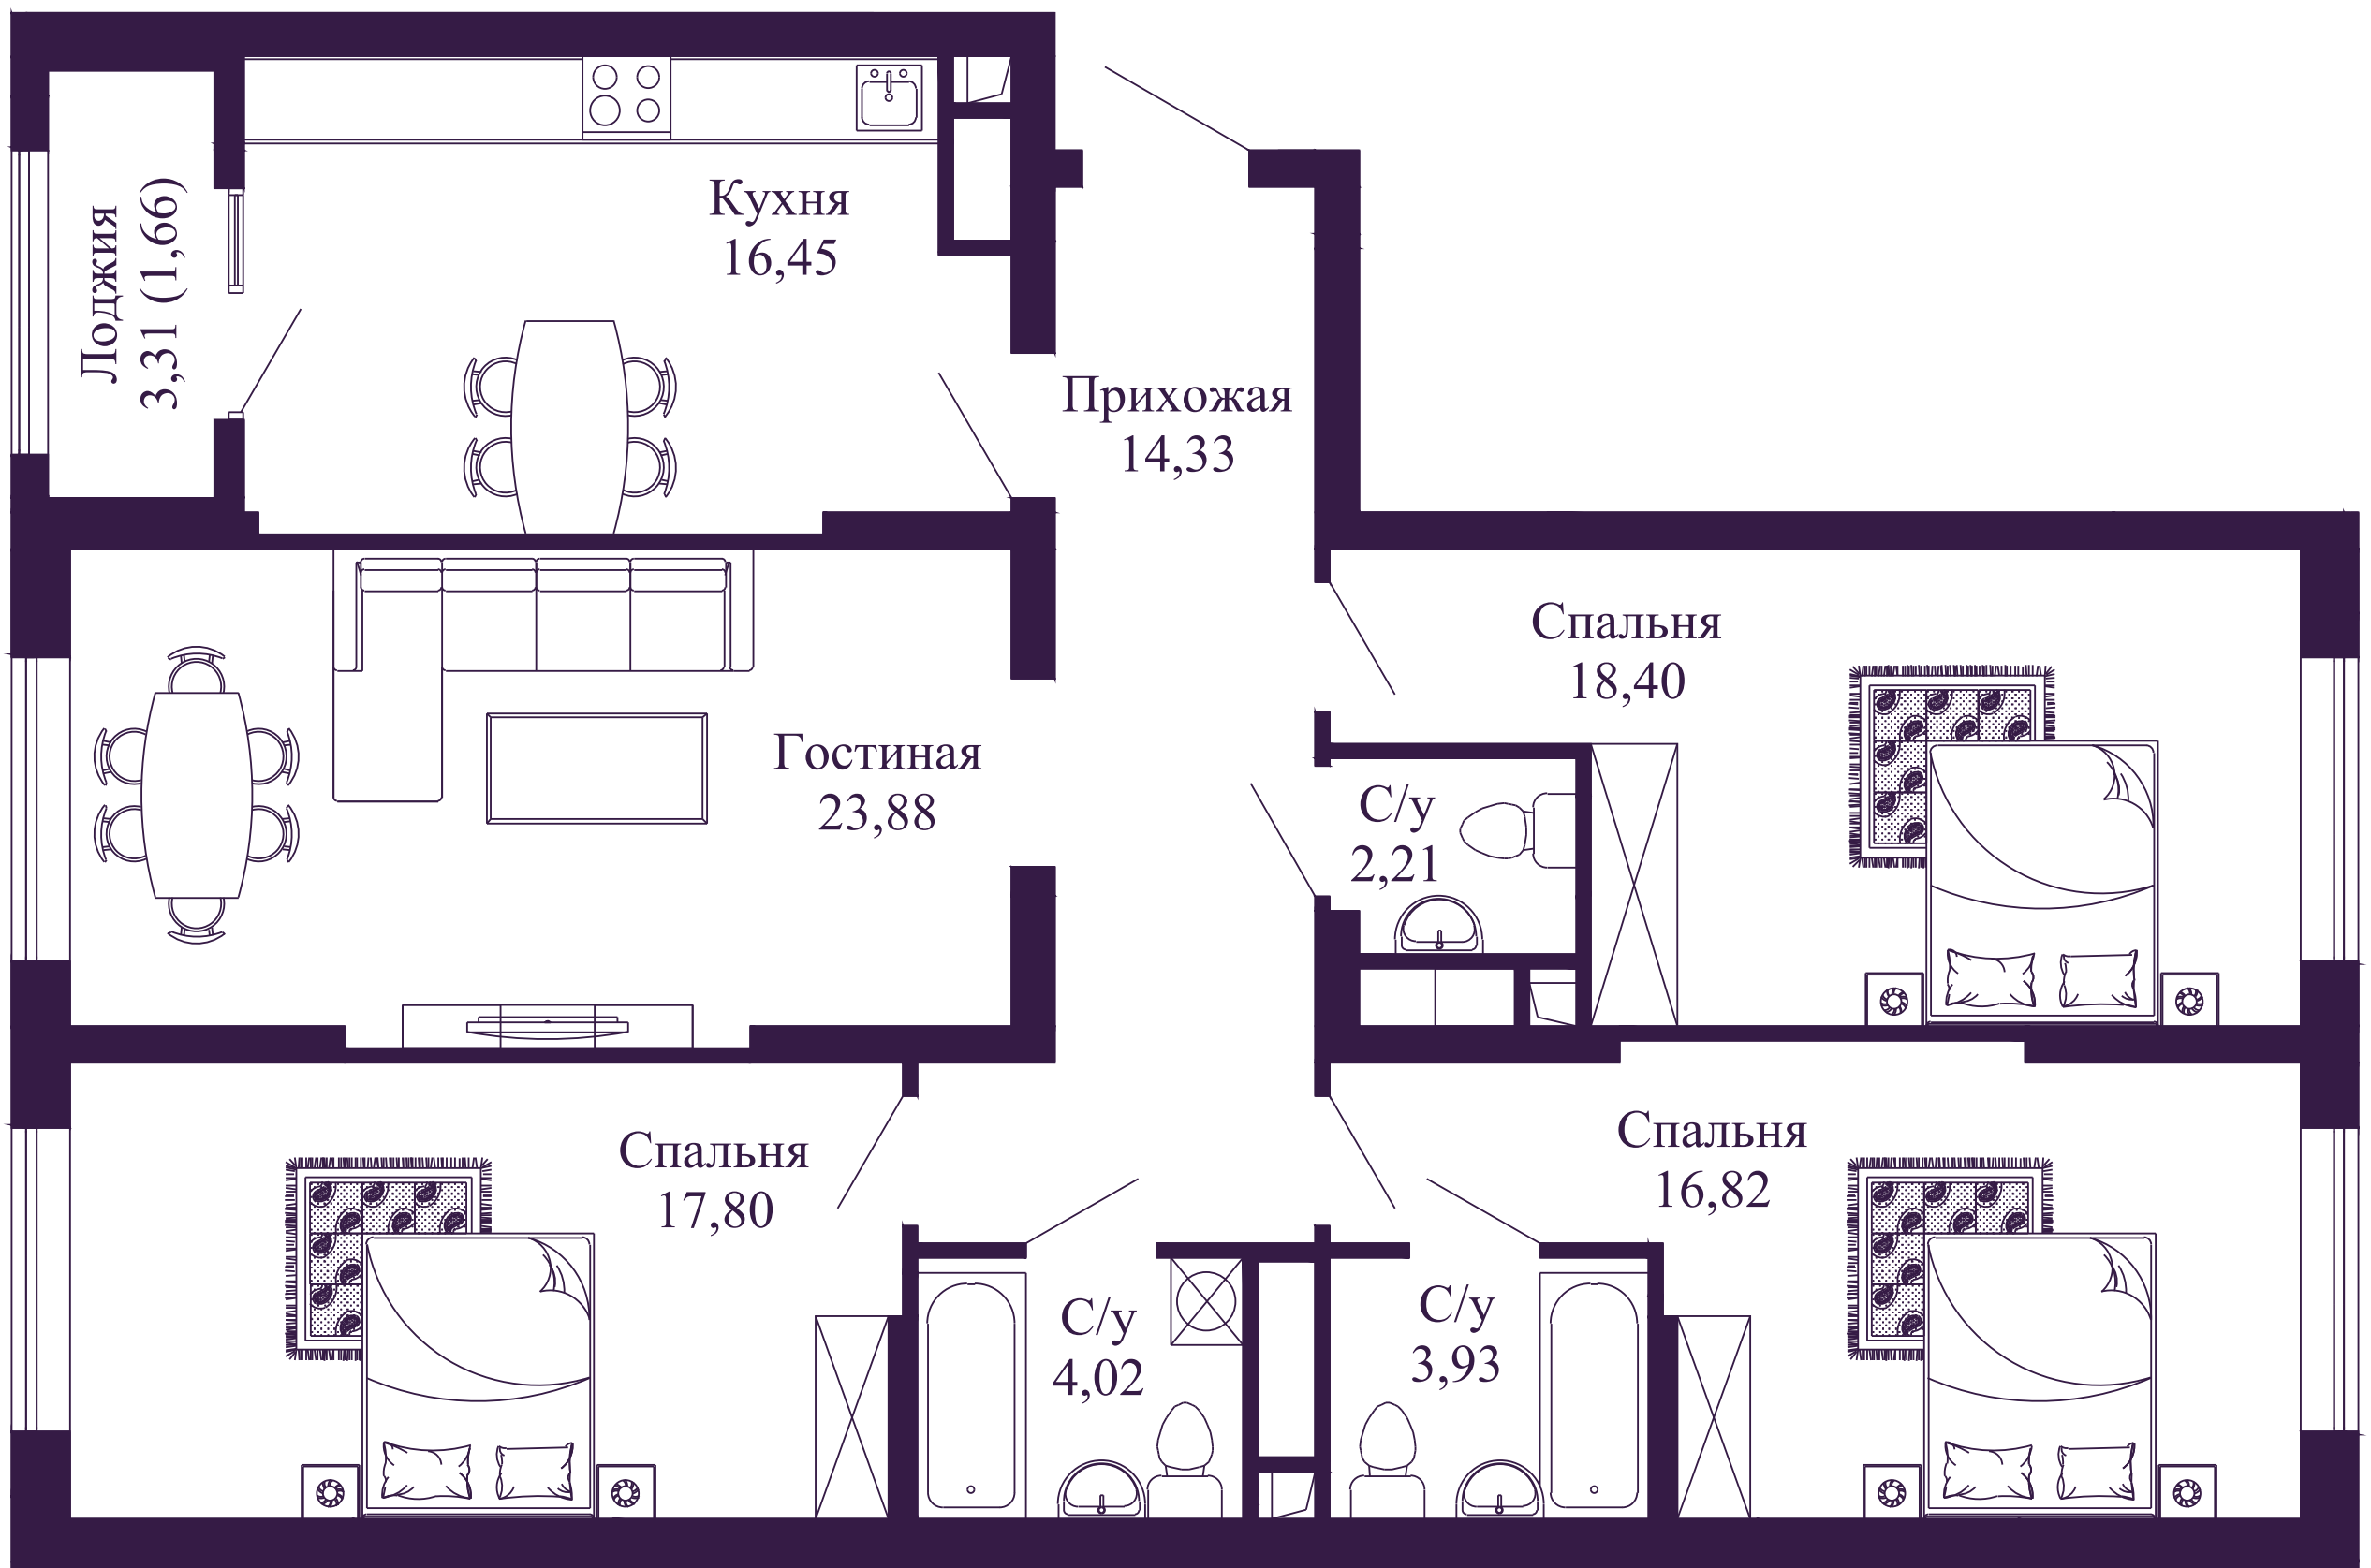

88.00 м<sup>2</sup>

3-бөлмелі пәтерлер  
3-комн. квартиры

Блоктың орналасуы  
Расположение блока

Қабатта орналасуы  
Расположение на этаже

Olympic Park  
кварталдар кешені  
комплекс кварталов

5 кезек  
очередь

119.50 м<sup>2</sup>

4-бөлмелі пәтерлер  
4-комн. квартиры

Блоктың орналасуы  
Расположение блока

Қабатта орналасуы  
Расположение на этаже

Выбрать квартиру/коммерческое помещение

Открыть полный каталог

Алматы қ., Рысқұлов даңғ., Момышұлы к-сінің қиылысы, Olympic Park ТҮК аумағында  
г. Алматы, пр. Рыскулова пересечение  
ул. Момышұлы, на территории ЖК Olympic Park