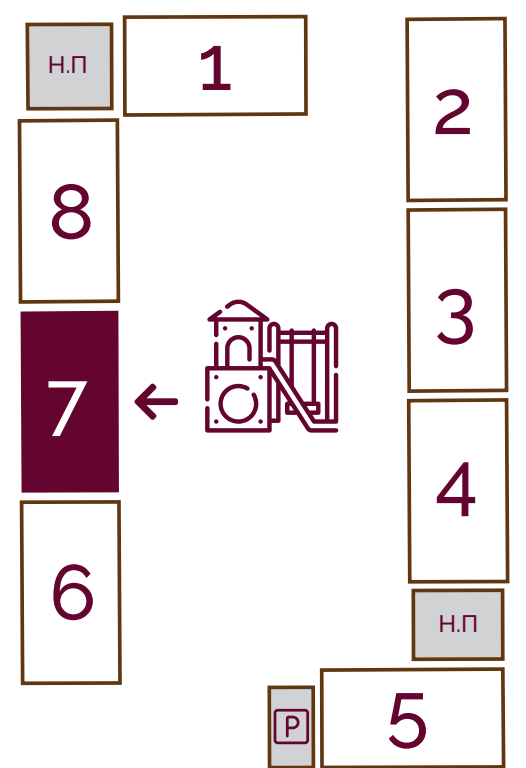

ФОТОЗОНАЛАР МЕН ТЕМАТИКАЛЫҚ КЕҢІСТІКТЕР
ФОТОЗОНЫ И ТЕМАТИЧЕСКИЕ ПРОСТРАНСТВА

1 БЛОК

Типтік қабат
Типовой этаж

1 40,00

Қабат схемасы
Схема этажа

7 БЛОК

Типтік қабат
Типовой этаж

1 40,40

Қабат схемасы
Схема этажа

6 БЛОК

Типтік қабат
Типовой этаж

2 46,20

Қабат схемасы
Схема этажа

2 БЛОК

Типтік қабат
Типовой этаж

2 57,90