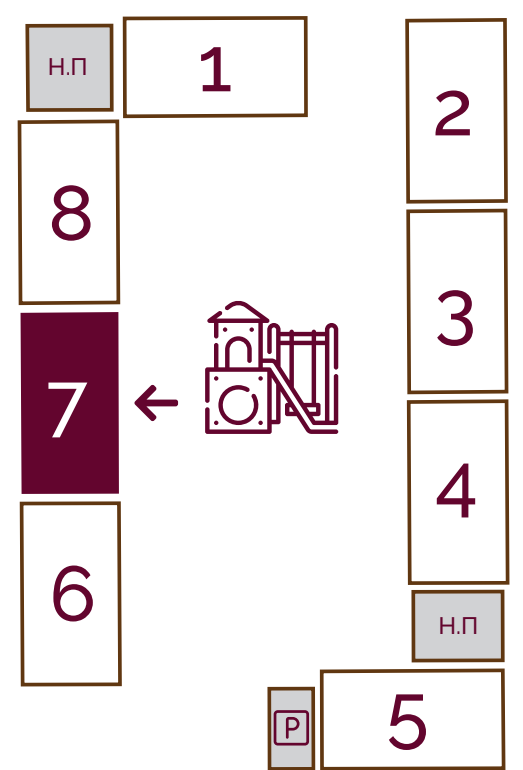

ФОТОЗОНАЛАР МЕН ТЕМАТИКАЛЫҚ КЕҢІСТІКТЕР
ФОТОЗОНЫ И ТЕМАТИЧЕСКИЕ ПРОСТРАНСТВА

1 БЛОК

Типтік қабат
Типовой этаж

1 40,00

Қабат схемасы
Схема этажа

7 БЛОК

Типтік қабат
Типовой этаж

1 40,40

Қабат схемасы
Схема этажа

6 БЛОК

Типтік қабат
Типовой этаж

2 46,20

Қабат схемасы
Схема этажа

2 БЛОК

Типтік қабат
Типовой этаж

2 57,90

Қабат схемасы
Схема этажа

7 БЛОК

Типтік қабат
Типовой этаж

2 65,50

Қабат схемасы
Схема этажа

3 БЛОК

Типтік қабат
Типовой этаж

3 91,80