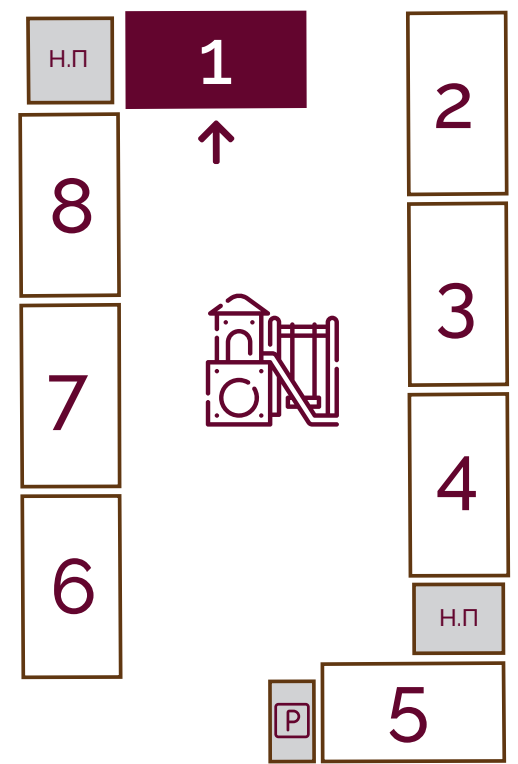

ФОТОЗОНАЛАР МЕН ТЕМАТИКАЛЫҚ КЕҢІСТІКТЕР
ФОТОЗОНЫ И ТЕМАТИЧЕСКИЕ ПРОСТРАНСТВА

1 БЛОК

Типтік қабат
Типовой этаж

1 40,00

Қабат схемасы
Схема этажа

7 БЛОК

Типтік қабат
Типовой этаж

1 40,40

Қабат схемасы
Схема этажа

6 БЛОК

Типтік қабат
Типовой этаж

2 46,20

Қабат схемасы
Схема этажа

2 БЛОК

Типтік қабат
Типовой этаж

2 57,90

Қабат схемасы
Схема этажа

7 БЛОК

Типтік қабат
Типовой этаж

2 65,50

Қабат схемасы
Схема этажа

3 БЛОК

Типтік қабат
Типовой этаж

3 91,80