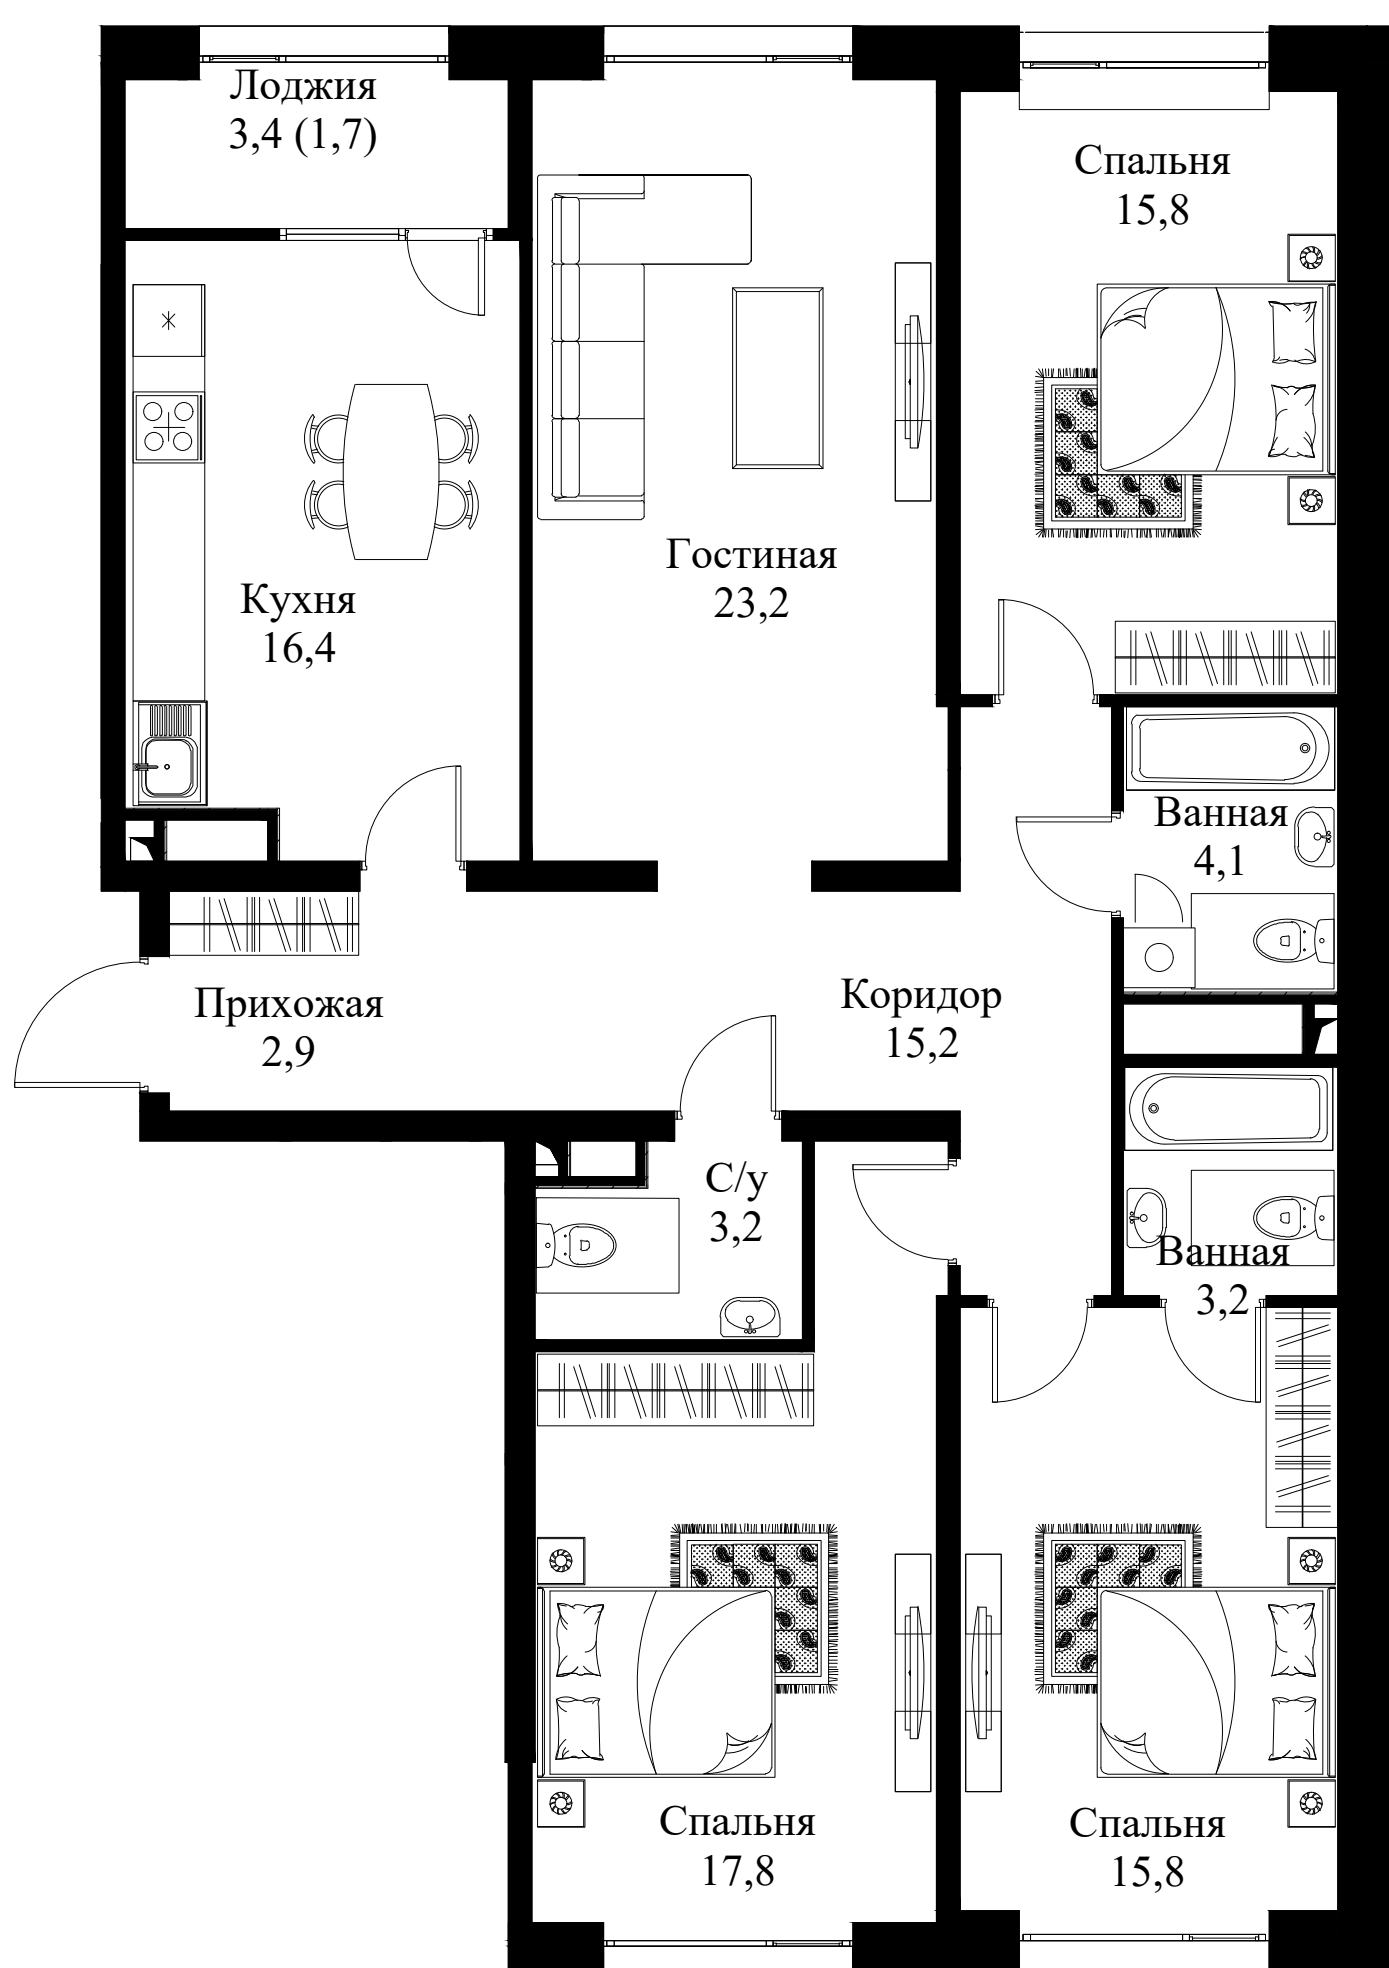

Қабат схемасы
Схема этажа

6 БЛОК

Типтік қабат
Типовой этаж

2 46,20

Қабат схемасы
Схема этажа

2 БЛОК

Типтік қабат
Типовой этаж

2 57,90

Қабат схемасы
Схема этажа

7 БЛОК

Типтік қабат
Типовой этаж

2 65,50

Қабат схемасы
Схема этажа

3 БЛОК

Типтік қабат
Типовой этаж

3 91,80

Қабат схемасы
Схема этажа

5 БЛОК

Типтік қабат
Типовой этаж

4 119,30

Қабат схемасы
Схема этажа

8 БЛОК

Типтік қабат
Типовой этаж

4 119,70