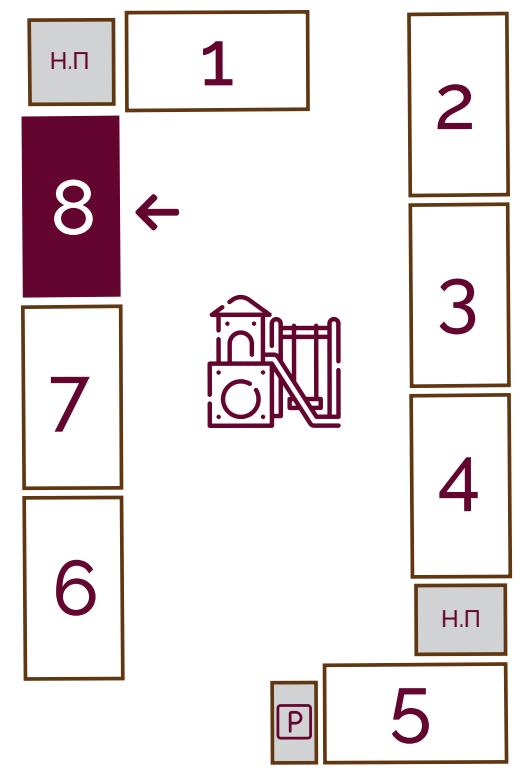

Қабат схемасы
Схема этажа

6 БЛОК

Типтік қабат
Типовой этаж

2 46,20

Қабат схемасы
Схема этажа

2 БЛОК

Типтік қабат
Типовой этаж

2 57,90

Қабат схемасы
Схема этажа

7 БЛОК

Типтік қабат
Типовой этаж

2 65,50

Қабат схемасы
Схема этажа

3 БЛОК

Типтік қабат
Типовой этаж

3 91,80

Қабат схемасы
Схема этажа

5 БЛОК

Типтік қабат
Типовой этаж

4 119,30

Қабат схемасы
Схема этажа

8 БЛОК

Типтік қабат
Типовой этаж

4 119,70

Қабат схемасы
Схема этажа

QAHARMAN

ЖИЛОЙ КОМПЛЕКС

Алматы қ., Рысқұлов даңғ., Момышұлы к-сінің қиыл.,
Olympic Park ТҮК аумағында

Алматы қ., Абай д-лы 42, Байтұрсынов к-сінің қиыл.,
«Baуқонуr» БО, 1-қабат

Алматы қ., Алматы қ., Әуезов көш., 3Г/2