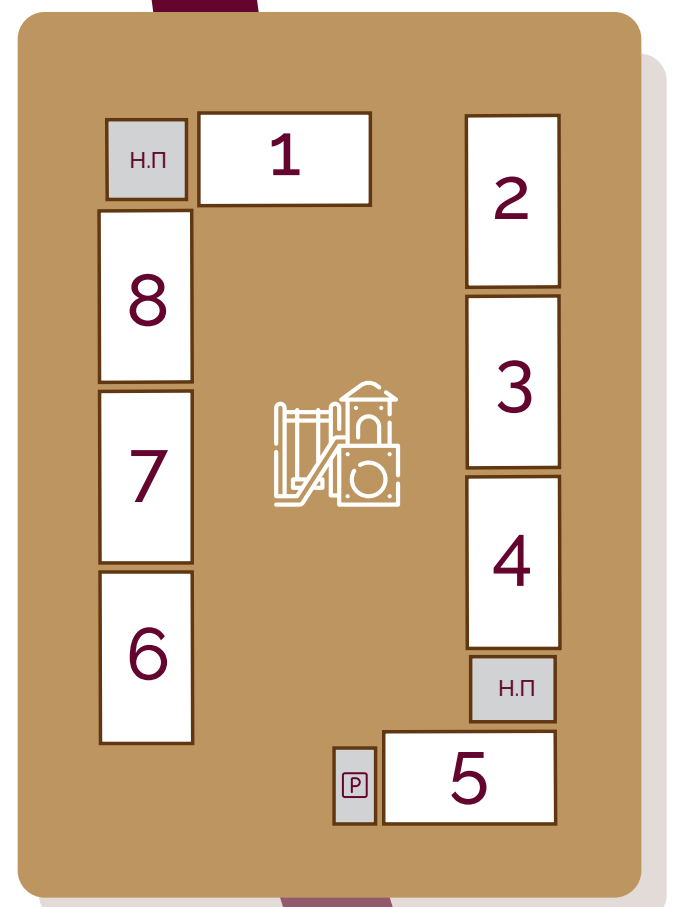

Монке Би көшесі ▲

№37
Балабақша

№201
мектеп-гимназия

Алатау

Almaty
Arena

Универсиада к-сі

Оңғарсынова көшесі ▲

Достанова к-сі

2 КЕЗЕК
ОЧЕРЕДЬ

1 КЕЗЕК
ОЧЕРЕДЬ

Мектеп

Olympic
Park
кварталдар кешені
комплекс кварталов

ЖК Нұркент

Момышұлы көшесі

№209
мектеп-гимназия

РЫСҚҰЛОВ ДАҢҒЫЛЫ

№95
Балабақша

Мектептер
Школы

Іскерлік орталық
Деловой центр

Бала-бақшалар
Детские сады

Емхана
Поликлиника

27га

қала саябағы
городской парк