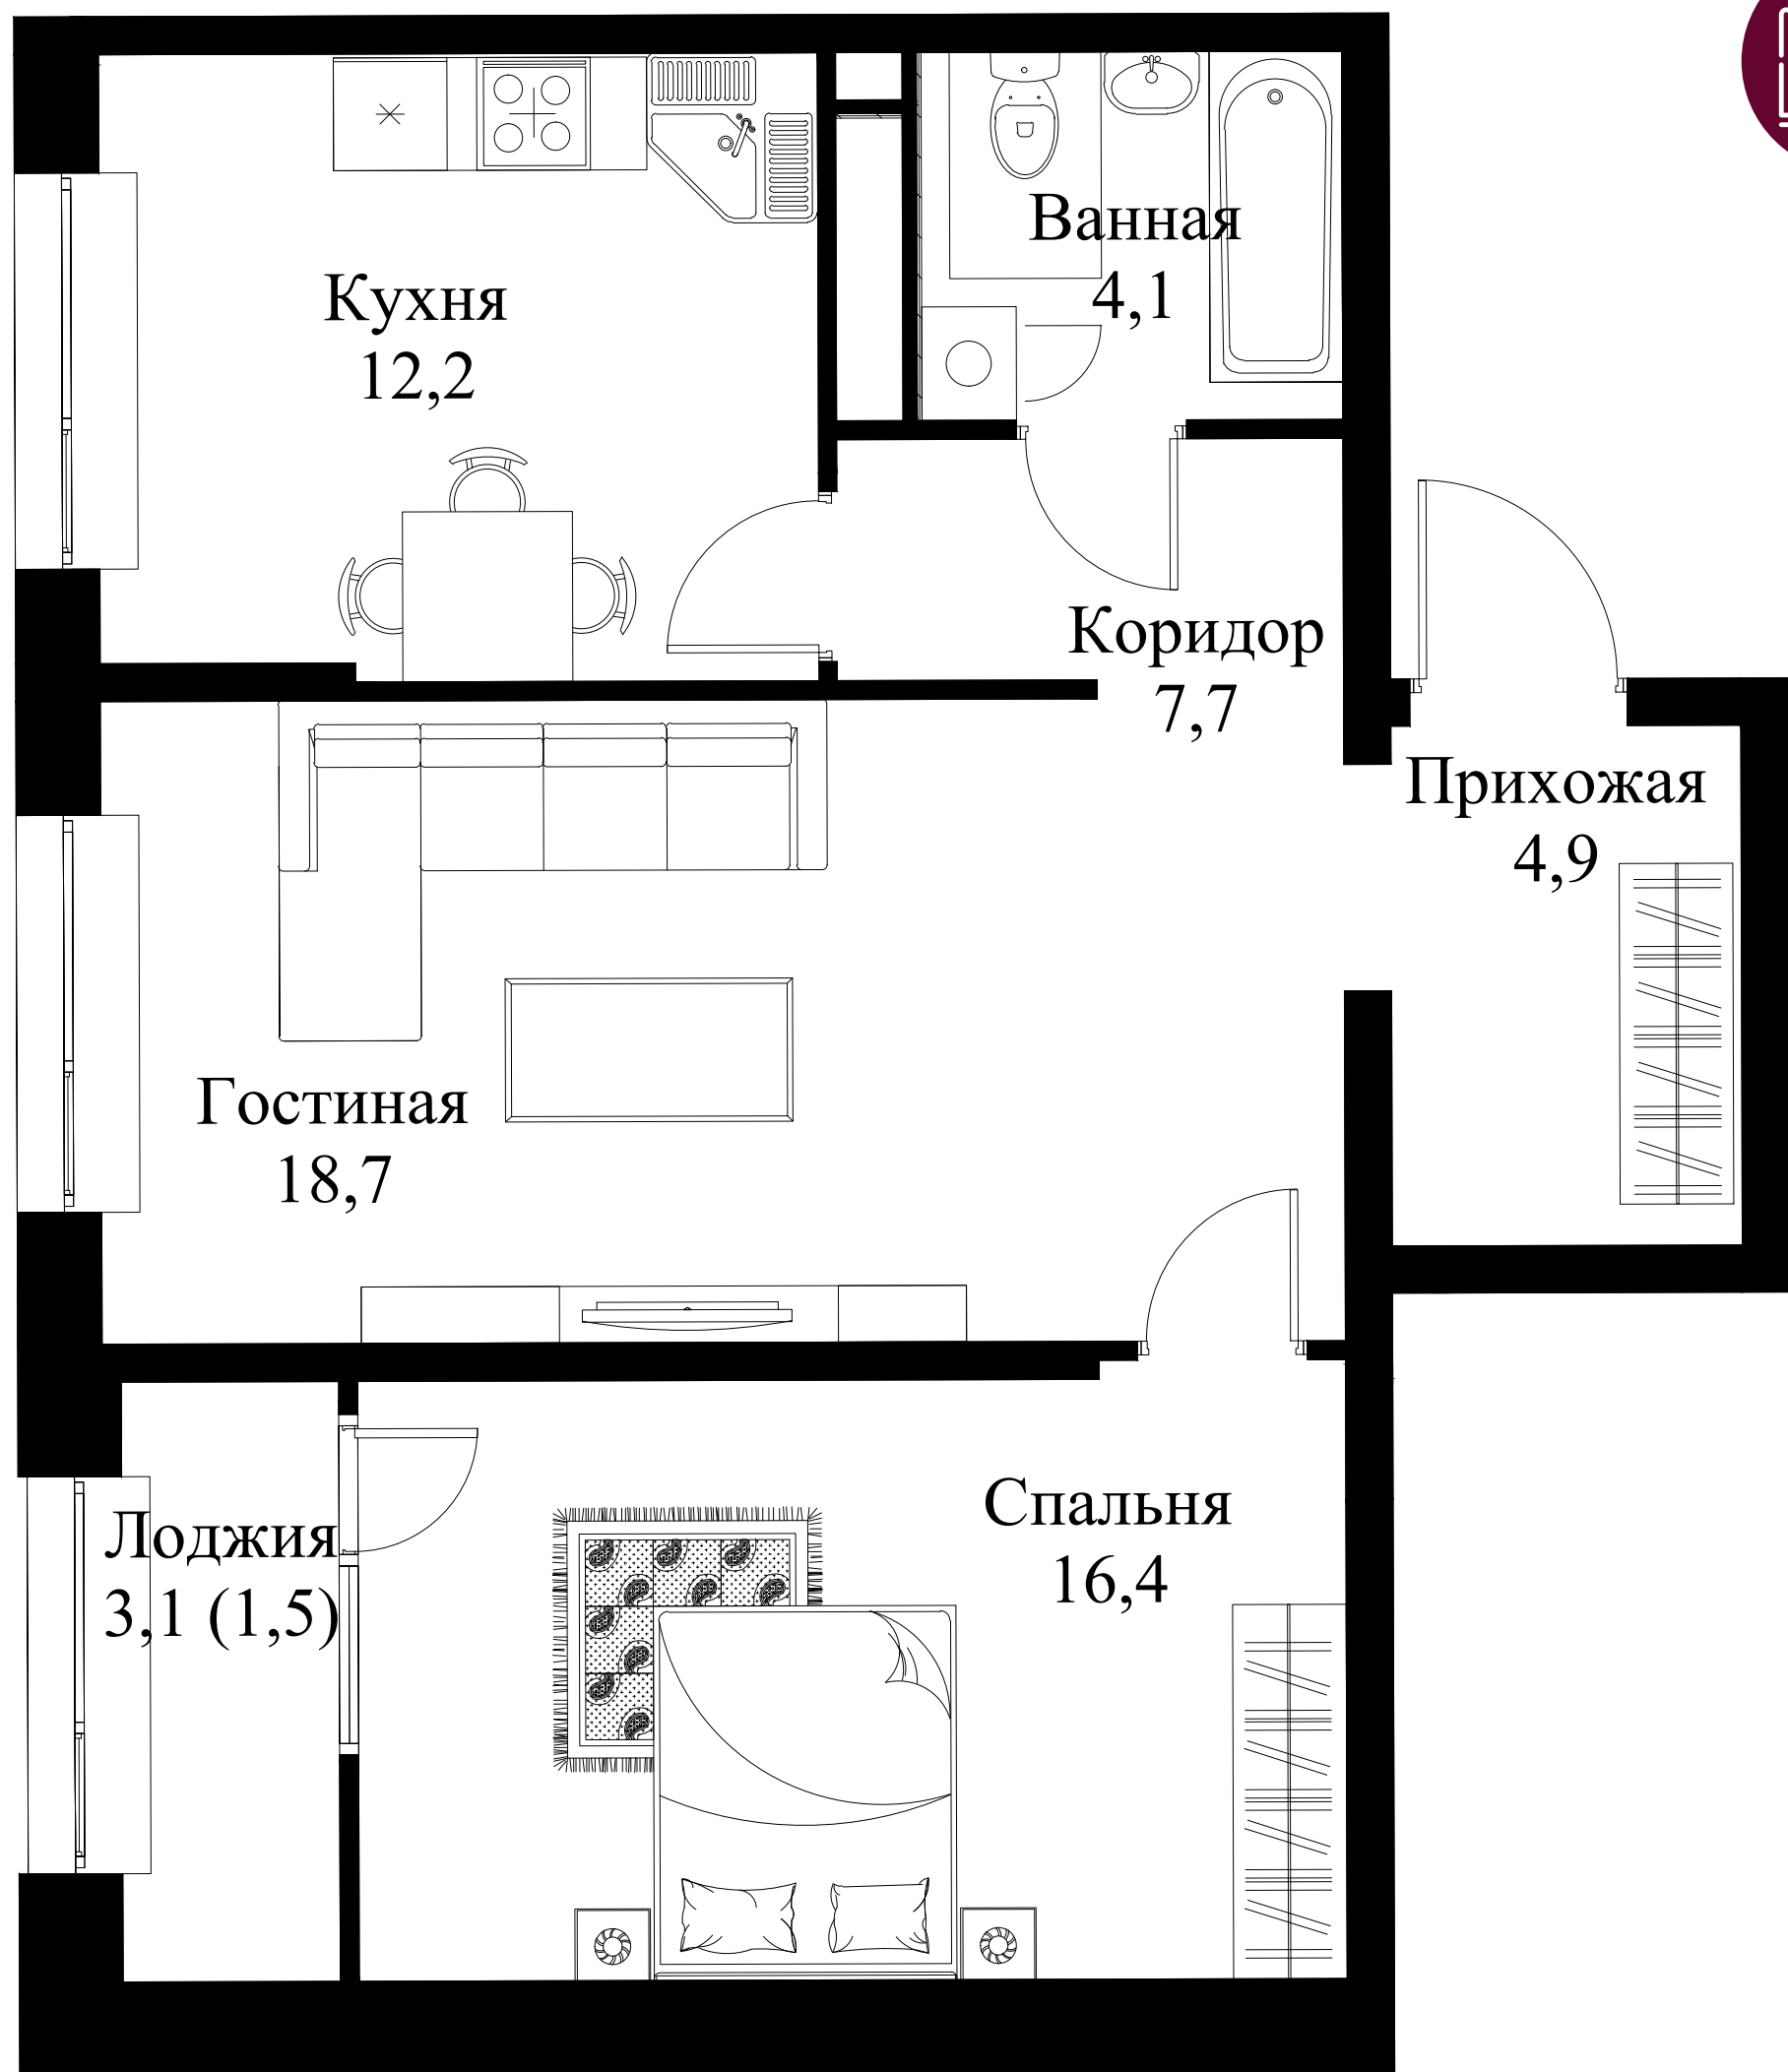

ФОТОЗОНАЛАР МЕН ТЕМАТИКАЛЫҚ КЕҢІСТІКТЕР
ФОТОЗОНЫ И ТЕМАТИЧЕСКИЕ ПРОСТРАНСТВА

1 БЛОК

Типтік қабат
Типовой этаж

1 40,00

Қабат схемасы
Схема этажа

7 БЛОК

Типтік қабат
Типовой этаж

1 40,40

Қабат схемасы
Схема этажа

6 БЛОК

Типтік қабат
Типовой этаж

2 46,20

Қабат схемасы
Схема этажа

2 БЛОК

Типтік қабат
Типовой этаж

2 57,90

Қабат схемасы
Схема этажа

7 БЛОК

Типтік қабат
Типовой этаж

2 65,50

Қабат схемасы
Схема этажа

3 БЛОК

Типтік қабат
Типовой этаж

3 91,80

Қабат схемасы
Схема этажа

5 БЛОК

Типтік қабат
Типовой этаж

4 119,30

Қабат схемасы
Схема этажа

8 БЛОК

Типтік қабат
Типовой этаж

4 119,70