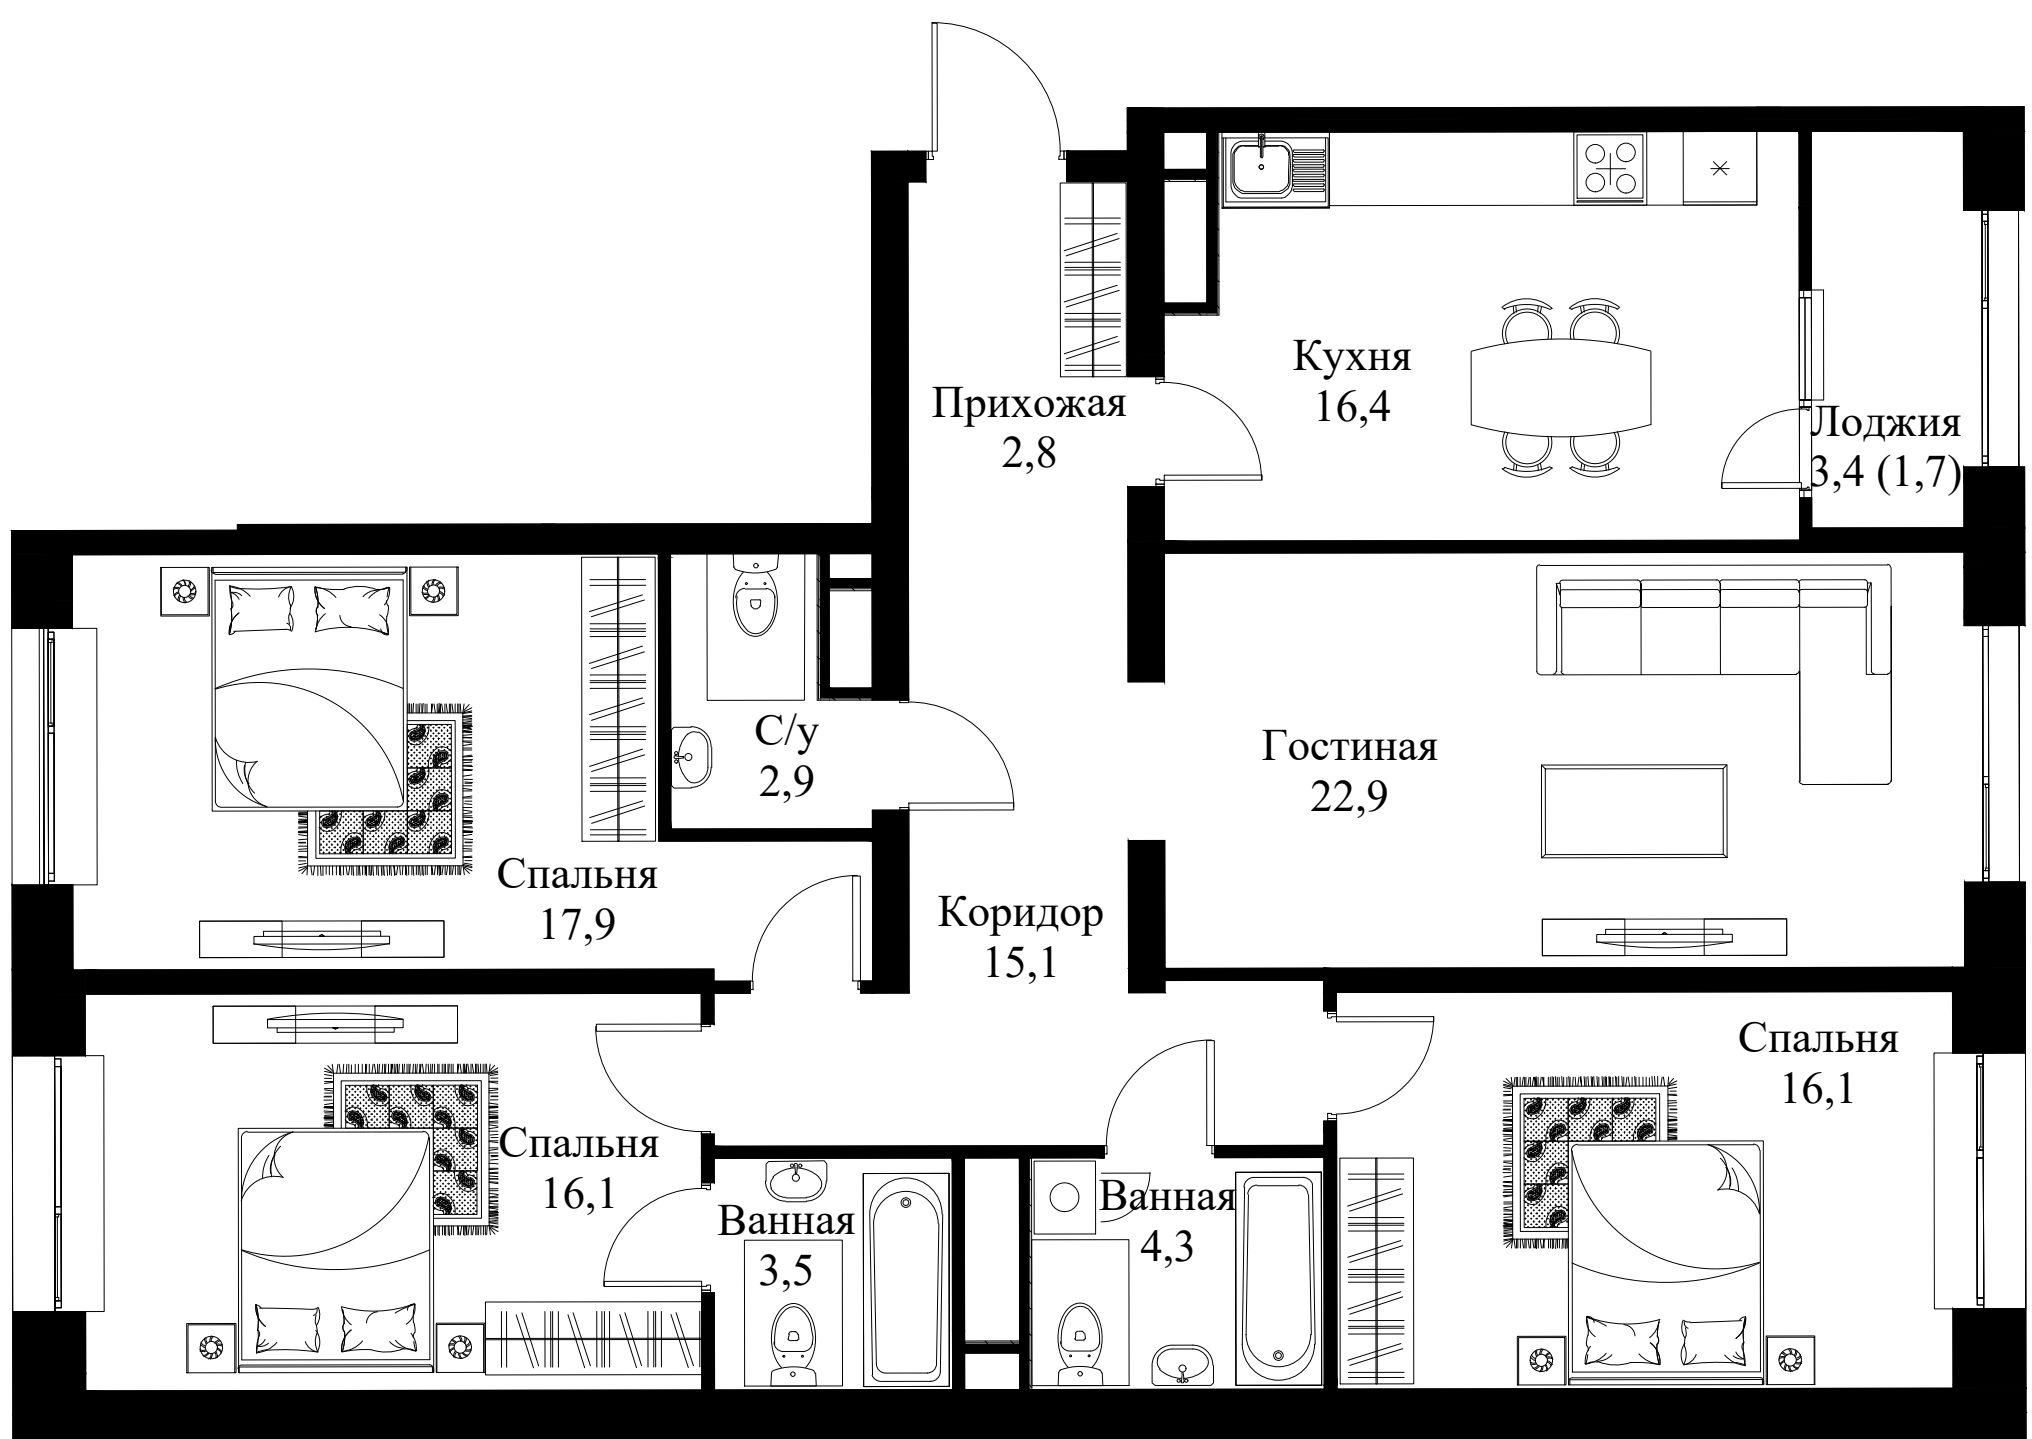

Қабат схемасы
Схема этажа

7 БЛОК

Типтік қабат
Типовой этаж

2 65,50

Қабат схемасы
Схема этажа

3 БЛОК

Типтік қабат
Типовой этаж

3 91,80

Қабат схемасы
Схема этажа

5 БЛОК

Типтік қабат
Типовой этаж

4 119,30

Қабат схемасы
Схема этажа

8 БЛОК

Типтік қабат
Типовой этаж

4 119,70

Қабат схемасы
Схема этажа

QAHARMAN

ЖИЛОЙ КОМПЛЕКС

Алматы қ., Рысқұлов даңғ., Момышұлы к-сінің қиыл.,
Olympic Park ТҮК аумағында

Алматы қ., Абай д-лы 42, Байтұрсынов к-сінің қиыл.,
«Baуқонуr» БО, 1-қабат

Алматы қ., Алматы қ., Әуезов көш., 3Г/2