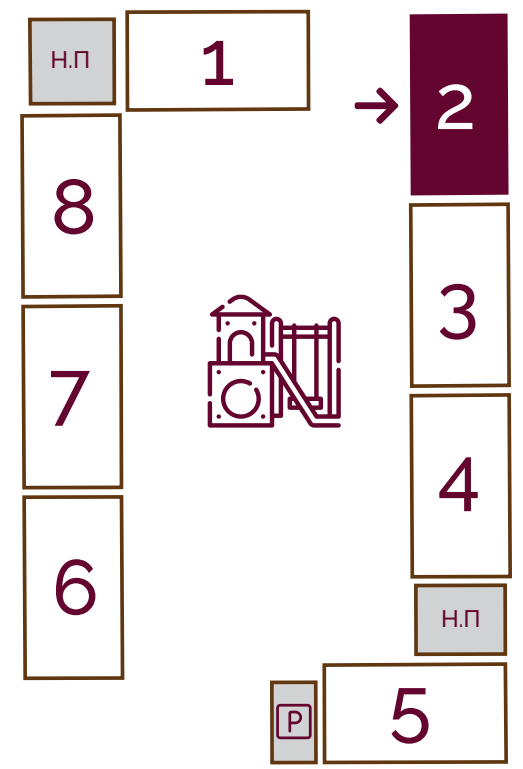

ФОТОЗОНАЛАР МЕН ТЕМАТИКАЛЫҚ КЕҢІСТІКТЕР
ФОТОЗОНЫ И ТЕМАТИЧЕСКИЕ ПРОСТРАНСТВА

1 БЛОК

Типтік қабат
Типовой этаж

1 40,00

Қабат схемасы
Схема этажа

7 БЛОК

Типтік қабат
Типовой этаж

1 40,40

Қабат схемасы
Схема этажа

6 БЛОК

Типтік қабат
Типовой этаж

2 46,20

Қабат схемасы
Схема этажа

2 БЛОК

Типтік қабат
Типовой этаж

2 57,90

Қабат схемасы
Схема этажа

7 БЛОК

Типтік қабат
Типовой этаж

2 65,50

Қабат схемасы
Схема этажа

3 БЛОК

Типтік қабат
Типовой этаж

3 91,80

Қабат схемасы
Схема этажа

5 БЛОК

Типтік қабат
Типовой этаж

4 119,30

Қабат схемасы
Схема этажа

8 БЛОК

Типтік қабат
Типовой этаж

4 119,70