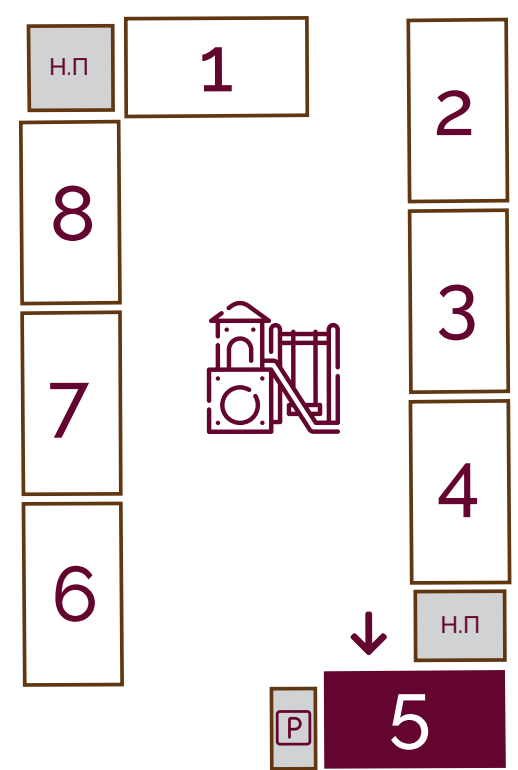

Қабат схемасы
Схема этажа

6 БЛОК

Типтік қабат
Типовой этаж

2 46,20

Қабат схемасы
Схема этажа

2 БЛОК

Типтік қабат
Типовой этаж

2 57,90

Қабат схемасы
Схема этажа

7 БЛОК

Типтік қабат
Типовой этаж

2 65,50

Қабат схемасы
Схема этажа

3 БЛОК

Типтік қабат
Типовой этаж

3 91,80

Қабат схемасы
Схема этажа

5 БЛОК

Типтік қабат
Типовой этаж

4 119,30

Қабат схемасы
Схема этажа

8 БЛОК

Типтік қабат
Типовой этаж

4 119,70