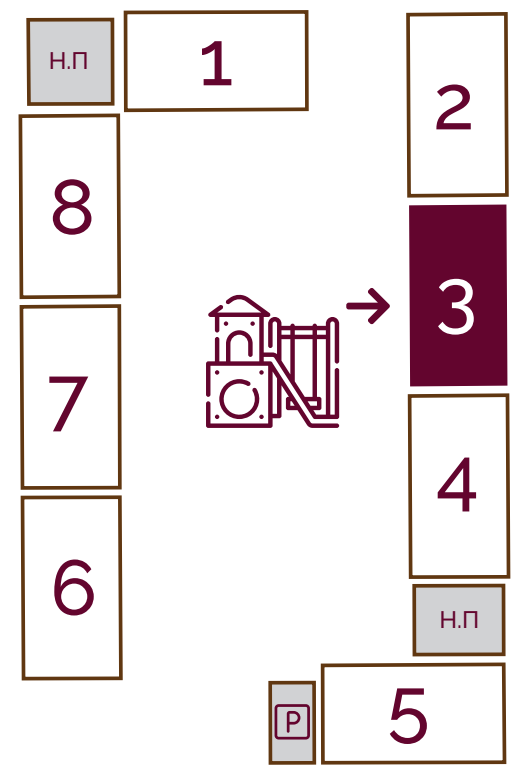

Қабат схемасы
Схема этажа

6 БЛОК

Типтік қабат
Типовой этаж

2 46,20

Қабат схемасы
Схема этажа

2 БЛОК

Типтік қабат
Типовой этаж

2 57,90

Қабат схемасы
Схема этажа

7 БЛОК

Типтік қабат
Типовой этаж

2 65,50

Қабат схемасы
Схема этажа

3 БЛОК

Типтік қабат
Типовой этаж

3 91,80

Қабат схемасы
Схема этажа

5 БЛОК

Типтік қабат
Типовой этаж

4 119,30

Қабат схемасы
Схема этажа

8 БЛОК

Типтік қабат
Типовой этаж

4 119,70