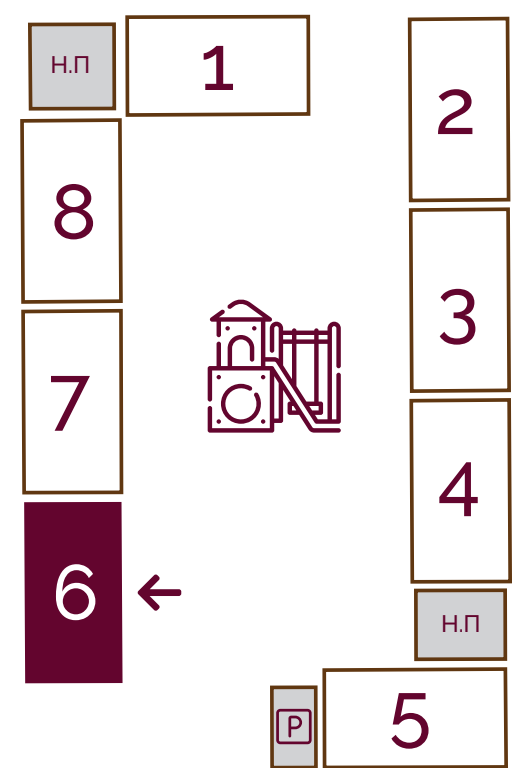

ФОТОЗОНАЛАР МЕН ТЕМАТИКАЛЫҚ КЕҢІСТІКТЕР
ФОТОЗОНЫ И ТЕМАТИЧЕСКИЕ ПРОСТРАНСТВА

1 БЛОК

Типтік қабат
Типовой этаж

1 40,00

Қабат схемасы
Схема этажа

7 БЛОК

Типтік қабат
Типовой этаж

1 40,40

Қабат схемасы
Схема этажа

6 БЛОК

Типтік қабат
Типовой этаж

2 46,20

Қабат схемасы
Схема этажа

2 БЛОК

Типтік қабат
Типовой этаж

2 57,90