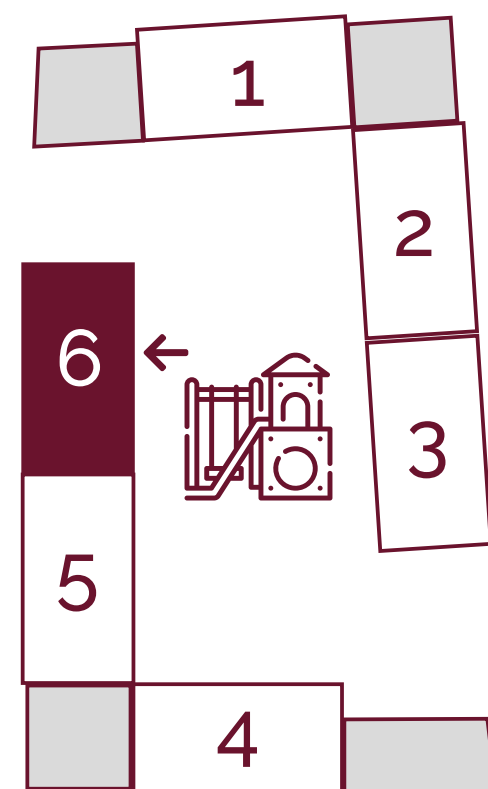

АЛЛЕЯ

1 41,66

Қабат схемасы
Схема этажа

2 47,53

Қабат схемасы
Схема этажа

2 67,00

Қабат схемасы
Схема этажа

2 69,94

Қабат схемасы
Схема этажа

3 74,41

Қабат схемасы
Схема этажа

3 89,28

Қабат схемасы
Схема этажа

3 96,03

Қабат схемасы
Схема этажа

4 122,55

Қабат схемасы
Схема этажа

QAHARMAN

ТҰРҒЫН ҮЙ КЕШЕНІ | ЖИЛОЙ КОМПЛЕКС

Алматы қ., Абай даңғ. 42,
«Baykonur» БО, 1 қабат

Алматы қ., Рысқұлов даңғ.,
Момышұлы к-сінің қиылысы

Алматы қ., Әуэзова 3г/2

Алматы қ., Розыбакиев к-сі,
Байқадамов к-сінің қиылысы