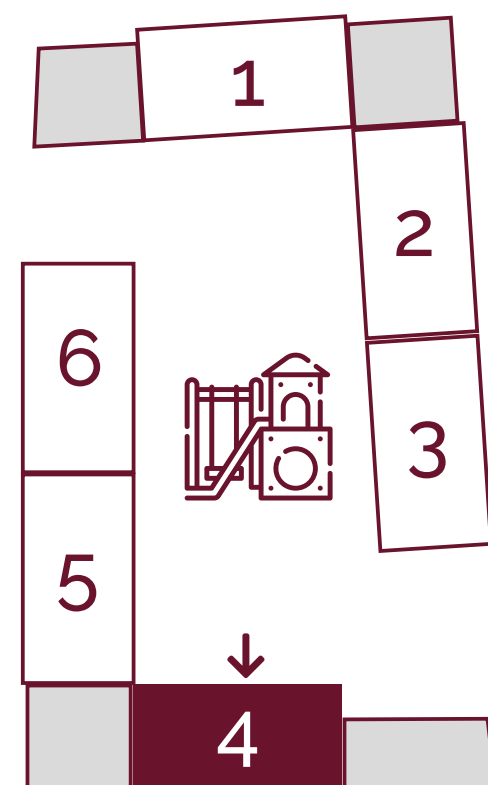

АЛЛЕЯ

1 41,66

Қабат схемасы
Схема этажа

2 47,53

Қабат схемасы
Схема этажа

2 67,00

Қабат схемасы
Схема этажа

2 69,94

Қабат схемасы
Схема этажа

3 74,41

Қабат схемасы
Схема этажа

3 89,28

Қабат схемасы
Схема этажа

3 96,03

Қабат схемасы
Схема этажа

4 122,55

Қабат схемасы
Схема этажа

QAHARMAN

ТҰРҒЫН ҮЙ КЕШЕНІ | ЖИЛОЙ КОМПЛЕКС

Алматы қ., Абай даңғ. 42,
«Baykonur» БО, 1 қабат

Алматы қ., Рысқұлов даңғ.,
Момышұлы к-сінің қиылысы

Алматы қ., Әуэзова 3г/2

Алматы қ., Розыбакиев к-сі,
Байқадамов к-сінің қиылысы