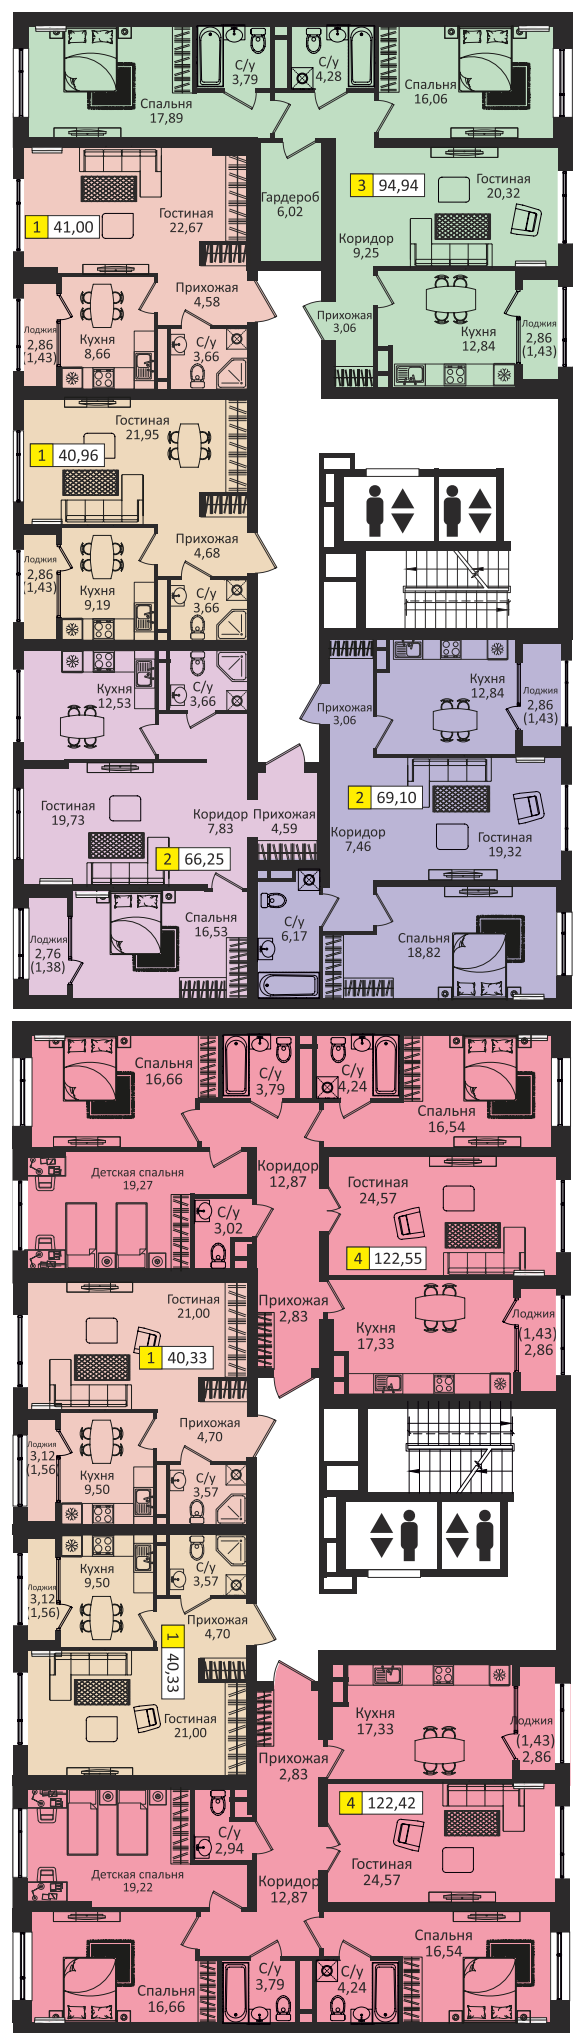

ДОСТАВКА КӨШЕСІ