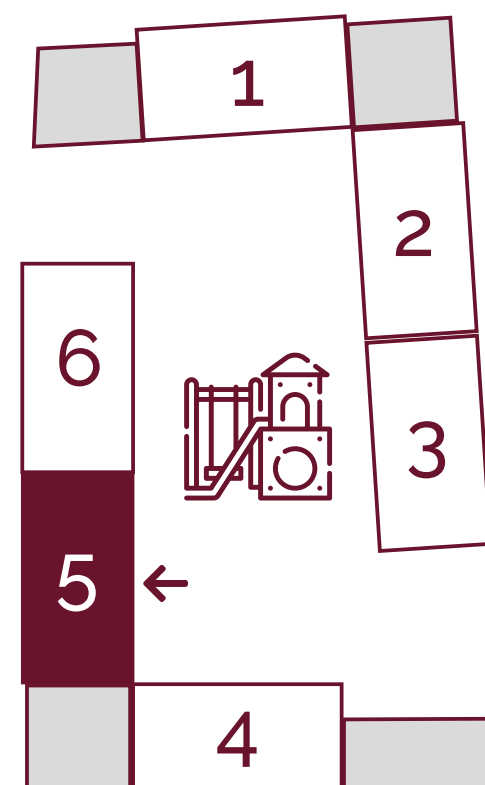

АЛЛЕЯ

1 41,66

Қабат схемасы
Схема этажа

2 47,53

Қабат схемасы
Схема этажа

2 67,00

Қабат схемасы
Схема этажа

2 69,94

Қабат схемасы
Схема этажа

3 74,41

Қабат схемасы
Схема этажа

3 89,28

Қабат схемасы
Схема этажа

3 96,03

Қабат схемасы
Схема этажа

4 122,55

Қабат схемасы
Схема этажа

QAHARMAN

ТҰРҒЫН ҮЙ КЕШЕНІ | ЖИЛОЙ КОМПЛЕКС

Алматы қ., Абай даңғ. 42,
«Baykonur» БО, 1 қабат

Алматы қ., Рысқұлов даңғ.,
Момышұлы к-сінің қиылысы

Алматы қ., Әуэзова 3г/2

Алматы қ., Розыбакиев к-сі,
Байқадамов к-сінің қиылысы