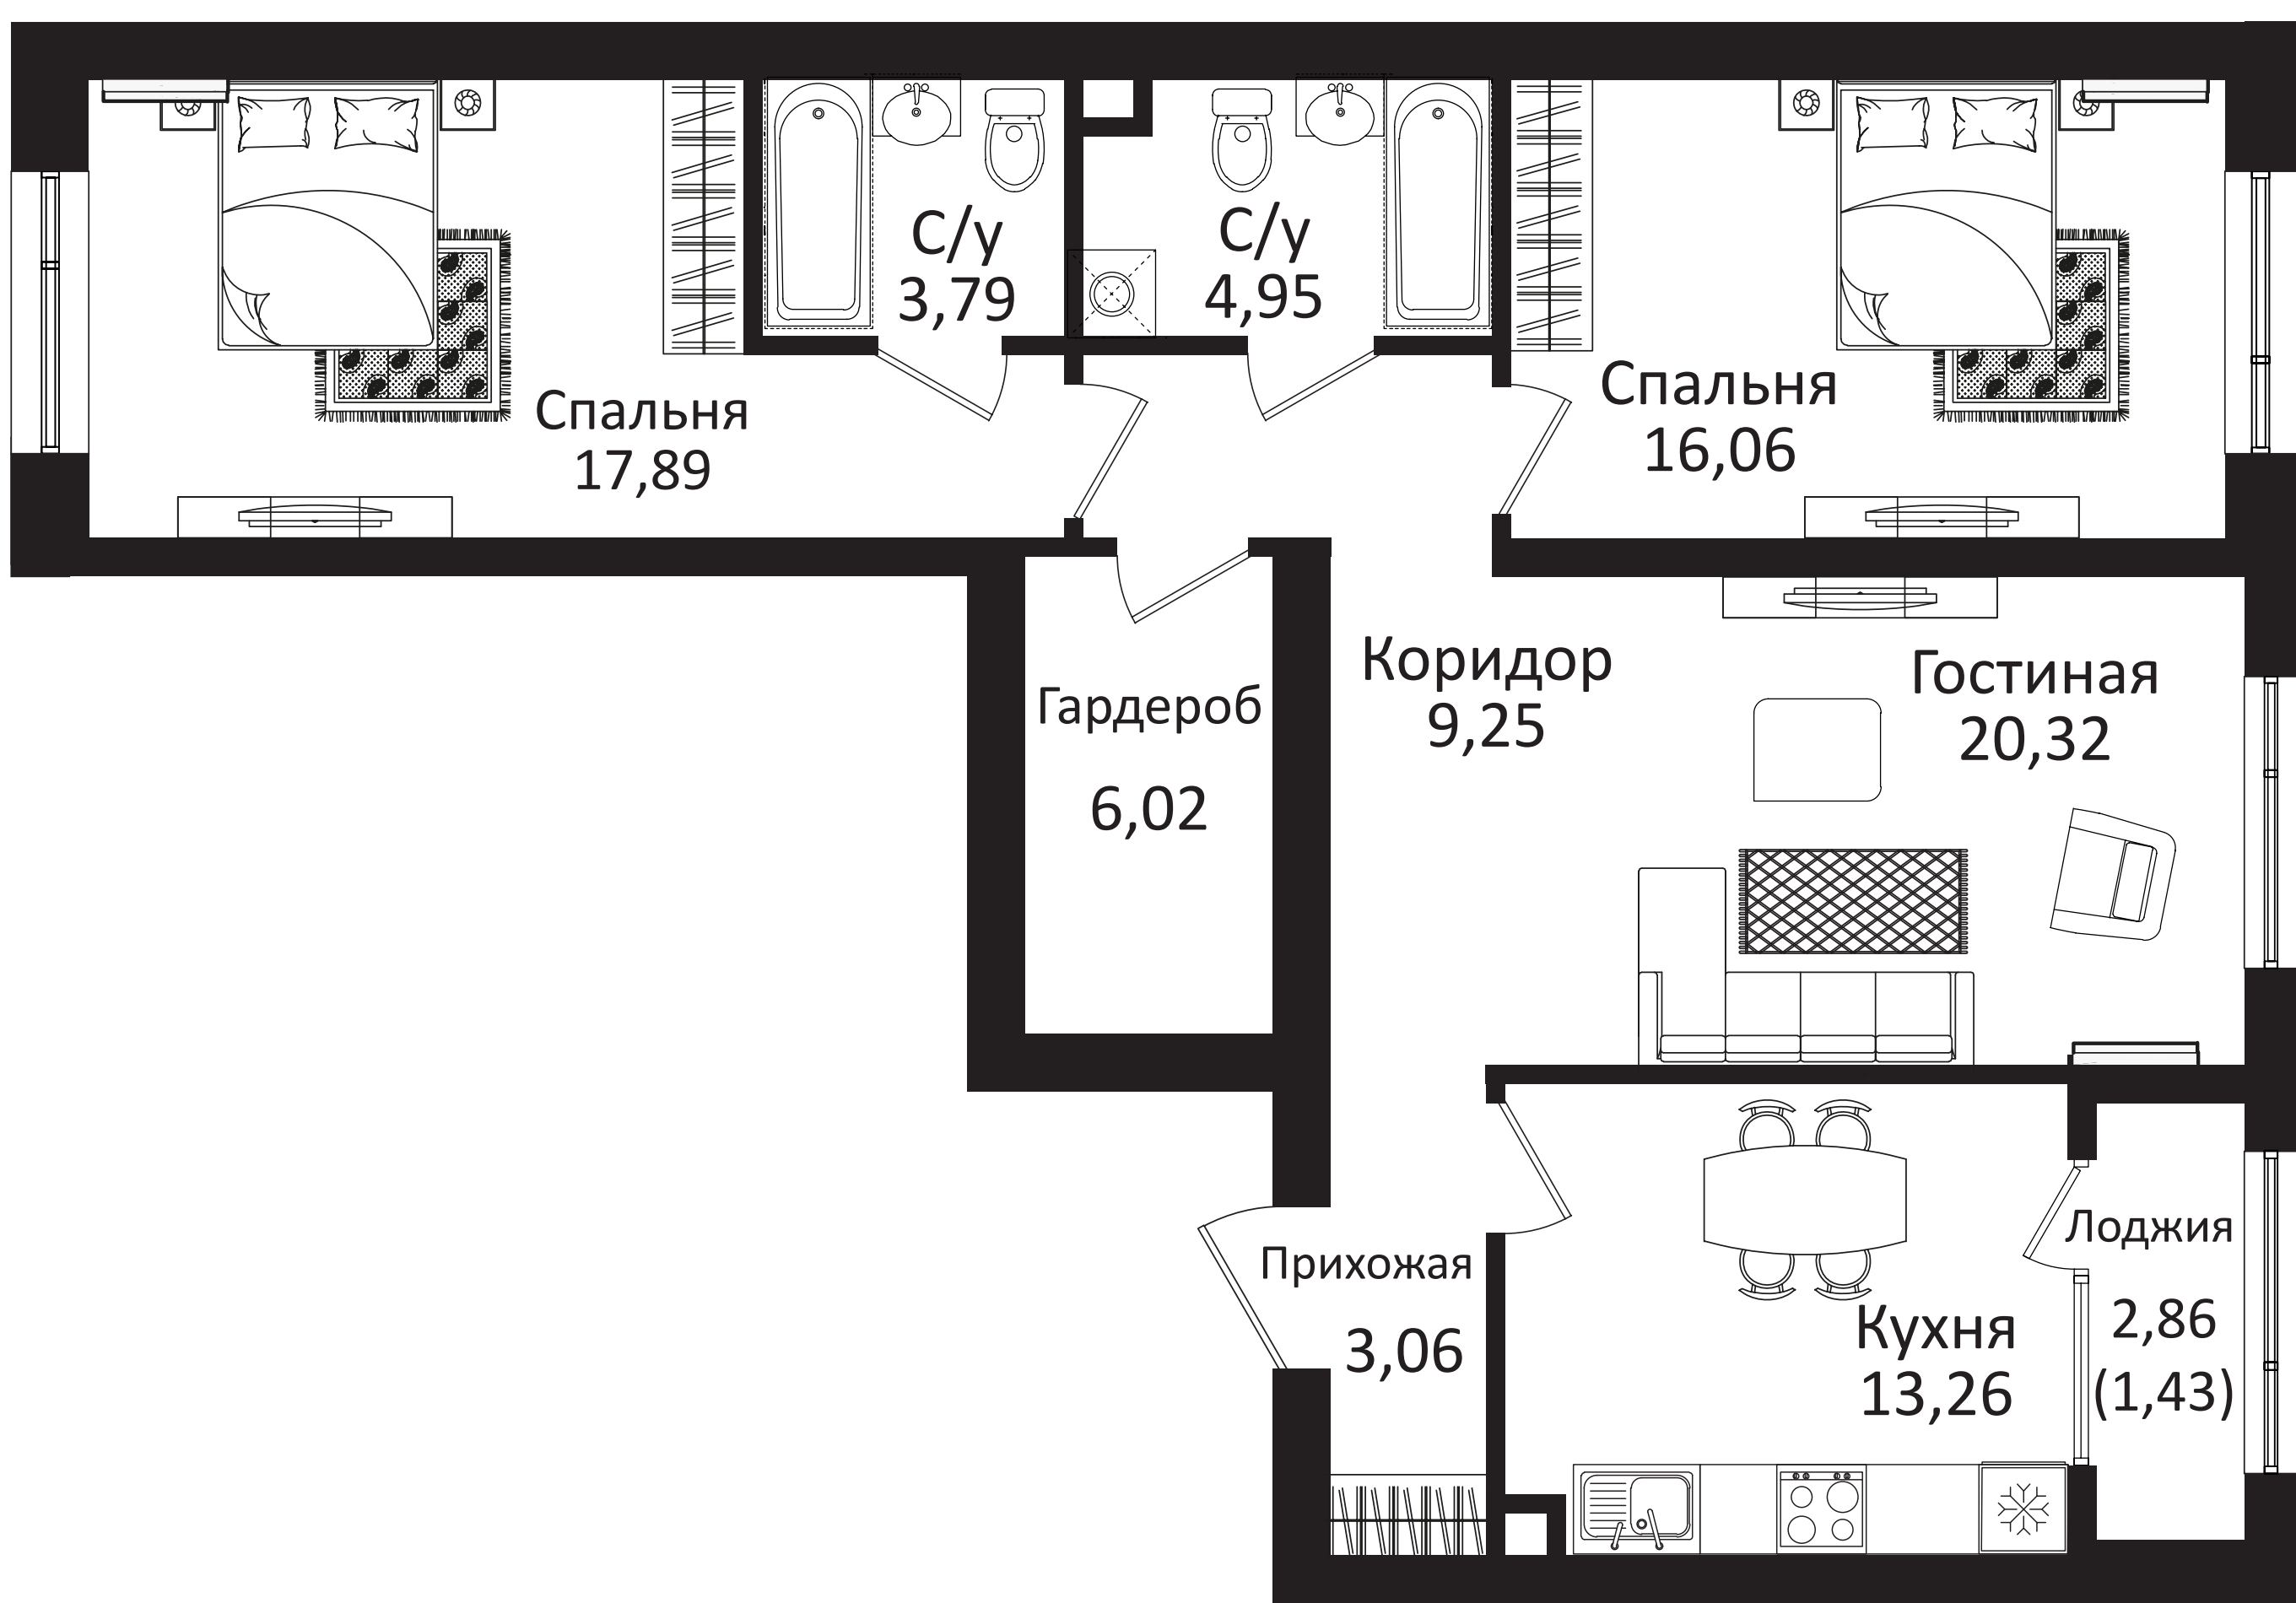

АЛЛЕЯ

1 41,66

Қабат схемасы
Схема этажа

2 47,53

Қабат схемасы
Схема этажа

2 67,00

Қабат схемасы
Схема этажа

2 69,94

Қабат схемасы
Схема этажа

3 74,41

Қабат схемасы
Схема этажа

3 89,28

Қабат схемасы
Схема этажа

3 96,03

Қабат схемасы
Схема этажа

4 122,55

Қабат схемасы
Схема этажа

QAHARMAN

ТҰРҒЫН ҮЙ КЕШЕНІ | ЖИЛОЙ КОМПЛЕКС

Алматы қ., Абай даңғ. 42,
«Baykonur» БО, 1 қабат

Алматы қ., Рысқұлов даңғ.,
Момышұлы к-сінің қиылысы

Алматы қ., Әуэзова 3г/2

Алматы қ., Розыбакиев к-сі,
Байқадамов к-сінің қиылысы